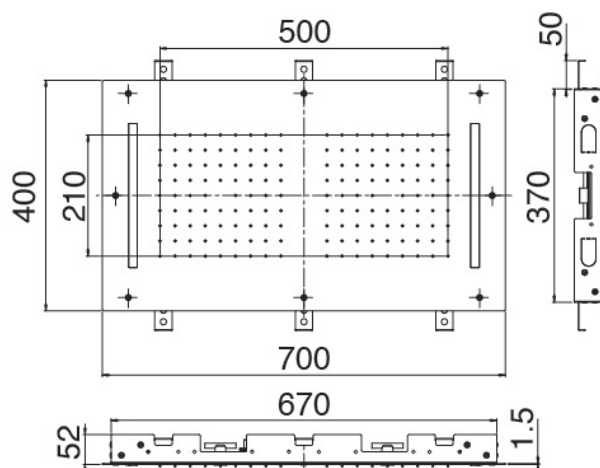

image not found or type unknown http://zazzeri.tesa.com.net/es/wp-content/uploads/2017/04/b3daf2_357a447007

Shower - Ducha de techo

Codice kit: 1101 SDI-030

Ducha de techo con lluvia y LED RGB

Componenti

Ducha de techo con lluvia y LED RGB

Cod: 1101SO12A00

Ducha de techo con lluvia y LED RGB - 700 x 400 mm

Finiture disponibili:

finiture speciali su richiesta salvo quantitativi minimi di ordine garantiti

acero inox satinado

ASAS

acero inox brillante