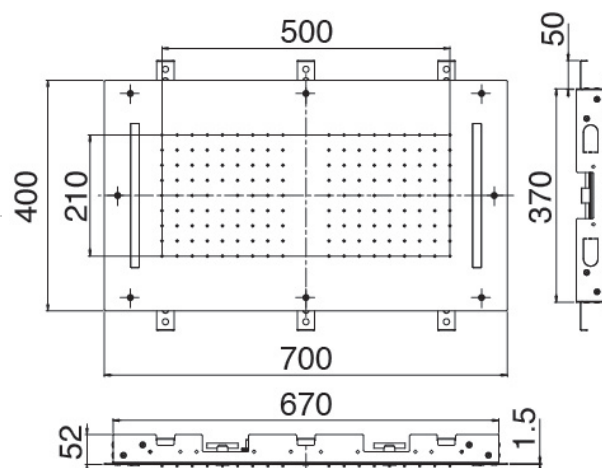

image not found or type unknown http://zazzeri.tesa.com.net/es/wp-content/uploads/2017/04/b3daf2_357a447007

Shower - Ducha de techo

Codice kit: 1101 SDI-030

Ducha de techo con lluvia y LED RGB

Componenti

Ducha de techo con lluvia y LED RGB

Cod: 1101SO12A00

Ducha de techo con lluvia y LED RGB - 700 x 400 mm

Finiture disponibili:

finiture speciali su richiesta salvo quantitativi minimi di ordine garantiti

acero inox satinado

ASAS

acero inox brillante