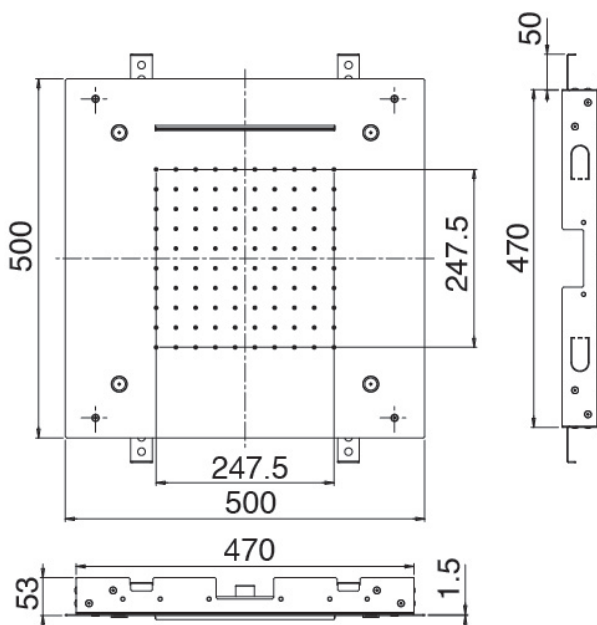

image not found or type unknown http://zazzeri.tesa.com.net/es/wp-content/uploads/2017/04/b3daf2_357a447007

Shower - Ducha de techo

Codice kit: 1101 SDI-020

Ducha de techo con lluvia, cascada y vaporizador

Componenti

Ducha de techo con lluvia, cascada y vaporizador

Cod: 1101SO09A00

Ducha de techo con lluvia, cascada y vaporizador -
500 x 500 mm

Finiture disponibili:

finiture speciali su richiesta salvo quantitativi minimi di ordine garantiti