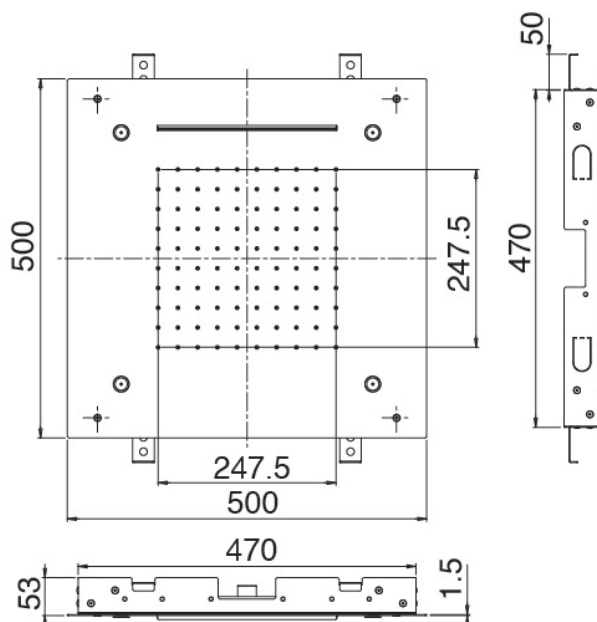

image not found or type unknown http://zazzeri.tesa.com.net/es/wp-content/uploads/2017/04/b3daf2_357a447007

Shower - Ducha de techo

Codice kit: 1101 SDI-020

Ducha de techo con lluvia, cascada y vaporizador

Componenti

Ducha de techo con lluvia, cascada y vaporizador

Cod: 1101SO09A00

Ducha de techo con lluvia, cascada y vaporizador -
500 x 500 mm

Finiture disponibili:

finiture speciali su richiesta salvo quantitativi minimi di ordine garantiti