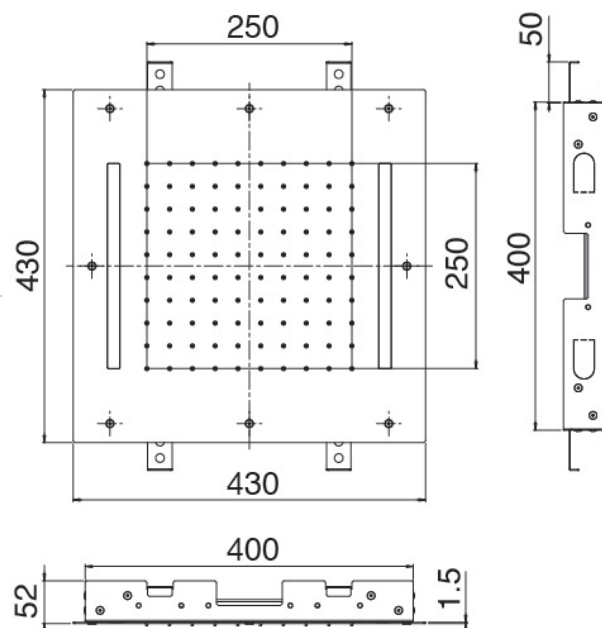

image not found or type unknown http://zazzeri.tesa.com.net/es/wp-content/uploads/2017/04/b3daf2_357a447007

Shower - Ducha de techo

Codice kit: 1101 SDI-010

Ducha de techo con lluvia y LED RGB

Componenti

Ducha de techo con lluvia y LED RGB

Cod: 1101SO03A00

Ducha de techo con lluvia y LED RGB - 430 x 430 mm

Finiture disponibili:

finiture speciali su richiesta salvo quantitativi minimi di ordine garantiti

acero inox satinado

ASAS

acero inox brillante