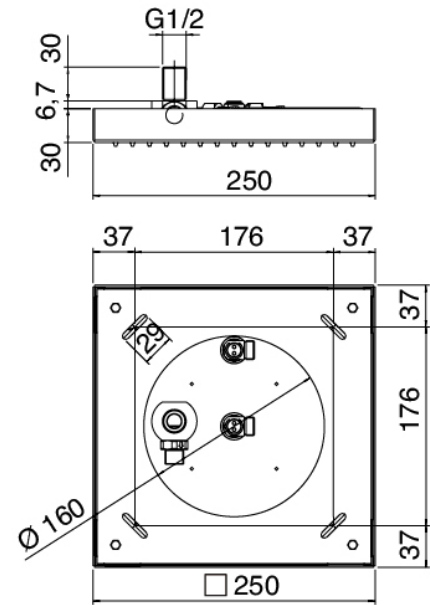

Alcachofa de ducha

Cod: 1100SO03A00

Ducha de techo cuadrangular con lluvia

Finiture disponibili:

finiture speciali su richiesta salvo quantitativi minimi di ordine garantiti

cromo

CRCR

acciaio spazzolato

ASAS