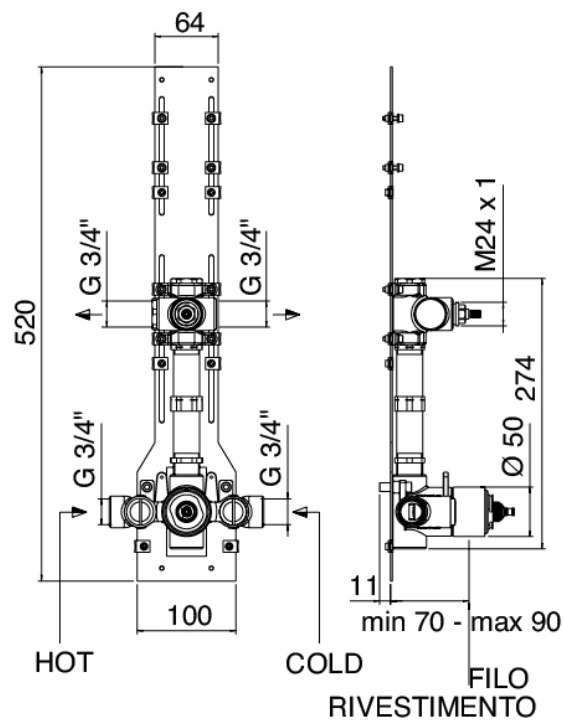

image not found or type unknown http://zazzeri.tesa.com.net/es/wp-content/uploads/2017/04/b3daf2_357a447007

Shower - Brazo de ducha con lluvia

Codice kit: 1100 SDI-050

Brazo de ducha con lluvia y termostato incorporado – 1 salida

Componenti

Mando termostático

Cod: 1100T550A00

Grupo termostatico empotrado - piezas externas

Parte basta

Cod: 29000801A00

Grupo termostatico empotrado 1 salida - piezas empotradas

Grifo desviador

Cod: 1100Y407AA0

Grifos en linea - piezas externas

Alcachofa de ducha

Cod: 1100SO03A00

Ducha de techo cuadrangular con lluvia

Finiture disponibili:

finiture speciali su richiesta salvo quantitativi minimi di ordine garantiti