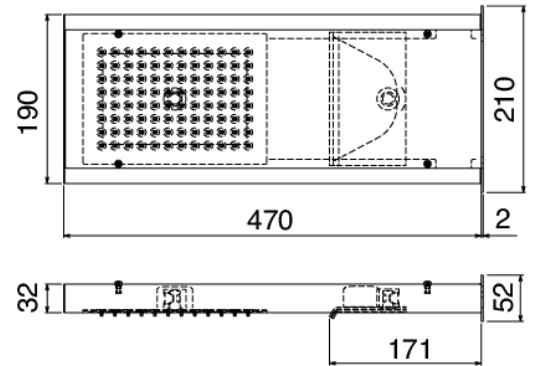

Grifo desviador

Cod: 1100Y407AA0

Grifos en linea - piezas externas

Alcachofa de ducha

Cod: 11000423A00

Brazo de ducha con cascada y lluvia

Finiture disponibili:

finiture speciali su richiesta salvo quantitativi minimi di ordine garantiti

cromo

CRCR

acciaio spazzolato

ASAS