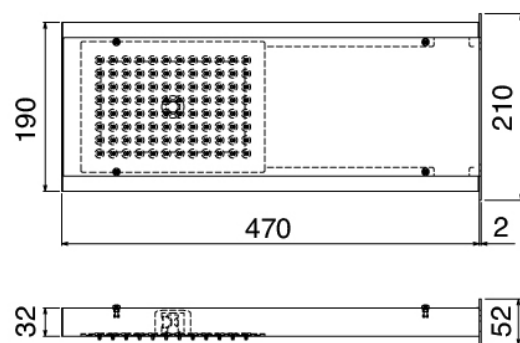

Alcachofa de ducha

Cod: 11000422A00

Brazo de ducha con lluvia

Finiture disponibili:

finiture speciali su richiesta salvo quantitativi minimi di ordine garantiti

cromo

CRCR

acciaio spazzolato

ASAS