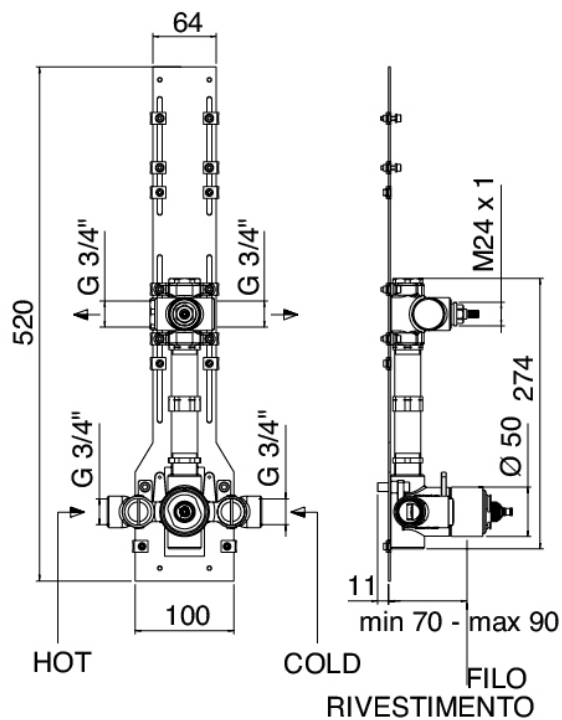

Shower - Brazo de ducha con lluvia

Codice kit: 1100 SDI-030

Brazo de ducha con lluvia y termostato incorporado – 1 salida

Componenti

Mando termostático

Cod: 1100T550A00

Grupo termostatico empotrado - piezas externas

Parte basta

Cod: 29000801A00

Grupo termostatico empotrado 1 salida - piezas empotradas

Grifo desviador

Cod: 1100Y407AA0

Grifos en linea - piezas externas

Alcachofa de ducha

Cod: 11000422A00