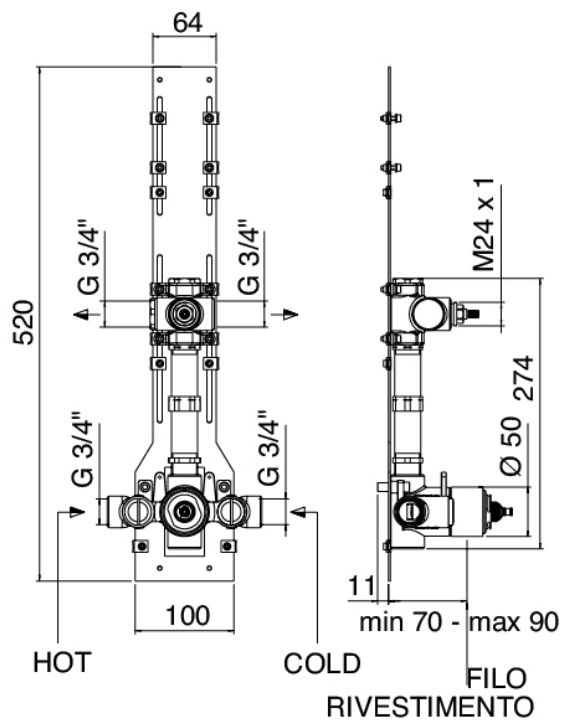

Shower - Brazo de ducha con lluvia

Codice kit: 1100 SDI-020

Brazo de ducha con lluvia y termostato incorporado – 1 salida

Componenti

Mando termostático

Cod: 1100T550A00

Grupo termostatico empotrado - piezas externas

Parte basta

Cod: 29000801A00

Grupo termostatico empotrado 1 salida - piezas empotradas

Grifo desviador

Cod: 1100Y407AA0

Grifos en linea - piezas externas

Alcachofa de ducha

Cod: 11000421A00