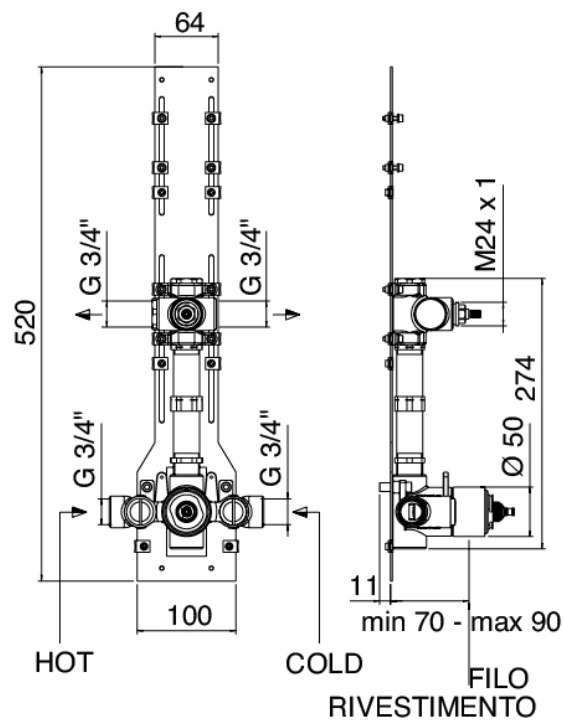

Shower - Brazo de ducha con lluvia

Codice kit: 1100 SDI-020

Brazo de ducha con lluvia y termostato incorporado – 1 salida

Componenti

Mando termostático

Cod: 1100T550A00

Grupo termostatico empotrado - piezas externas

Parte basta

Cod: 29000801A00

Grupo termostatico empotrado 1 salida - piezas empotradas

Grifo desviador

Cod: 1100Y407AA0

Grifos en linea - piezas externas

Alcachofa de ducha

Cod: 11000421A00