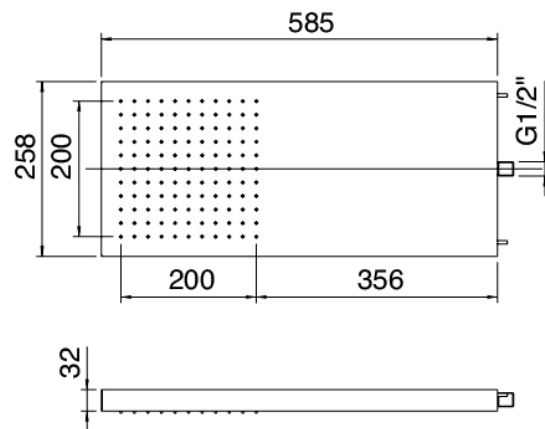

Alcachofa de ducha

Cod: 11000421A00

Brazo de ducha con lluvia

Finiture disponibili:

finiture speciali su richiesta salvo quantitativi minimi di ordine garantiti

cromo

CRCR

acciaio spazzolato

ASAS