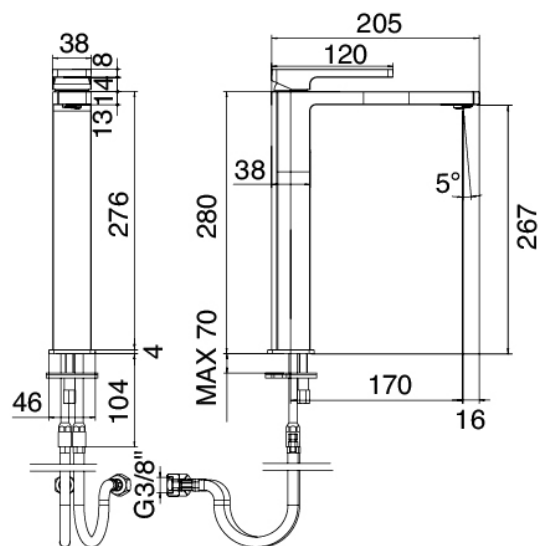

## Modern - Monomando lavabo

Codice kit: 5700 MLX-030

Monomando lavabo con desague

### Mezclador monomando

Cod: 57001099A00

Monomando lavabo sin desague

### Tapón de descarga a presión

Cod: 2900Q302A00

Desague con tapon piso