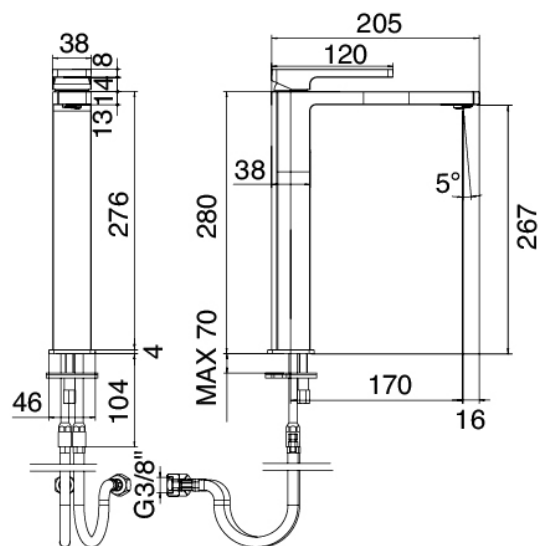

Modern - Monomando lavabo

Codice kit: 5700 MLX-030

Monomando lavabo con desague

Componenti

Mezclador monomando

Cod: 57001099A00

Monomando lavabo sin desague

Tapón de descarga a presión

Cod: 2900Q302A00

Desague con tapon piso

Finiture disponibili:

finiture speciali su richiesta salvo quantitativi minimi di ordine garantiti

cromo

CRCR

acciaio spazzolato

ASAS