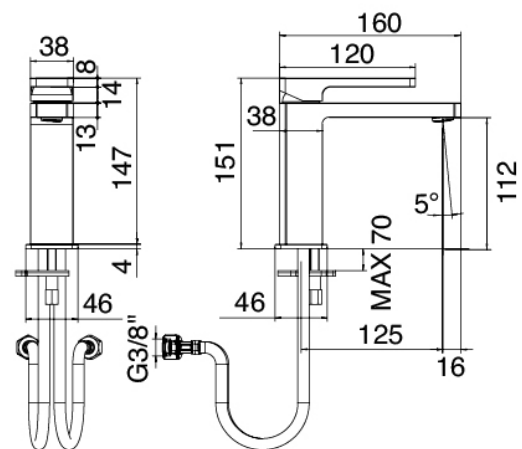

## Modern - Monomando lavabo

Codice kit: 5700 MLX-020

Monomando lavabo con desague

## Componenti

### Mezclador monomando

Cod: 57001106A00

Monomando lavabo sin desague

### Tapón de descarga a presión

Cod: 2900Q302A00

Desague con tapon piso