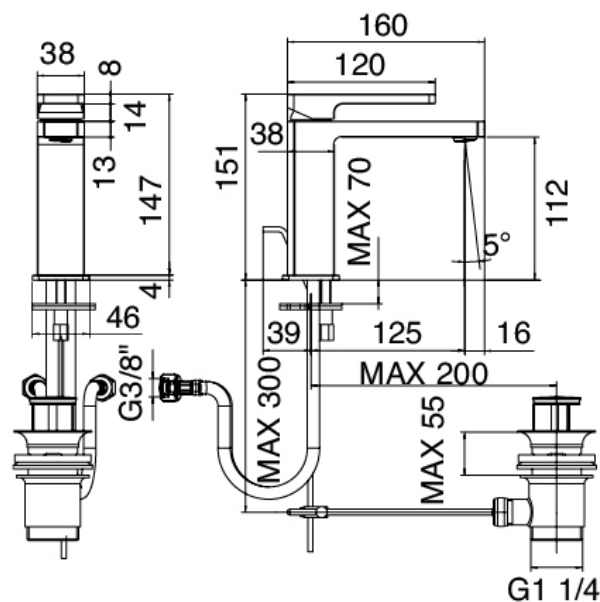

## Modern - Monomando lavabo

Codice kit: 5700 MLX-010

Monomando lavabo con desague

## Componenti

### Mezclador monomando

Cod: 57001100A00

Monomando lavabo