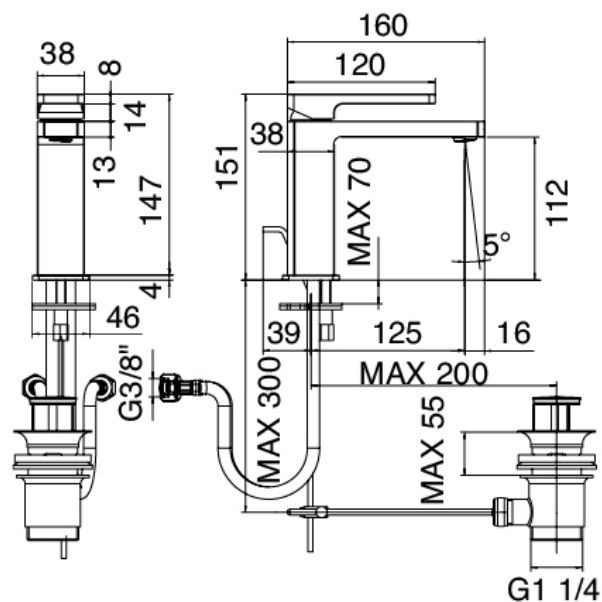

## Modern - Monomando lavabo

Codice kit: 5700 MLX-010

Monomando lavabo con desague

## Componenti

### Mezclador monomando

Cod: 57001100A00

Monomando lavabo