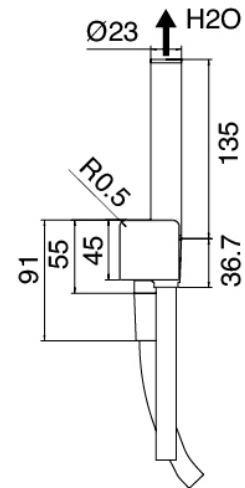

Ducha stand alone

Cod: 5700Q419A00

Kit ducha de mano , con ducha POP, toma de agua y apoyo

Parte basta

Cod: 2900D802A00

Grupo termostatico empotrado 4 salidas (2 desviadores) - piezas empotradas

Grifo desviador

Cod: 6700Y407AA0

Grifos en linea - piezas externas

Caja cuadrada

Cod: 5700SO03AB0

Parte rebajada ducha cuadrada de pared

Caja rectangular

Cod: 5700SO01AB0

Parte rebajada ducha vertical de pared