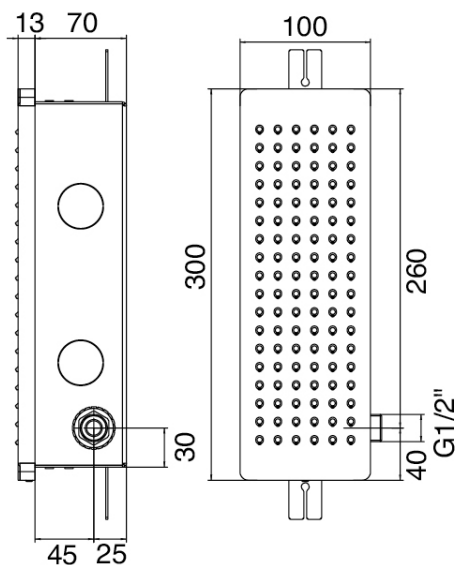

Alcachofa de ducha rectangular Waterfall

Cod: 5700SO01AA0

Ducha vertical de pared 100x300mm con Flyfall

Finiture disponibili:

finiture speciali su richiesta salvo quantitativi minimi di ordine garantiti

cromo

CRCR

acciaio spazzolato

ASAS