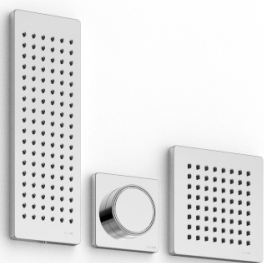

image not found or type unknown http://zazzeri.tesa.com.net/es/wp-content/uploads/2017/04/b3daf2_357a447007

Modern - Ducha incorporado

Codice kit: 5700 UDI-120

Grupo ducha empotrado termostático con ducha plana (Flyfall ®), cascada tubular y led, cabezal de ducha – 4 salidas

Componenti

Mando termostático

Cod: 6700T550A00

Grupo termostatico empotrado - piezas externas

Ducha stand alone

Cod: 5700Q419A00

Kit ducha de mano , con ducha POP, toma de agua y apoyo

Parte basta

Caja rectangular

Cod: 5700SO01AB0

Parte rebajada ducha vertical de pared

Alcachofa de ducha cuadrada Waterfall

Cod: 5700SO03AA0

Ducha cuadrado de pared 150x150mm con Flyfall

Alcachofa de ducha rectangular Waterfall

Cod: 5700SO01AA0

Ducha vertical de pared 100x300mm con Flyfall

Finiture disponibili:

finiture speciali su richiesta salvo quantitativi minimi di ordine garantiti

cromo

CRCR

acciaio spazzolato

ASAS