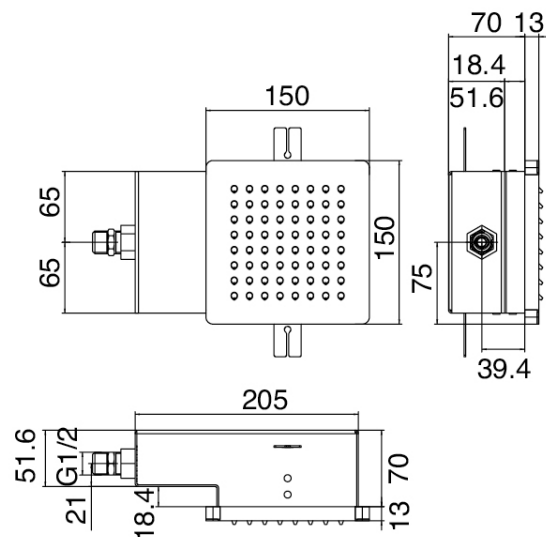

Alcachofa de ducha cuadrada Waterfall

Cod: 5700SO03AA0

Ducha cuadrado de pared 150x150mm con Flyfall