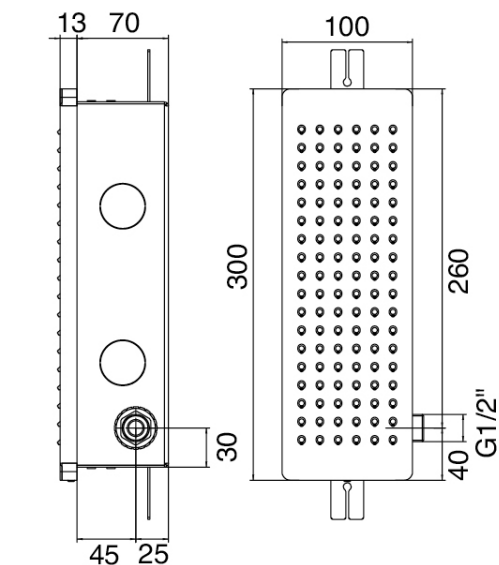

Alcachofa de ducha rectangular Waterfall

Cod: 5700SO01AA0

Ducha vertical de pared 100x300mm con Flyfall

Finiture disponibili:

finiture speciali su richiesta salvo quantitativi minimi di ordine garantiti

cromo

CRCR

acciaio spazzolato

ASAS