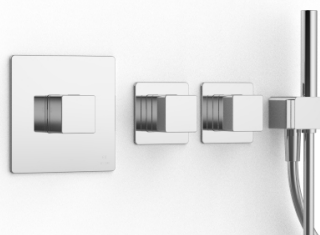

image not found or type unknown http://zazzeri.tesa.com.net/es/wp-content/uploads/2017/04/b3daf2_357a447007

Modern - Ducha incorporado

Codice kit: 5700 UDI-120

Grupo ducha empotrado termostático con ducha plana (Flyfall ®), cascada tubular y led, cabezal de ducha – 4 salidas

Componenti

Mando termostático

Cod: 6700T550A00

Grupo termostatico empotrado - piezas externas

Ducha stand alone

Cod: 5700Q419A00

Kit ducha de mano , con ducha POP, toma de agua y apoyo

Parte basta

Cod: 2900D802A00

Grupo termostatico empotrado 4 salidas (2 desviadores) - piezas empotradas

Grifo desviador

Cod: 6700Y407AA0

Grifos en linea - piezas externas

Caja cuadrada

Cod: 5700SO03AB0

Parte rebajada ducha cuadrada de pared

Cod: 5700SO01AA0

Ducha vertical de pared 100x300mm con Flyfall

Finiture disponibili:

finiture speciali su richiesta salvo quantitativi minimi di ordine garantiti

cromo

CRCR

acciaio spazzolato

ASAS