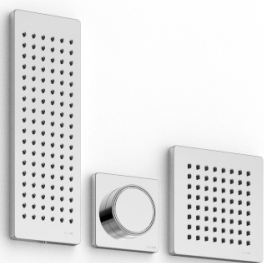

## Modern - Ducha incorporado

---

Codice kit: 5700 UDI-120

Grupo ducha empotrado termostático con ducha plana (Flyfall ®), cascada tubular y led, cabezal de ducha – 4 salidas

### **Mando termostático**

---

Cod: 6700T550A00

Grupo termostatico empotrado - piezas externas

### Parte basta

Cod: 2900D802A00

Grupo termostatico empotrado 4 salidas (2 desviadores) - piezas empotradas

### Caja rectangular

Cod: 5700SO01AB0

Parte rebajada ducha vertical de pared