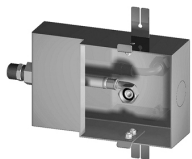

Caja cuadrada

Cod: 5700SO03AB0

Parte rebajada ducha cuadrada de pared