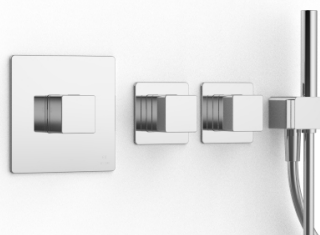

## Modern - Ducha incorporado

---

Codice kit: 5700 UDI-120

Grupo ducha empotrado termostático con ducha plana (Flyfall ®), cascada tubular y led, cabezal de ducha – 4 salidas

### Caja rectangular

Cod: 5700SO01AB0

Parte rebajada ducha vertical de pared