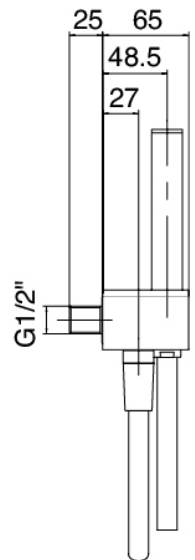

image not found or type unknown http://zazzeri.tesa.com.net/es/wp-content/uploads/2017/04/b3daf2_357a447007

Modern - Ducha incorporado

Codice kit: 5700 UDI-120

Grupo ducha empotrado termostático con ducha plana (Flyfall ®), cascada tubular y led, cabezal de ducha – 4 salidas

Componenti

Mando termostático

Cod: 6700T550A00

Grupo termostatico empotrado - piezas externas

Ducha stand alone

Cod: 5700Q419A00

Kit ducha de mano , con ducha POP, toma de agua y apoyo

Parte basta

Cod: 2900D802A00

Grupo termostatico empotrado 4 salidas (2 desviadores) - piezas empotradas

Grifo desviador

Cod: 6700Y407AA0

Grifos en linea - piezas externas

Caja cuadrada

Cod: 5700SO03AB0

Parte rebajada ducha cuadrada de pared

Caja rectangular

Cod: 5700SO01AB0

Parte rebajada ducha vertical de pared

Alcachofa de ducha cuadrada Waterfall

Cod: 5700SO03AA0

Ducha cuadrado de pared 150x150mm con Flyfall

Alcachofa de ducha rectangular Waterfall