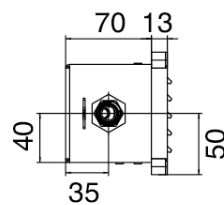

Grupo termostatico empotrado 2 salida - pieza externa

Ducha stand alone

Cod: 5700Q419A00

Kit ducha de mano , con ducha POP, toma de agua y apoyo

Parte basta

Cod: 2900T401A00

Grupo termostatico empotrado 2 salida - piezas empotradas

Caja rectangular

Cod: 5700SO02AB0

Parte rebajada ducha horizontal de pared

Alcachofa de ducha rectangular Waterfall

Cod: 5700SO02AA0

Ducha horizontal de pared 100x300mm con Flayfall

Finiture disponibili:

finiture speciali su richiesta salvo quantitativi minimi di ordine garantiti