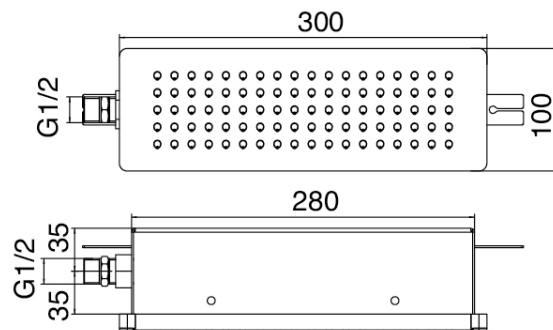

Grupo termostatico empotrado 2 salida - pieza externa

Ducha stand alone

Cod: 5700Q419A00

Kit ducha de mano , con ducha POP, toma de agua y apoyo

Parte basta

Cod: 2900T401A00

Grupo termostatico empotrado 2 salida - piezas empotradas

Caja rectangular

Cod: 5700SO02AB0

Parte rebajada ducha horizontal de pared

Alcachofa de ducha rectangular Waterfall

Cod: 5700SO02AA0

Ducha horizontal de pared 100x300mm con Flayfall

Finiture disponibili:

finiture speciali su richiesta salvo quantitativi minimi di ordine garantiti