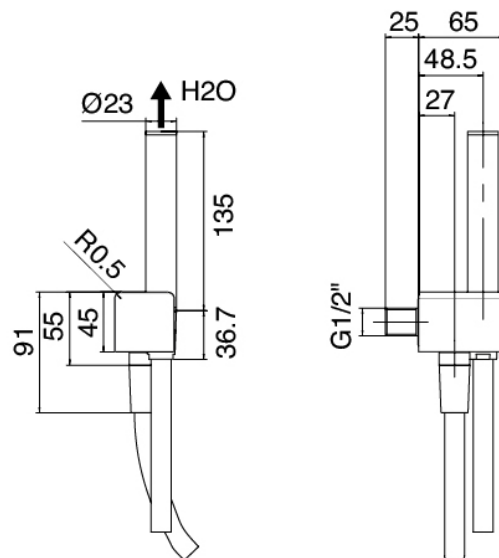

Modern - Brazo de ducha con ducha y ducha de mano

Codice kit: 5700 DDI-110

Bras de douche avec pomme de douche, douchette et mitigeur thermostatique encastré – 2 sorties

Componenti

Mando termostático

Cod: 3500T401AA0

Grupo termostatico empotrado 2 salida - pieza externa

Ducha stand alone

Cod: 5700Q419A00

Kit ducha de mano , con ducha POP, toma de agua y apoyo

Parte basta

Cod: 2900T401A00

Grupo termostatico empotrado 2 salida - piezas empotradas

Caja rectangular

Cod: 5700SO02AB0

Parte rebajada ducha horizontal de pared

Alcachofa de ducha rectangular Waterfall

Cod: 5700SO02AA0

Ducha horizontal de pared 100x300mm con Flayfall

Finiture disponibili:

finiture speciali su richiesta salvo quantitativi minimi di ordine garantiti