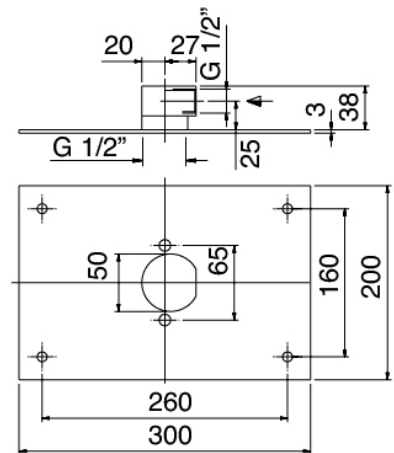

Modern - Brazo de ducha con ducha y ducha de mano

Codice kit: 5700 DDI-090

Brazo de ducha con ducha, ducha de mano y mezclador incorporado – 2 salidas

Componenti

Brazo de pared

Cod: 5700BR01A00

Brazo de ducha 330mm

Ducha stand alone

Cod: 5700Q419A00

Kit ducha de mano , con ducha POP, toma de agua y apoyo

Mezclador monomando

Cod: 5700A401A00

Mezclador de ducha empotrado con inversor - pieza externa

Parte basta

Cod: 5700B401A00

Mezclador de ducha empotrado con inversor - pieza empotrada

Placa de fijación

Cod: 2900B108A00

Plancha de anclaje p/brazo de ducha de techo y de pared

Alcachofa de ducha

Cod: 3500SO01A00

Plato ducha antical 260 X 260mm -