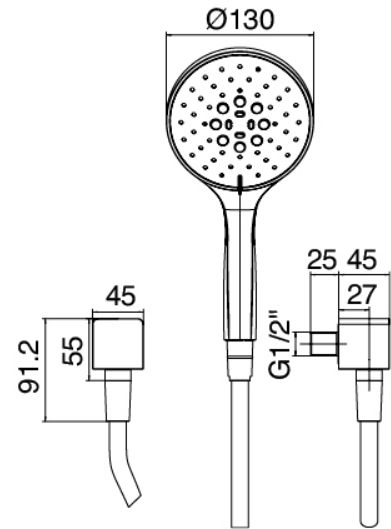

Modern - Corredera con ducha de mano

Codice kit: 5700 ADI-100

Corredera con ducha de mano y mezclador incorporado – 1 salida

Componenti

Varilla salesube

Cod: 5700A414A00

Corredera

Ducha

Cod: 5700Q417A00

Kit ducha de mano antical multifuncion Diam. 130mm
ECO AIR con toma de agua

Mezclador monomando

Cod: 5700A402A00

Mezclador de ducha empotrado - pieza externa

Parte basta

Cod: 5700B402A00

Mezclador de ducha empotrado - pieza empotrada