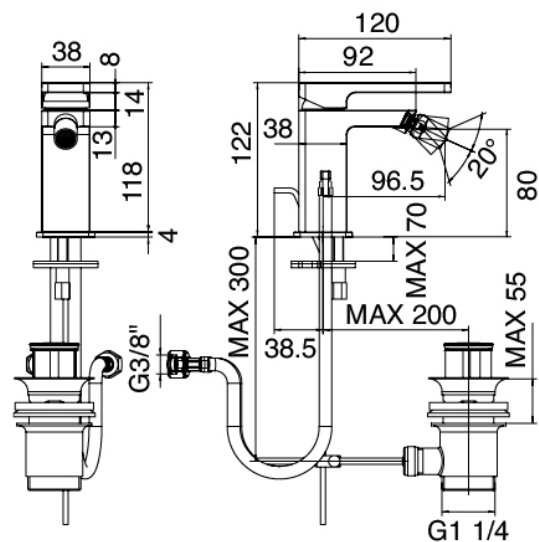

Modern - Monomando bidet

Codice kit: 5700 MBX-070

Monomando bidet con desague

Componenti

Mezclador monomando

Cod: 57001201A00

Monomando bidet

Finiture disponibili: