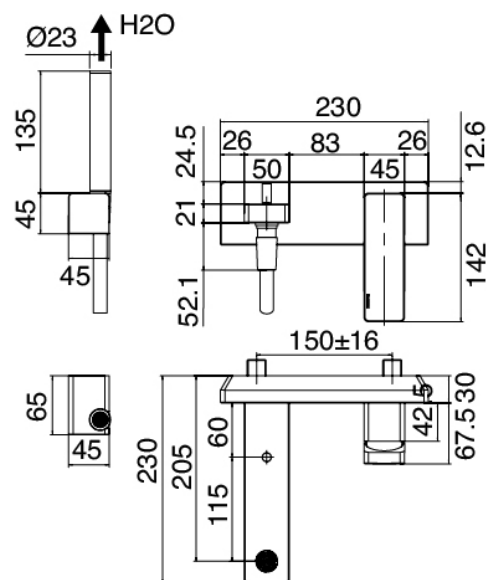

Modern - Bañera exterior en la pared

Codice kit: 5700 EVP-080

Mezclador bañera exterior en la pared – 2 salidas

Componenti

Grupo mezclador con chorro suministrador

Cod: 57001400A00

Monomando banera

Finiture disponibili: