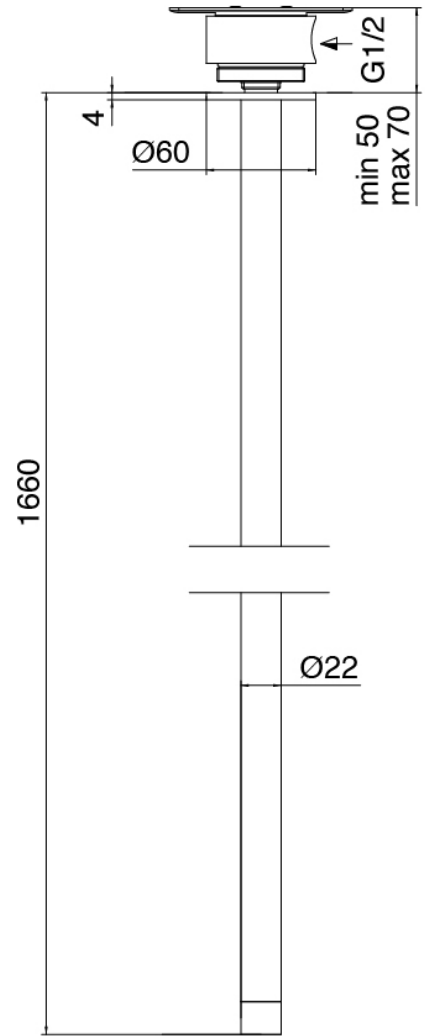

Modern - Monomando lavabo de encimera

Codice kit: 3405 MLX-070

Monomando lavabo de encimera y cano lavabo de techo

Componenti

Parte basta

Cod: 3300B110A00

Ducha de techo - pieza empotrada

Cano lavabo de techo

Cod: 33000110A00

Cano lavabo de techo

Mezclador monomando

Cod: 3305M108A00

Monomando de piano - Ø36mm

Maneta

Cod: 3305MA01A00

HANDLE MA01 Maneta para monomando lavabo/bide