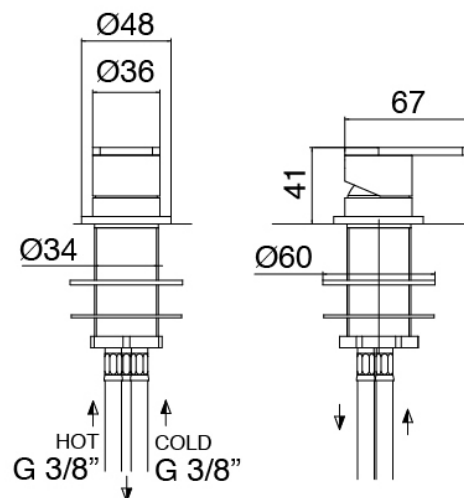

### Parte basta

Cod: 3300B110A00

Ducha de techo - pieza empotrada

### Cano lavabo de techo

Cod: 33000110A00

Cano lavabo de techo

### Mezclador monomando

Cod: 3305M108A00

Monomando de piano - Ø36mm

## Maneta

Cod: 3305MA01A00

HANDLE MA01 Maneta para monomando lavabo/bide