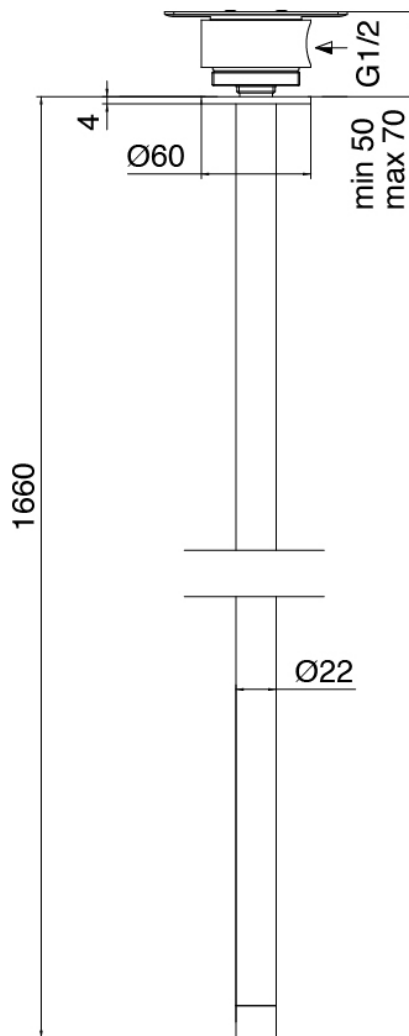

## Modern - Monomando lavabo de encimera

Codice kit: 3405 MLX-070

Monomando lavabo de encimera y cano lavabo de techo

### Parte basta

Cod: 3300B110A00

Ducha de techo - pieza empotrada

### Cano lavabo de techo

Cod: 33000110A00

Cano lavabo de techo