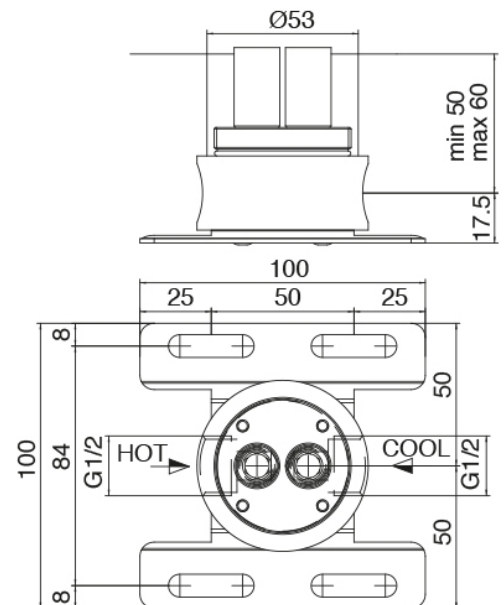

Modern - Monomando lavabo de encimera

Codice kit: 3405 MLX-070

Monomando lavabo de encimera y cano lavabo de techo

Componenti

Parte basta

Cod: 3300B110A00

Ducha de techo - pieza empotrada

Cano lavabo de techo

Cod: 33000110A00

Cano lavabo de techo

Mezclador monomando

Cod: 3305M108A00

Monomando de piano - Ø36mm

Maneta

Cod: 3305MA01A00

HANDLE MA01 Maneta para monomando lavabo/bide