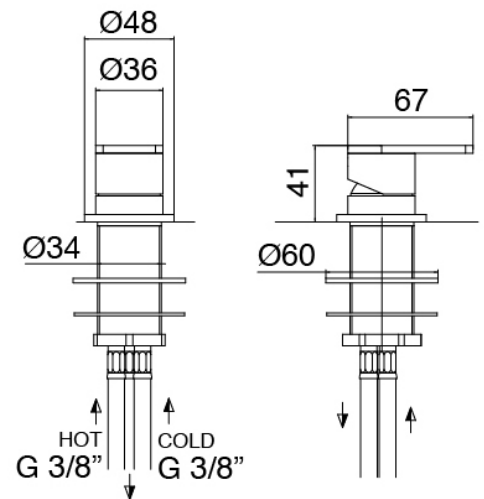

Modern - Monomando lavabo de encimera

Codice kit: 3405 MLX-070

Monomando lavabo de encimera y cano lavabo de techo

Componenti

Parte basta

Cod: 3300B110A00

Ducha de techo - pieza empotrada

Cano lavabo de techo

Cod: 33000110A00

Cano lavabo de techo

Mezclador monomando

Cod: 3305M108A00

Monomando de piano - Ø36mm

Maneta

Cod: 3305MA01A00

HANDLE MA01 Maneta para monomando lavabo/bide