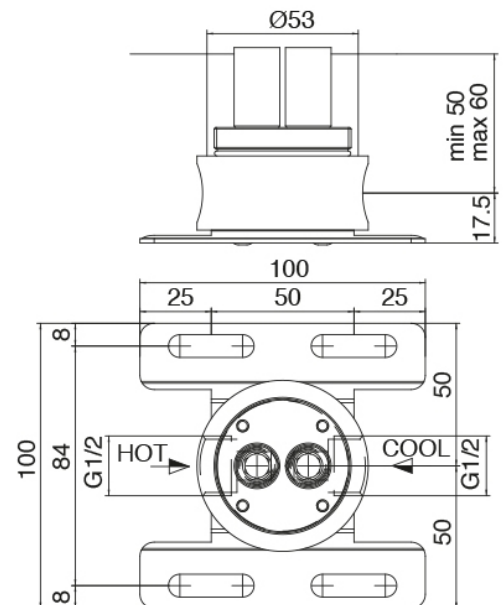

## Modern - Monomando lavabo de encimera

Codice kit: 3405 MLX-070

Monomando lavabo de encimera y cano lavabo de techo

### Parte basta

Cod: 3300B110A00

Ducha de techo - pieza empotrada