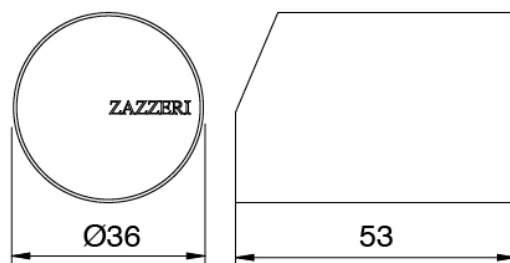

Cod: 33000110A00

Cano lavabo de techo

Mezclador monomando

Cod: 3305M108A00

Monomando de piano - Ø36mm

Maneta

Cod: 3305MA01A00

HANDLE MA01 Maneta para monomando lavabo/bide