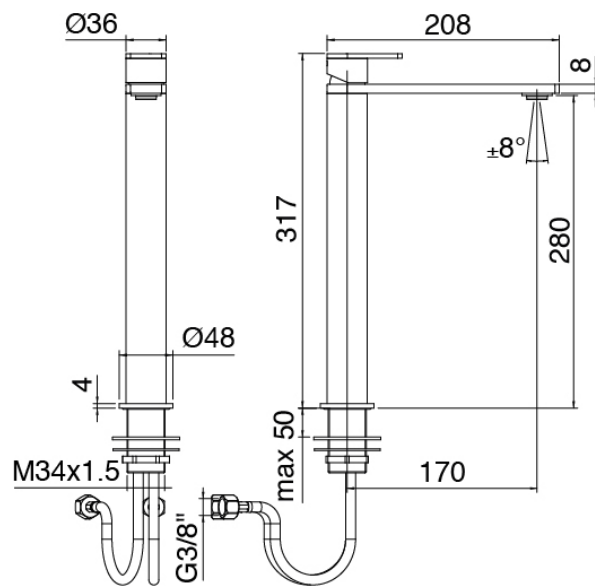

Modern - Monomando lavabo

Codice kit: 3405 MLX-020

Monomando lavabo sin desague

Componenti

Mezclador monomando

Cod: 34001098A00

Monomando lavabo sin desague L170 x H280 mm

Maneta

Cod: 3305MA01A00

HANDLE MA01 Maneta para monomando lavabo/bide

Finiture disponibili:

finiture speciali su richiesta salvo quantitativi minimi di ordine garantiti

acero satinado

ASAS

antracite

APAP