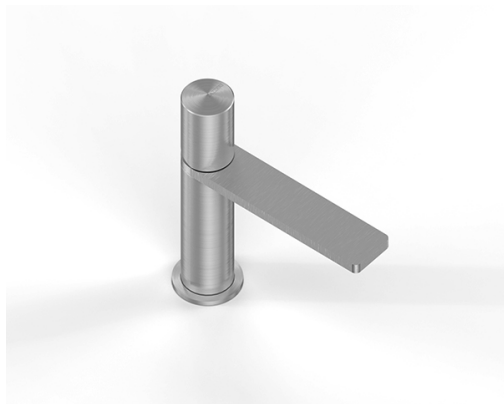

### Modern - Monomando lavabo

Codice kit: 3405 MLX-010

Monomando lavabo sin desague

### Mezclador monomando

Cod: 34001106A00

Monomando lavabo sin desague - L125 x H112 mm

## Maneta

Cod: 3305MA01A00

HANDLE MA01 Maneta para monomando lavabo/bide