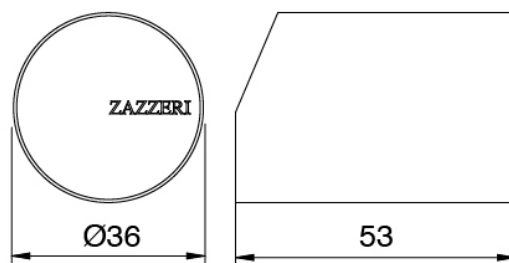

Maneta

Cod: 3305MA01A00

HANDLE MA01 Maneta para monomando lavabo/bide

Finiture disponibili:

finiture speciali su richiesta salvo quantitativi minimi di ordine garantiti

acero satinado

ASAS

antracite

APAP

bronzorame

BPBP

carbon

KPKP

rame

RPRP