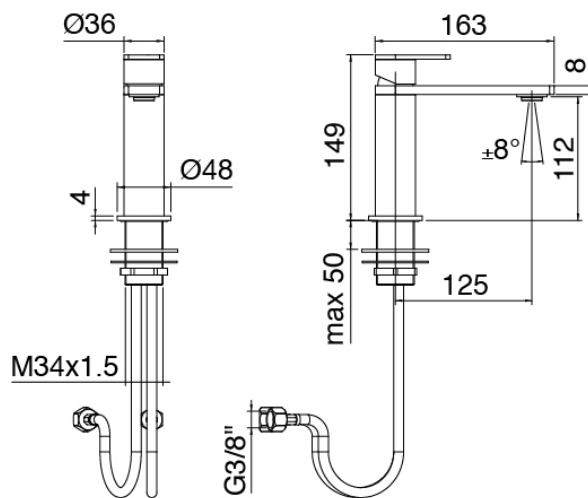

### Mezclador monomando

Cod: 34001106A00

Monomando lavabo sin desague - L125 x H112 mm

## Maneta

Cod: 3305MA01A00

HANDLE MA01 Maneta para monomando lavabo/bide