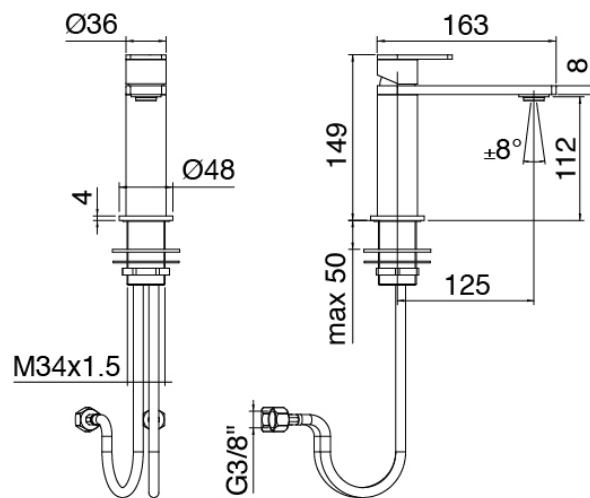

Modern - Monomando lavabo

Codice kit: 3405 MLX-010

Monomando lavabo sin desague

Componenti

Mezclador monomando

Cod: 34001106A00

Monomando lavabo sin desague - L125 x H112 mm

Maneta

Cod: 3305MA01A00

HANDLE MA01 Maneta para monomando lavabo/bide

Finiture disponibili:

finiture speciali su richiesta salvo quantitativi minimi di ordine garantiti

acero satinado

ASAS

antracite

APAP