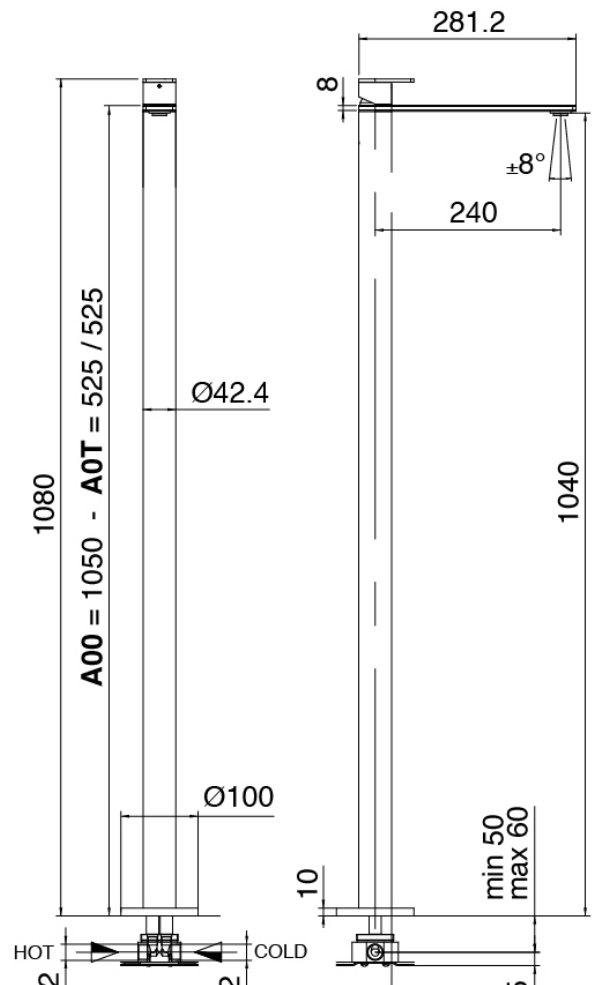

## Modern - Monomando lavabo de columna

Codice kit: 3405 MLT-050

Monomando lavabo de columna

### Mezclador monomando

Cod: 3400T100A00

Monomando lavabo de columna - L240 x H1040 mm

### Parte basta

Cod: 3300B100A00

Cano lavabo de columna - pieza empotrada

### Maneta

Cod: 3305MA03A00

HANDLE MA03 Maneta por elementos empotrados/lavabo/banera de pie