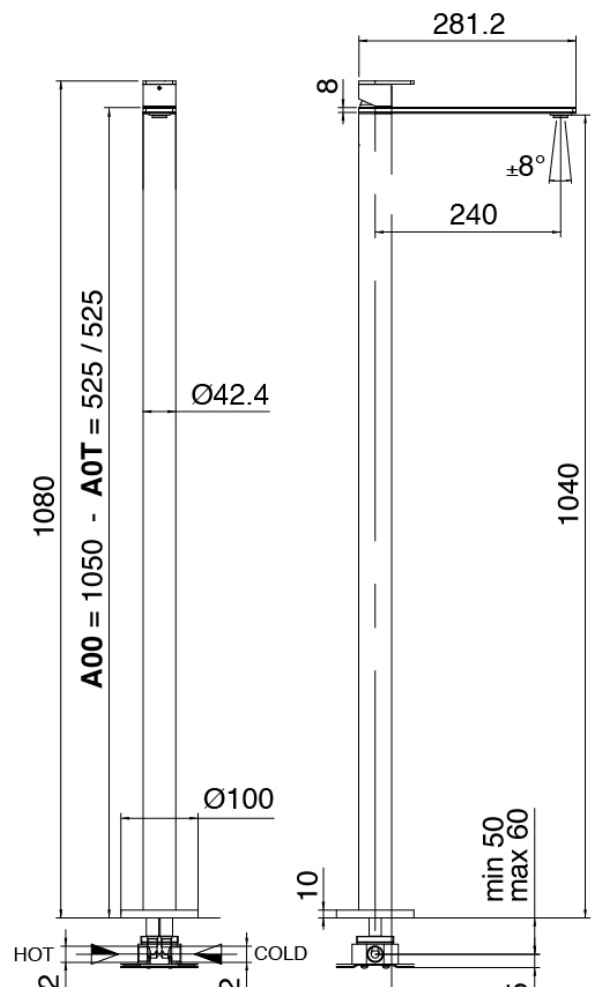

## Modern - Monomando lavabo de columna

Codice kit: 3405 MLT-050

Monomando lavabo de columna

### Mezclador monomando

Cod: 3400T100A00

Monomando lavabo de columna - L240 x H1040 mm

### Parte basta

Cod: 3300B100A00

Cano lavabo de columna - pieza empotrada

### Maneta

Cod: 3305MA03A00

HANDLE MA03 Maneta por elementos empotrados/lavabo/banera de pie