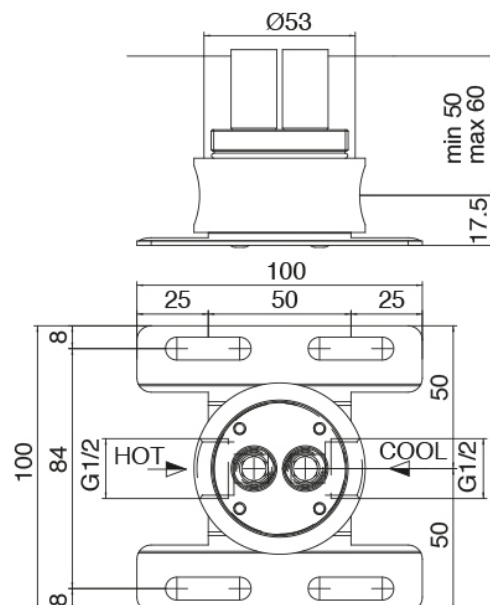

### Mezclador monomando

Cod: 3400T100A00

Monomando lavabo de columna - L240 x H1040 mm

### Parte basta

Cod: 3300B100A00

Cano lavabo de columna - pieza empotrada

### Maneta

Cod: 3305MA03A00

HANDLE MA03 Maneta por elementos empotrados/lavabo/banera de pie