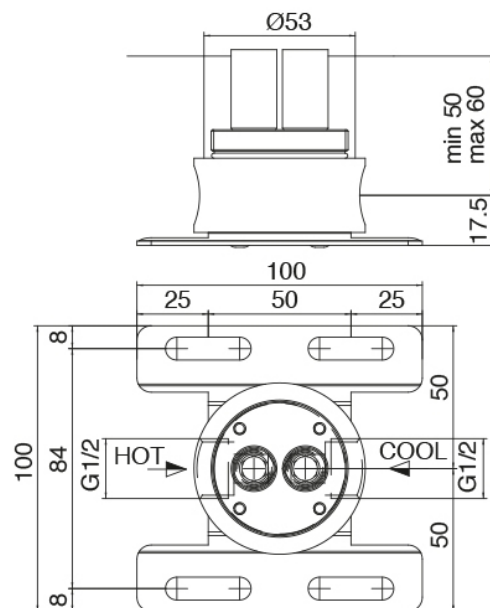

### Mezclador monomando

Cod: 3400T100A00

Monomando lavabo de columna - L240 x H1040 mm

### Parte basta

Cod: 3300B100A00

Cano lavabo de columna - pieza empotrada

### Maneta

Cod: 3305MA03A00

HANDLE MA03 Maneta por elementos empotrados/lavabo/banera de pie