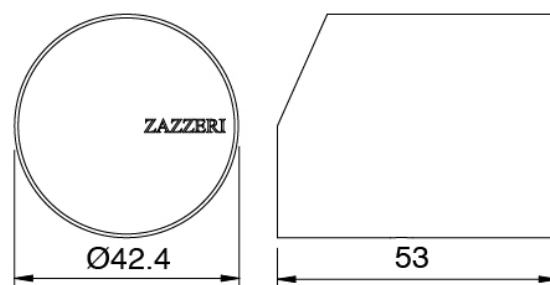

Maneta

Cod: 3305MA03A00

HANDLE MA03 Maneta por elementos empotrados/lavabo/banera de pie

Finiture disponibili:

finiture speciali su richiesta salvo quantitativi minimi di ordine garantiti

acero satinado

ASAS

antracite

APAP