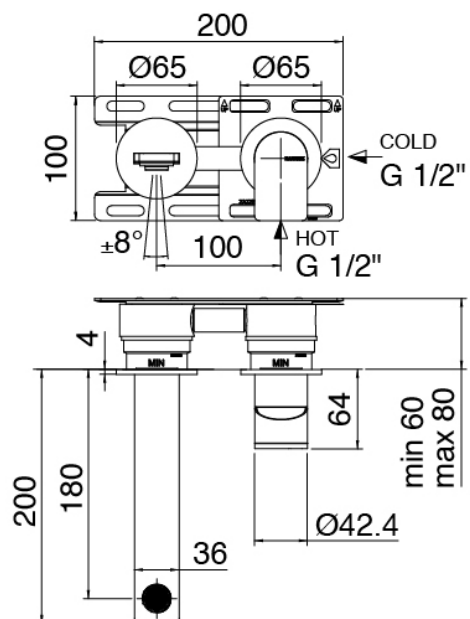

### Mezclador monomando

Cod: 3400A113AA0

Bateria lavabo de empotrar sin placa - cano 180 mm -  
parte externa

### Parte basta

Cod: 3300B113A00

Bateria lavabo de empotrar- pieza empotrada