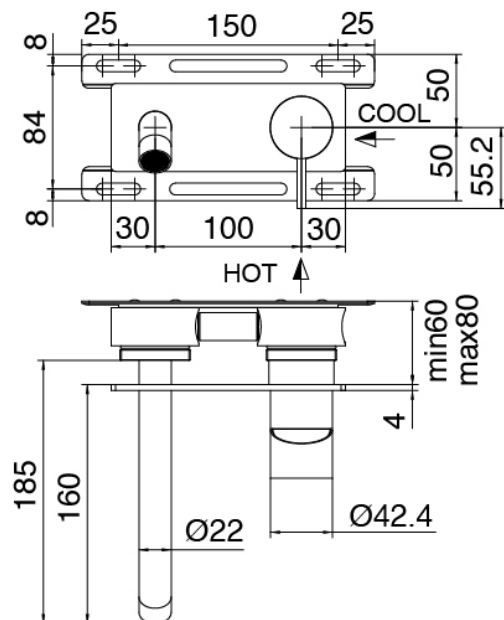

Mezclador monomando

Cod: 3400A113AA0

Bateria lavabo de empotrar sin placa - cano 180 mm -
parte externa

Parte basta

Cod: 3300B113A00

Bateria lavabo de empotrar- pieza empotrada

Maneta

Cod: 3305MA02A00