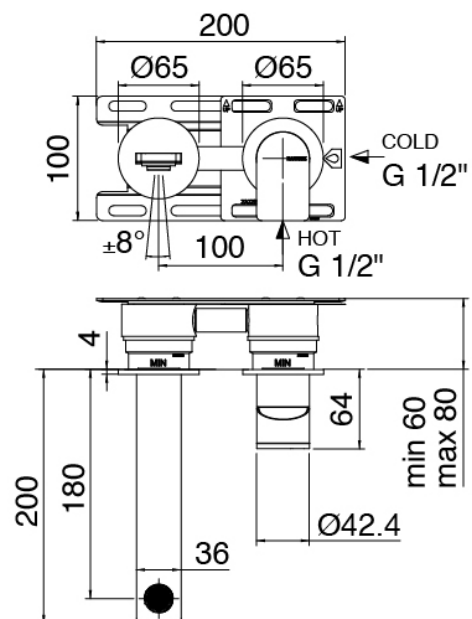

image not found or type unknown http://zazzeri.tesacom.net/es/wp-content/uploads/2017/04/b3daf2_357a447007

Modern - Bateria lavabo de empotrar

Codice kit: 3405 MLI-040

Bateria lavabo de empotrar

Componenti

Mezclador monomando

Cod: 3400A113AA0

Bateria lavabo de empotrar sin placa - cano 180 mm -
parte externa

Parte basta

Cod: 3300B113A00

Bateria lavabo de empotrar- pieza empotrada

Maneta

Cod: 3305MA02A00