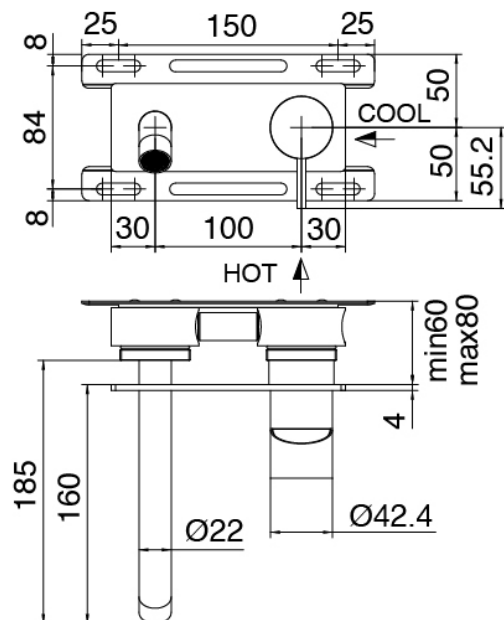

### Mezclador monomando

Cod: 3400A113AA0

Bateria lavabo de empotrar sin placa - cano 180 mm -  
parte externa

### Parte basta

Cod: 3300B113A00

Bateria lavabo de empotrar- pieza empotrada

### Maneta

Cod: 3305MA02A00

HANDLE MA02 Maneta por elementos empotrados