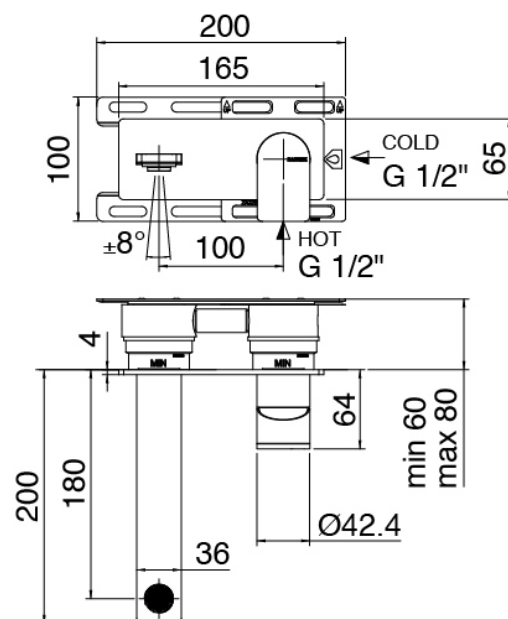

Mezclador monomando

Cod: 3400A113A00

Bateria lavabo de empotrar - cano 180 mm - parte
externa

Parte basta

Cod: 3300B113A00

Bateria lavabo de empotrar- pieza empotrada

Maneta

Cod: 3305MA02A00