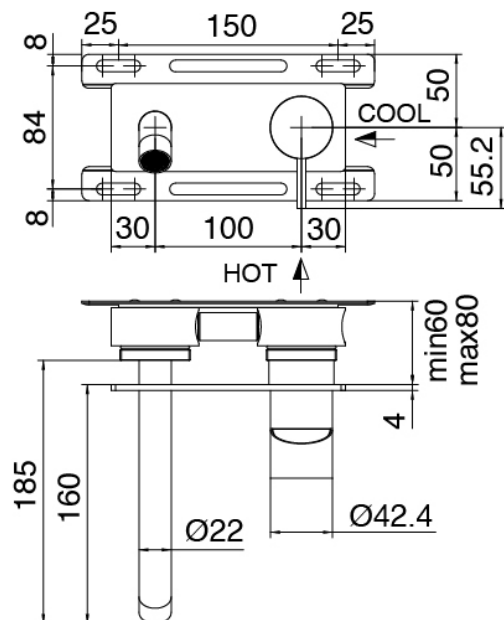

Parte basta

Cod: 3300B113A00

Bateria lavabo de empotrar- pieza empotrada