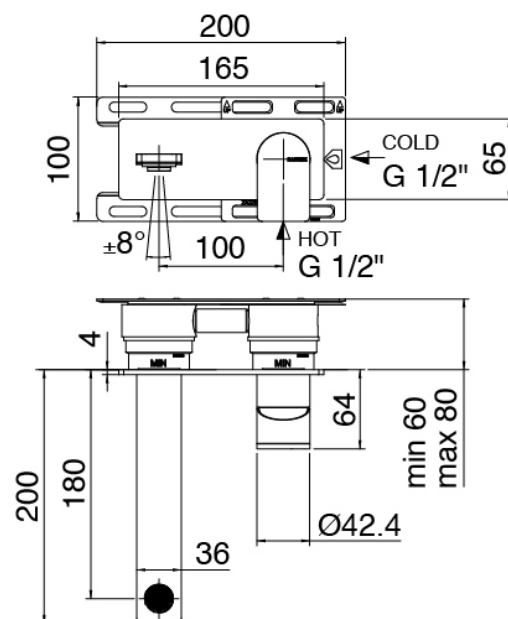

### Mezclador monomando

Cod: 3400A113A00

Bateria lavabo de empotrar - cano 180 mm - parte  
externa

### Parte basta

Cod: 3300B113A00

Bateria lavabo de empotrar- pieza empotrada

### Maneta

Cod: 3305MA02A00

HANDLE MA02 Maneta por elementos empotrados