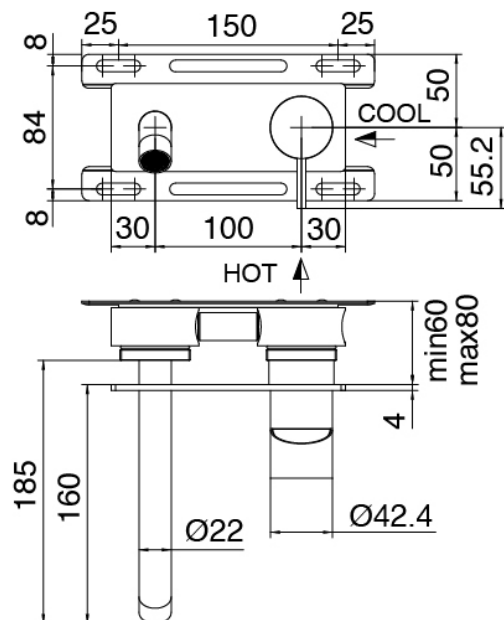

### Mezclador monomando

Cod: 3400A113A00

Bateria lavabo de empotrar - cano 180 mm - parte  
externa

### Parte basta

Cod: 3300B113A00

Bateria lavabo de empotrar- pieza empotrada

### Maneta

Cod: 3305MA02A00

HANDLE MA02 Maneta por elementos empotrados