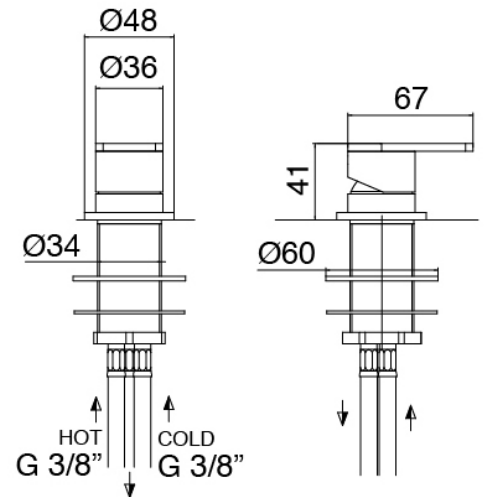

### Parte basta

Cod: 3300B099A00

Lavabo de columna - pieza empontrada

### Cano lavabo de columna

Cod: 3400T099A00

Cano lavabo de columna - L230 x H1000 mm

### Mezclador monomando

Cod: 3305M108A00

Monomando de piano - Ø36mm

## Maneta

Cod: 3305MA01A00

HANDLE MA01 Maneta para monomando lavabo/bide