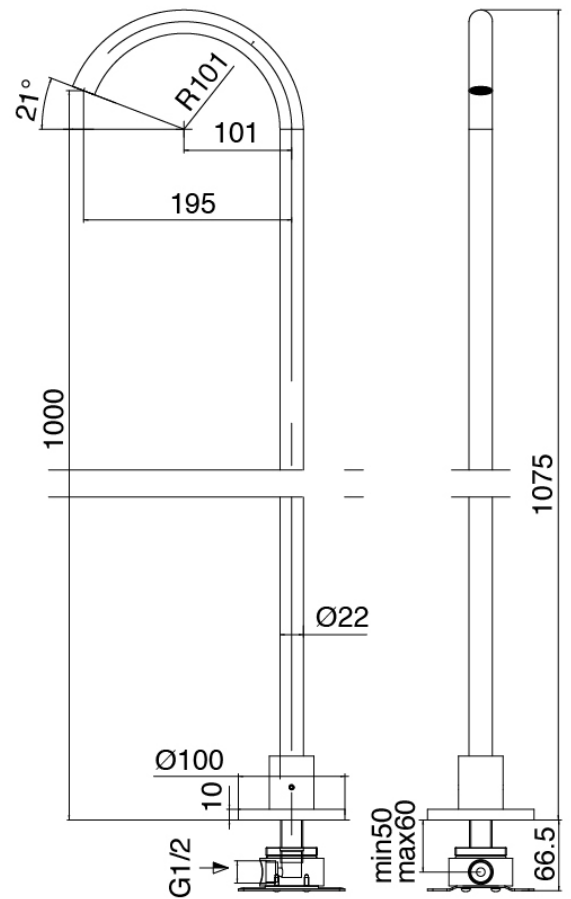

## Modern - Monomando lavabo de encimera

Codice kit: 3405 GLT-060

Monomando lavabo de encimera y cano lavabo de columna

### Parte basta

Cod: 3300B099A00

Lavabo de columna - pieza empontrada

### Cano lavabo de columna

Cod: 3400T099A00

Cano lavabo de columna - L230 x H1000 mm

### Mezclador monomando

Cod: 3305M108A00

Monomando de piano - Ø36mm