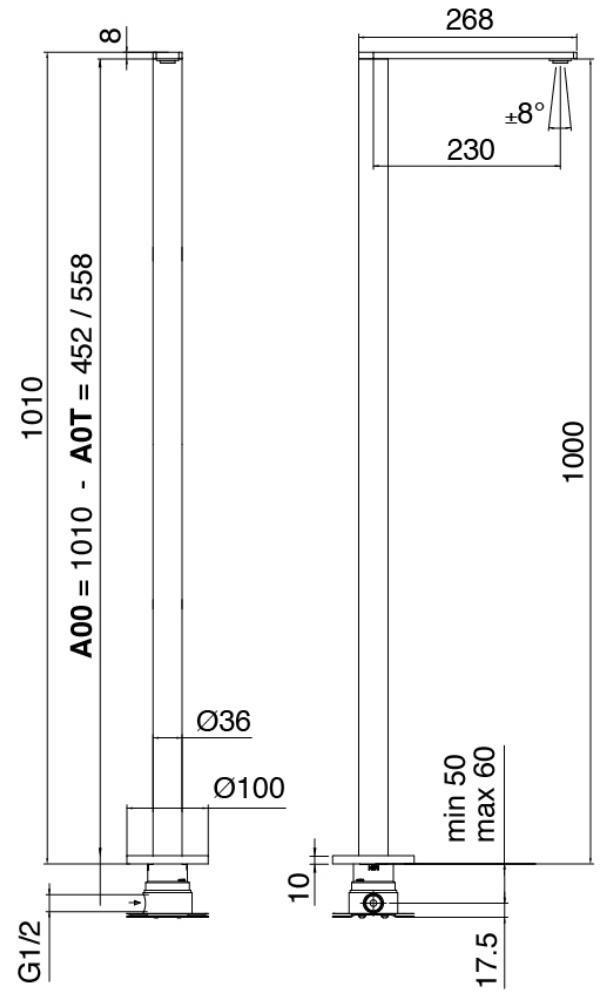

### Parte basta

Cod: 3300B099A00

Lavabo de columna - pieza empontrada

### Cano lavabo de columna

Cod: 3400T099A00

Cano lavabo de columna - L230 x H1000 mm