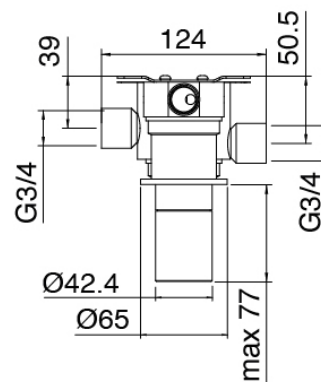

Rociador de pared - pieza empotrada

Kit ducha de mano

Cod: 3305Q419A00

Kit ducha de mano con ducha - toma de agua y apoyo

Parte basta

Cod: 3300D802A00

Grupo termostatico SMART 2 salidas (1 desviador con stop) - piezas externas

Desviador

Cod: 3305Y408AA0

Desviador - - pieza externa

Maneta

Cod: 3305MA05A00

HANDLE MA05 Maneta para desviador de 2/3 vias/
valvula

Maneta

Cod: 3305MA06A00