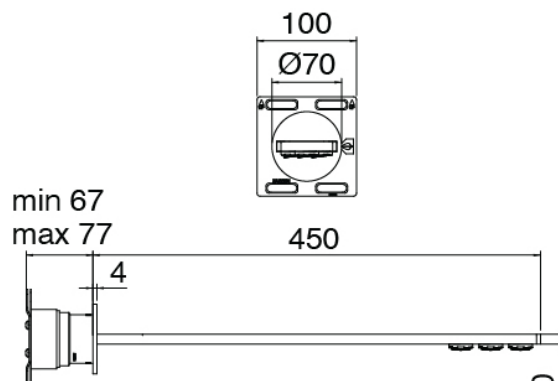

Componenti

Alcahofa de ducha

Cod: 3400SO02A00

Parte basta

Cod: 3300B121A00

Rociador de pared - pieza empotrada

Kit ducha de mano

Cod: 3305Q419A00

Kit ducha de mano con ducha - toma de agua y apoyo

Parte basta

Cod: 3300D802A00

Grupo termostatico SMART 2 salidas (1 desviador con stop) - piezas externas

Desviador

Cod: 3305Y408AA0

Desviador - - pieza externa