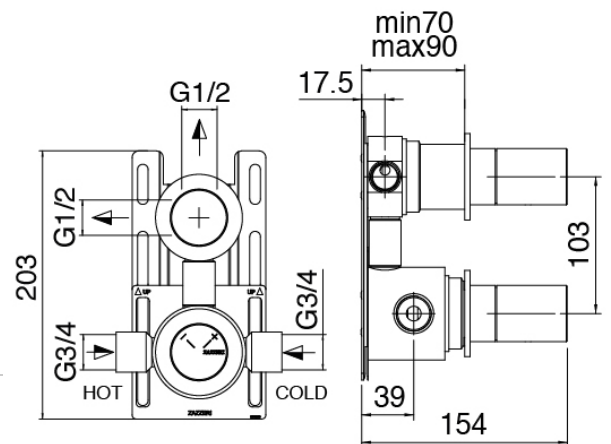

Componenti

Alcahofa de ducha

Cod: 3400SO02A00

Parte basta

Cod: 3300B121A00

Rociador de pared - pieza empotrada

Kit ducha de mano

Cod: 3305Q419A00

Kit ducha de mano con ducha - toma de agua y apoyo

Parte basta

Cod: 3300D802A00

Grupo termostatico SMART 2 salidas (1 desviador con stop) - piezas externas

Desviador

Cod: 3305Y408AA0

Desviador - - pieza externa

Maneta

Cod: 3305MA05A00

HANDLE MA05 Maneta para desviador de 2/3 vias/
valvula

Maneta

Cod: 3305MA06A00

HANDLE MA06 Maneta para grupo termostatico

Finiture disponibili:

finiture speciali su richiesta salvo quantitativi minimi di ordine garantiti