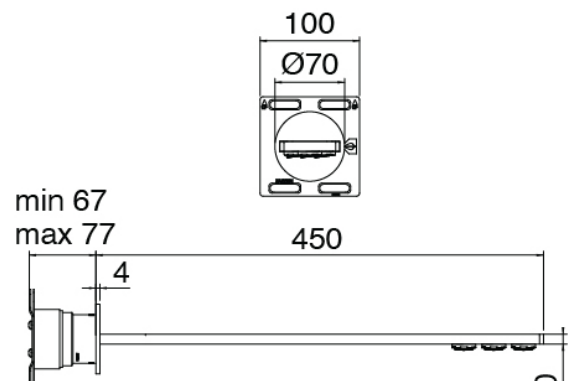

Modern - Ducha incorporado

Codice kit: 3405 UDI-140

Set ducha termostática con alcahofa STECCA (Q.tà 2) y ducha de mano

Componenti

Alcahofa de ducha

Cod: 3400SO02A00