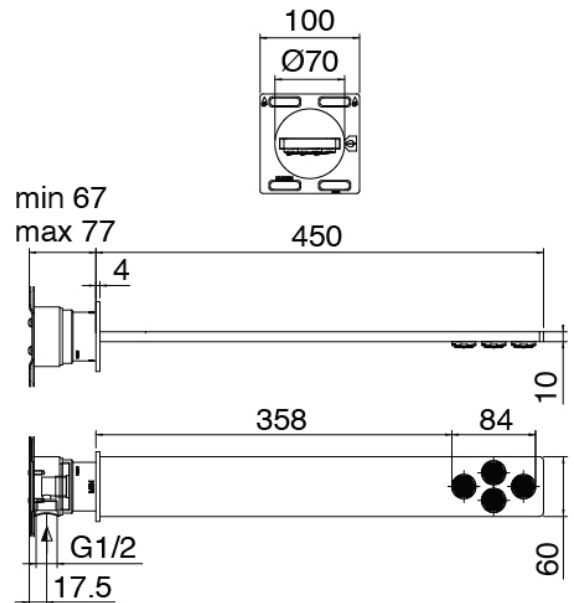

Modern - Ducha incorporado

Codice kit: 3405 UDI-140

Set ducha termostática con alcahofa STECCA (Q.tà 2) y ducha de mano

Componenti

Alcahofa de ducha

Cod: 3400SO02A00

Parte basta

Cod: 3300B121A00

Rociador de pared - pieza empotrada

Kit ducha de mano

Cod: 3305Q419A00

Kit ducha de mano con ducha - toma de agua y apoyo

Parte basta

Cod: 3300D802A00

Grupo termostatico SMART 2 salidas (1 desviador con stop) - piezas externas

Desviador

Cod: 3305Y408AA0

Desviador - - pieza externa

Maneta

Cod: 3305MA05A00

HANDLE MA05 Maneta para desviador de 2/3 vias/
valvula

Maneta

Cod: 3305MA06A00