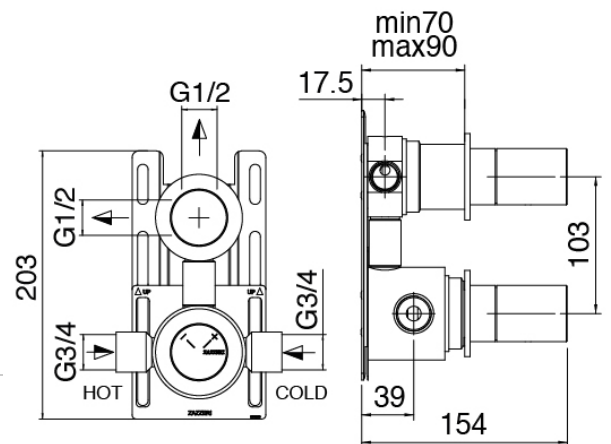

Modern - Ducha incorporado

Codice kit: 3405 UDI-140

Set ducha termostática con alcahofa STECCA (Q.tà 2) y ducha de mano

Componenti

Alcahofa de ducha

Cod: 3400SO02A00

Parte basta

Cod: 3300B121A00

Rociador de pared - pieza empotrada

Kit ducha de mano

Cod: 3305Q419A00

Kit ducha de mano con ducha - toma de agua y apoyo

Parte basta

Cod: 3300D802A00

Grupo termostatico SMART 2 salidas (1 desviador con stop) - piezas externas

Desviador

Cod: 3305Y408AA0

Desviador - - pieza externa

Maneta

Cod: 3305MA05A00

HANDLE MA05 Maneta para desviador de 2/3 vias/
valvula

Maneta

Cod: 3305MA06A00