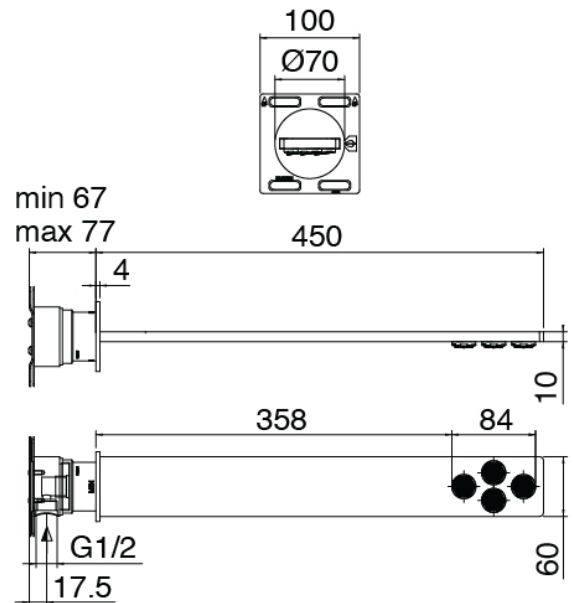

Componenti

Alcahofa de ducha

Cod: 3400SO02A00

Parte basta

Cod: 3300B121A00

Rociador de pared - pieza empotrada

Kit ducha de mano

Cod: 3305Q419A00

Kit ducha de mano con ducha - toma de agua y apoyo

Parte basta

Cod: 3300D802A00

Grupo termostatico SMART 2 salidas (1 desviador con stop) - piezas externas

Desviador

Cod: 3305Y408AA0

Desviador - - pieza externa

Maneta

Cod: 3305MA05A00

HANDLE MA05 Maneta para desviador de 2/3 vias/
valvula

Maneta

Cod: 3305MA06A00

HANDLE MA06 Maneta para grupo termostatico

Finiture disponibili:

finiture speciali su richiesta salvo quantitativi minimi di ordine garantiti