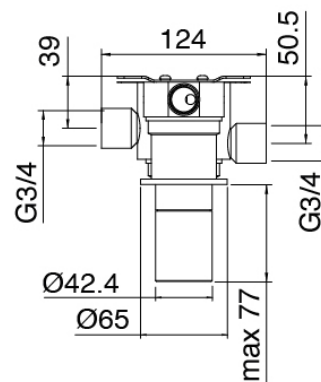

Componenti

Alcahofa de ducha

Cod: 3400SO02A00

Parte basta

Cod: 3300B121A00

Rociador de pared - pieza empotrada

Kit ducha de mano

Cod: 3305Q419A00

Kit ducha de mano con ducha - toma de agua y apoyo

Parte basta

Cod: 3300D802A00

Grupo termostatico SMART 2 salidas (1 desviador con stop) - piezas externas

Desviador

Cod: 3305Y408AA0

Desviador - - pieza externa

Maneta

Cod: 3305MA05A00

HANDLE MA05 Maneta para desviador de 2/3 vias/
valvula

Maneta

Cod: 3305MA06A00

HANDLE MA06 Maneta para grupo termostatico

Finiture disponibili:

finiture speciali su richiesta salvo quantitativi minimi di ordine garantiti