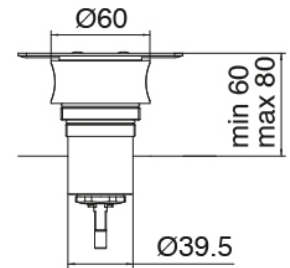

Modern - Alcachofa SPOT

Codice kit: 3405 SDI-130

Alcachofa SPOT con ducha de mano y mezclador incorporado – 1 salida

Componenti

Alcachofa de ducha

Cod: 3400SO01A00

Rociador orientable de pared SPOT

Parte basta

Cod: 3300B402A00

Mezclador de ducha empotrado - pieza empotrada

Mezclador monomando

Cod: 3305A402AA0

Mezclador de ducha empotrado - sin placa - pieza externa

Maneta

Cod: 3305MA02A00

HANDLE MA02 Maneta por elementos empotrados