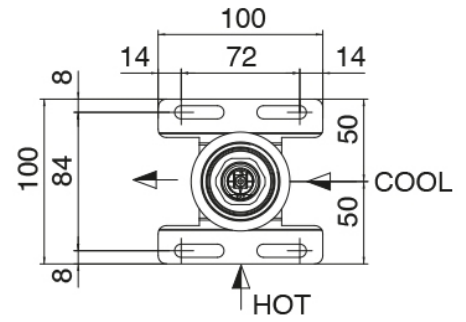

Modern - Alcachofa SPOT

Codice kit: 3405 SDI-130

Alcachofa SPOT con ducha de mano y mezclador incorporado – 1 salida

Componenti

Alcachofa de ducha

Cod: 3400SO01A00

Rociador orientable de pared SPOT

Parte basta

Cod: 3300B402A00

Mezclador de ducha empotrado - pieza empotrada

Mezclador monomando

Cod: 3305A402AA0

Mezclador de ducha empotrado - sin placa - pieza externa

Maneta

Cod: 3305MA02A00

HANDLE MA02 Maneta por elementos empotrados