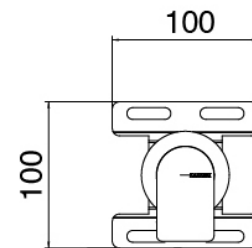

Modern - Alcachofa SPOT

Codice kit: 3405 SDI-130

Alcachofa SPOT con ducha de mano y mezclador incorporado – 1 salida

Componenti

Alcachofa de ducha

Cod: 3400SO01A00

Rociador orientable de pared SPOT

Parte basta

Cod: 3300B402A00

Mezclador de ducha empotrado - pieza empotrada

Mezclador monomando

Cod: 3305A402AA0

Mezclador de ducha empotrado - sin placa - pieza externa

Maneta

Cod: 3305MA02A00

HANDLE MA02 Maneta por elementos empotrados