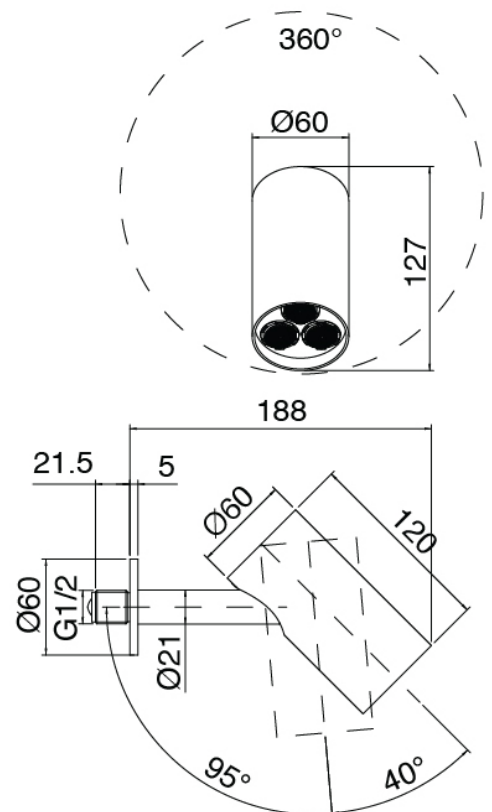

Modern - Alcachofa SPOT

Codice kit: 3405 SDI-130

Alcachofa SPOT con ducha de mano y mezclador incorporado – 1 salida

Componenti

Alcachofa de ducha

Cod: 3400SO01A00

Rociador orientable de pared SPOT

Parte basta

Cod: 3300B402A00

Mezclador de ducha empotrado - pieza empotrada

Mezclador monomando

Cod: 3305A402AA0

Mezclador de ducha empotrado - sin placa - pieza externa

Maneta

Cod: 3305MA02A00

HANDLE MA02 Maneta por elementos empotrados