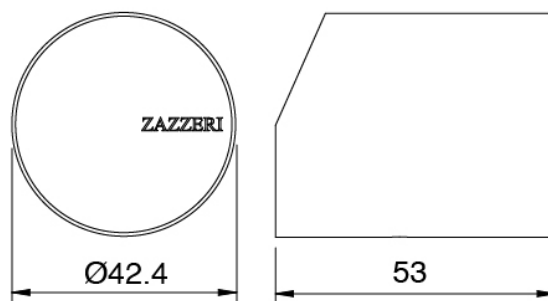

Cod: 3300B402A00

Mezclador de ducha empotrado - pieza empotrada

Mezclador monomando

Cod: 3305A402AA0

Mezclador de ducha empotrado - sin placa - pieza externa

Maneta

Cod: 3305MA02A00

HANDLE MA02 Maneta por elementos empotrados