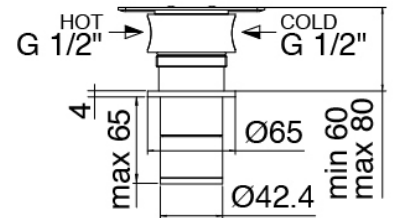

Cod: 3300B402A00

Mezclador de ducha empotrado - pieza empotrada

Mezclador monomando

Cod: 3305A402AA0

Mezclador de ducha empotrado - sin placa - pieza externa

Maneta

Cod: 3305MA02A00

HANDLE MA02 Maneta por elementos empotrados