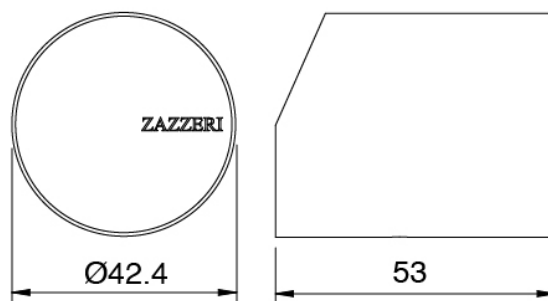

Maneta

Cod: 3305MA02A00

HANDLE MA02 Maneta por elementos empotrados