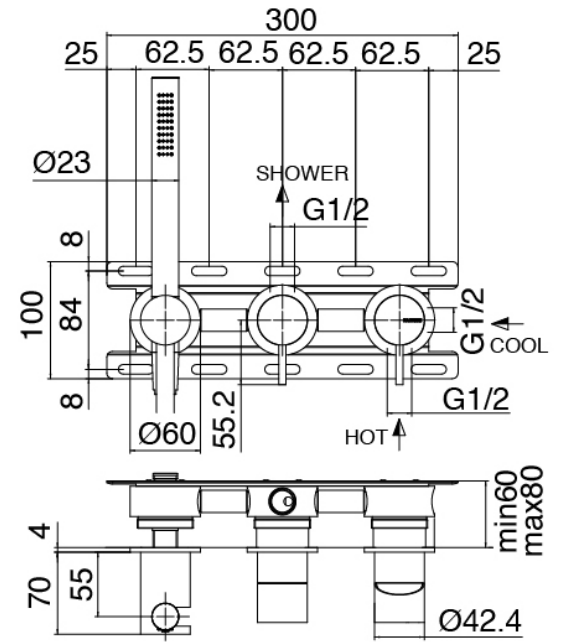

Modern - Set ducha con alcahofa SPOT

Codice kit: 3405 DDI-090

Alcahofa SPOT (Q.tà 2) con ducha de mano y mezclador incorporado – 2 salidas

Componenti

Parte basta

Cod: 3300B401A01

Mezclador de ducha empotrado con inversor y Ducha de mano - pieza empotrada

Mezclador monomando y Ducha de mano

Cod: 3305A401AA1

Mezclador de ducha empotrado con inversor y Ducha de mano - sin placa - pieza externa

Maneta

Cod: 3305MA02A00

HANDLE MA02 Maneta por elementos empotrados

Maneta

Cod: 3305MA04A00

HANDLE MA04 Maneta para desviador de 2 vias sin stop

Finiture disponibili:

finiture speciali su richiesta salvo quantitativi minimi di ordine garantiti

acero satinado

ASAS

antracite