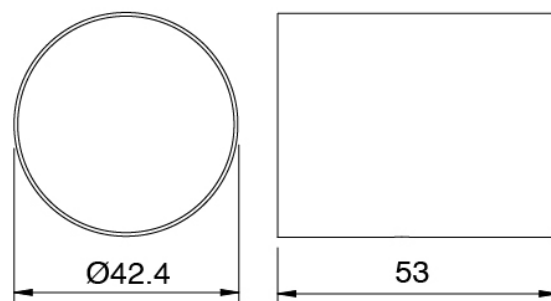

Maneta

Cod: 3305MA04A00

HANDLE MA04 Maneta para desviador de 2 vias sin stop

Finiture disponibili:

---

finiture speciali su richiesta salvo quantitativi minimi di ordine garantiti

acero satinado

ASAS

antracite

APAP