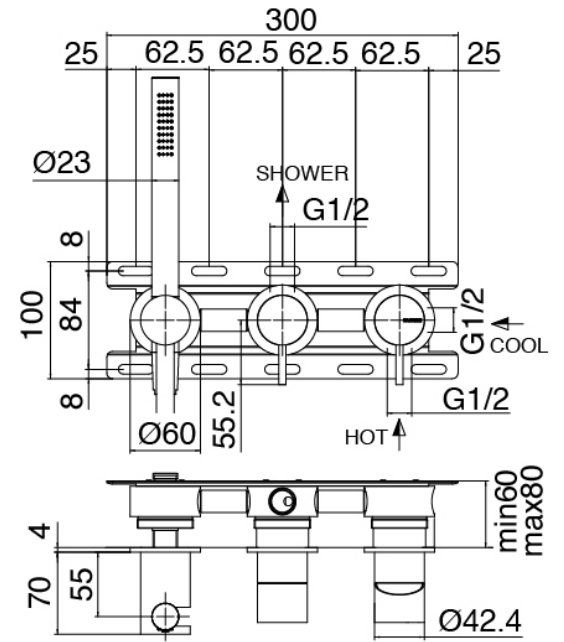

## Modern - Set ducha con alcahofa SPOT

---

Codice kit: 3405 DDI-090

Alcahofa SPOT (Q.tà 2) con ducha de mano y mezclador incorporado – 2 salidas

Componenti

---

### Parte basta

Cod: 3300B401A01

Mezclador de ducha empotrado con inversor y Ducha de mano - pieza empotrada

### Mezclador monomando y Ducha de mano

Cod: 3305A401AA1

Mezclador de ducha empotrado con inversor y Ducha de mano - sin placa - pieza externa

### Maneta

---

Cod: 3305MA02A00

HANDLE MA02 Maneta por elementos empotrados