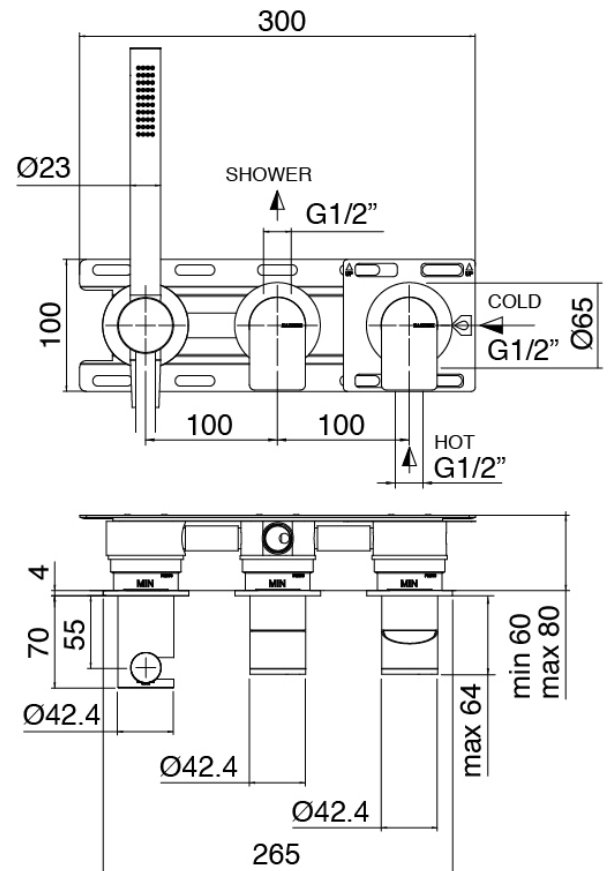

Modern - Set ducha con alcahofa SPOT

Codice kit: 3405 DDI-090

Alcahofa SPOT (Q.tà 2) con ducha de mano y mezclador incorporado – 2 salidas

Componenti

Parte basta

Cod: 3300B401A01

Mezclador de ducha empotrado con inversor y Ducha de mano - pieza empotrada

Mezclador monomando y Ducha de mano

Cod: 3305A401AA1

Mezclador de ducha empotrado con inversor y Ducha de mano - sin placa - pieza externa

Maneta

Cod: 3305MA02A00

HANDLE MA02 Maneta por elementos empotrados

Maneta

Cod: 3305MA04A00

HANDLE MA04 Maneta para desviador de 2 vias sin stop

Finiture disponibili:

finiture speciali su richiesta salvo quantitativi minimi di ordine garantiti

acero satinado

ASAS

antracite