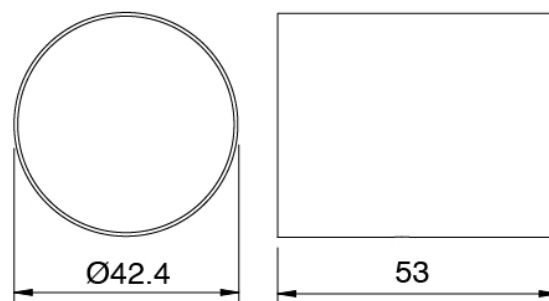

Maneta

Cod: 3305MA04A00

HANDLE MA04 Maneta para desviador de 2 vias sin stop

Finiture disponibili:

finiture speciali su richiesta salvo quantitativi minimi di ordine garantiti

acero satinado

ASAS

antracite

APAP