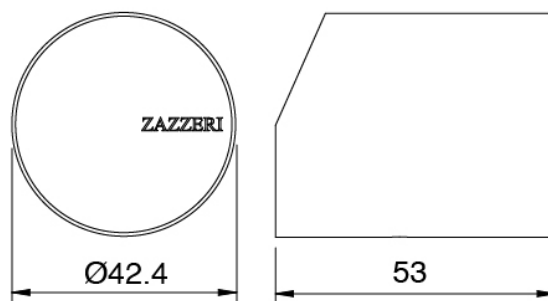

Mezclador monomando y Ducha de mano

Cod: 3305A401AA1

Mezclador de ducha empotrado con inversor y Ducha de mano - sin placa - pieza externa

Maneta

Cod: 3305MA02A00

HANDLE MA02 Maneta por elementos empotrados