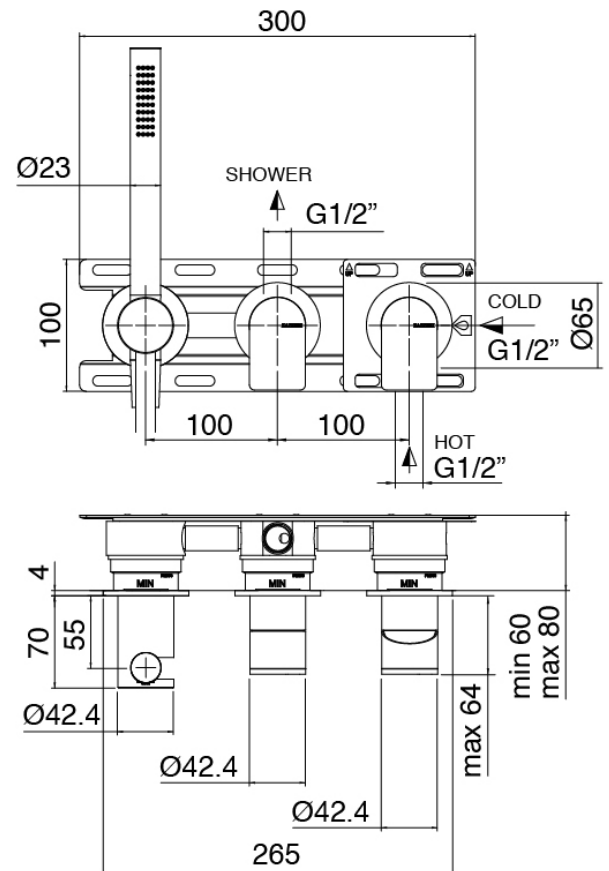

## Modern - Set ducha con alcahofa SPOT

---

Codice kit: 3405 DDI-090

Alcahofa SPOT (Q.tà 2) con ducha de mano y mezclador incorporado – 2 salidas

Componenti

---

### Parte basta

Cod: 3300B401A01

Mezclador de ducha empotrado con inversor y Ducha de mano - pieza empotrada

### Mezclador monomando y Ducha de mano

Cod: 3305A401AA1

Mezclador de ducha empotrado con inversor y Ducha de mano - sin placa - pieza externa

### Maneta

---

Cod: 3305MA02A00

HANDLE MA02 Maneta por elementos empotrados