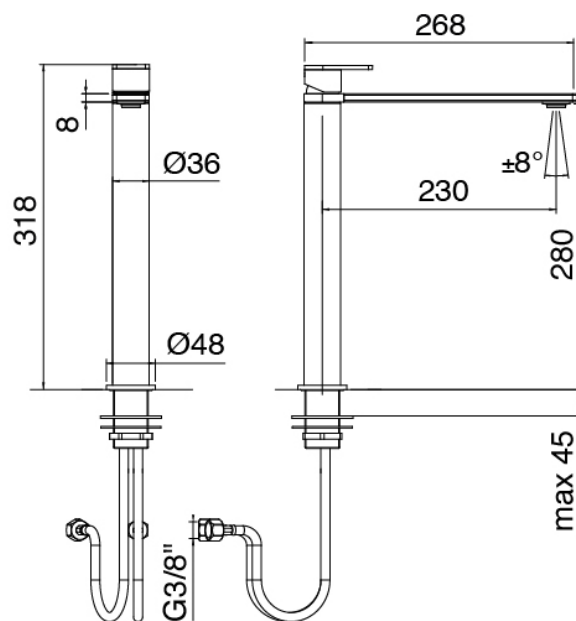

Componenti

Monomando fregadero

Cod: 34001101A02

Monomando fregadero cano giratorio L230 x H280