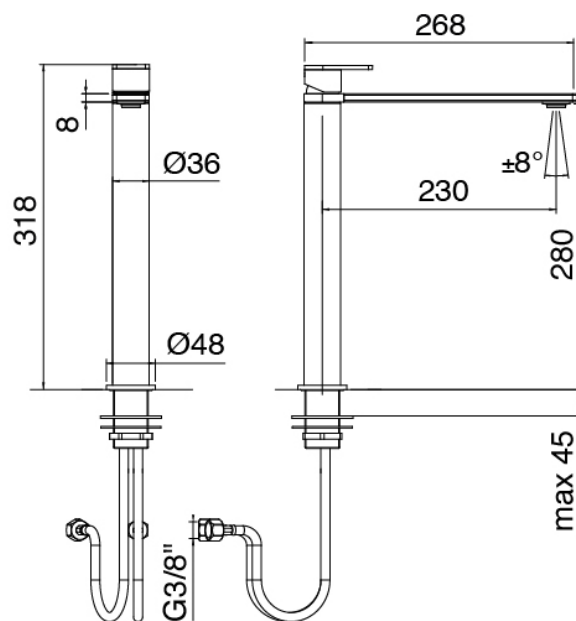

### Modern - Monomando fregadero

Codice kit: 3405 MLX-170

Monomando fregadero

### Monomando fregadero

Cod: 34001101A02

Monomando fregadero cano giratorio L230 x H280

## Maneta

Cod: 3305MA01A00

HANDLE MA01 Maneta para monomando lavabo/bide