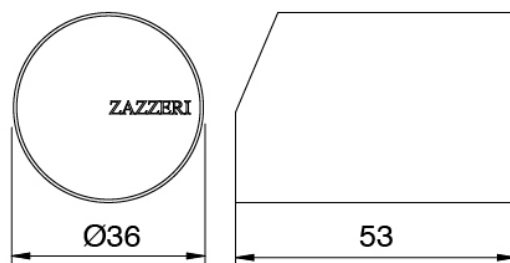

Cod: 34001101A02

Monomando fregadero cano giratorio L230 x H280

Maneta

Cod: 3305MA01A00

HANDLE MA01 Maneta para monomando lavabo/bide

Finiture disponibili:

finiture speciali su richiesta salvo quantitativi minimi di ordine garantiti