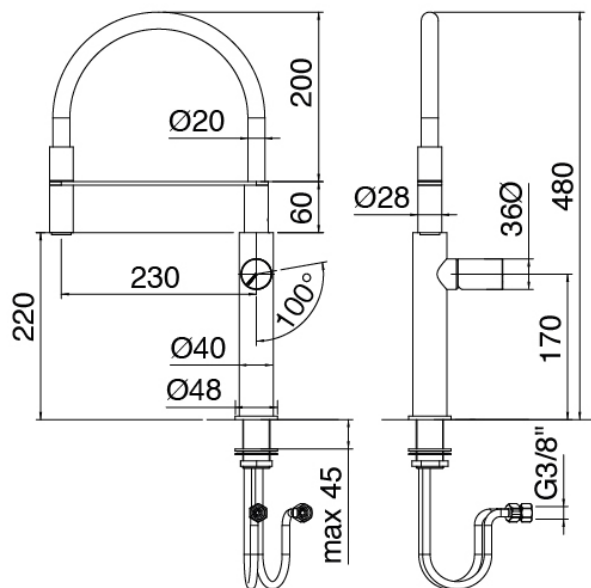

### Modern - Monomando fregadero

Codice kit: 3405 MLX-160

Monomando fregadero y ducha extraíble

### Monomando fregadero y ducha extraíble

Cod: 34001101A01

Monomando fregadero cano giratorio y ducha extraíble L230 x H220

## Maneta

---

Cod: 3305MA07A00

HANDLE MA07 Maneta para monomando fregadero