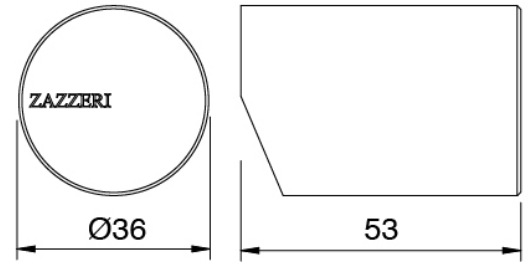

Maneta

Cod: 3305MA07A00

HANDLE MA07 Maneta para monomando fregadero

Finiture disponibili:

---

finiture speciali su richiesta salvo quantitativi minimi di ordine garantiti

acero satinado

ASAS

antracite

APAP

bronzorame

BPBP

carbon

KPKP

rame

RPRP