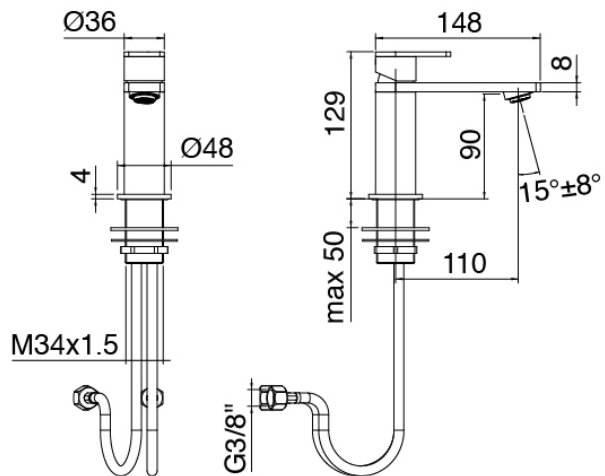

image not found or type unknown http://zazzeri.tesa.com.net/es/wp-content/uploads/2017/04/b3daf2_357a447007

Modern - Monomando bidè

Codice kit: 3405 MBX-080

Monomando bidè con desague

Componenti

Mezclador monomando

Cod: 34001201A00

Monomando bidet sin desague - L110 x H90 mm

Maneta

Cod: 3305MA01A00

HANDLE MA01 Maneta para monomando lavabo/bide

Finiture disponibili:

finiture speciali su richiesta salvo quantitativi minimi di ordine garantiti