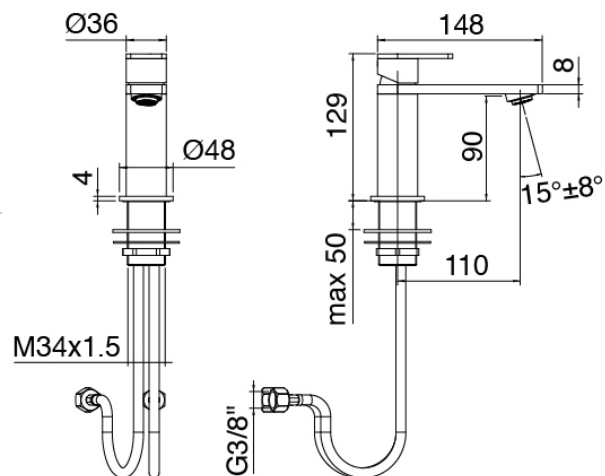

image not found or type unknown http://zazzeri.tesa.com.net/es/wp-content/uploads/2017/04/b3daf2_357a447007

Modern - Monomando bidè

Codice kit: 3405 MBX-080

Monomando bidè con desague

Componenti

Mezclador monomando

Cod: 34001201A00

Monomando bidet sin desague - L110 x H90 mm

Maneta

Cod: 3305MA01A00

HANDLE MA01 Maneta para monomando lavabo/bide

Finiture disponibili:

finiture speciali su richiesta salvo quantitativi minimi di ordine garantiti