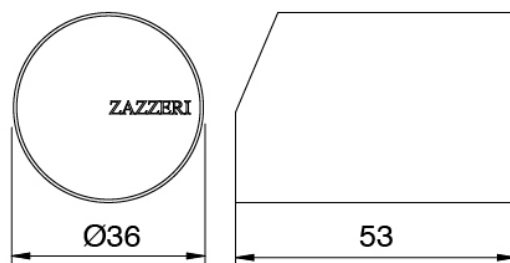

Cod: 34001201A00

Monomando bidet sin desague - L110 x H90 mm

Maneta

Cod: 3305MA01A00

HANDLE MA01 Maneta para monomando lavabo/bide

Finiture disponibili:

finiture speciali su richiesta salvo quantitativi minimi di ordine garantiti