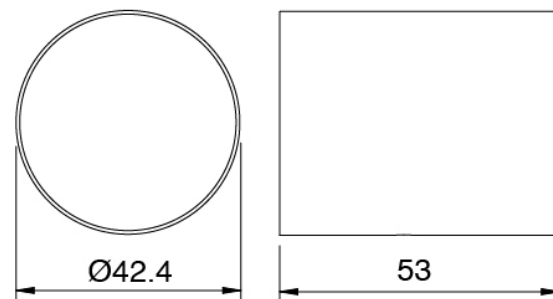

Maneta

Cod: 3305MA04A00

HANDLE MA04 Maneta para desviador de 2 vias sin
stop

Finiture disponibili:

---

finiture speciali su richiesta salvo quantitativi minimi di ordine garantiti

acero satinado

ASAS

antracite

APAP