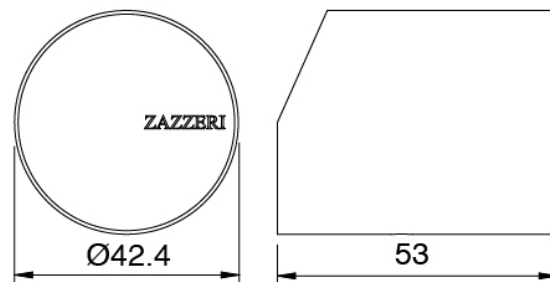

Maneta

Cod: 3305MA03A00

HANDLE MA03 Maneta por elementos
empotrados/lavabo/banera de pie