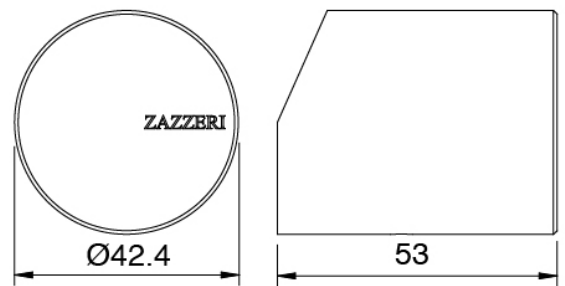

Maneta

Cod: 3305MA03A00

HANDLE MA03 Maneta por elementos
empotrados/lavabo/banera de pie