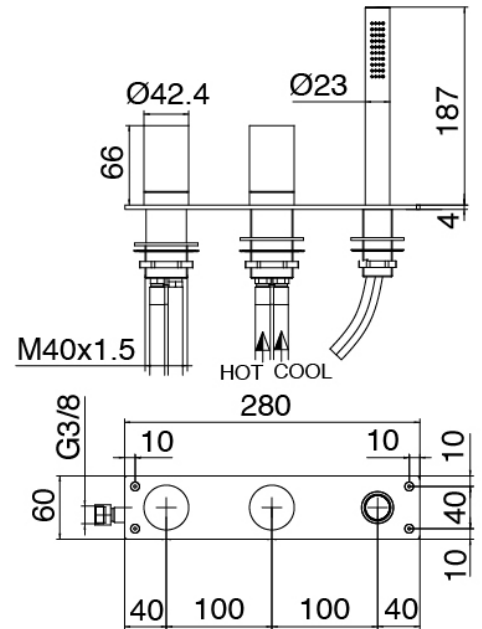

### Parte basta

Cod: 3300B099A00

Lavabo de columna - pieza empontrada

### Cano banera de columna

Cod: 3400V099A00

Cano banera de columna - L230 x H750 mm - pieza externa

### Grupo mezclador con chorro suministrador

Cod: 3305N498A01

Bateria borde banera 3 orificios - sin cano