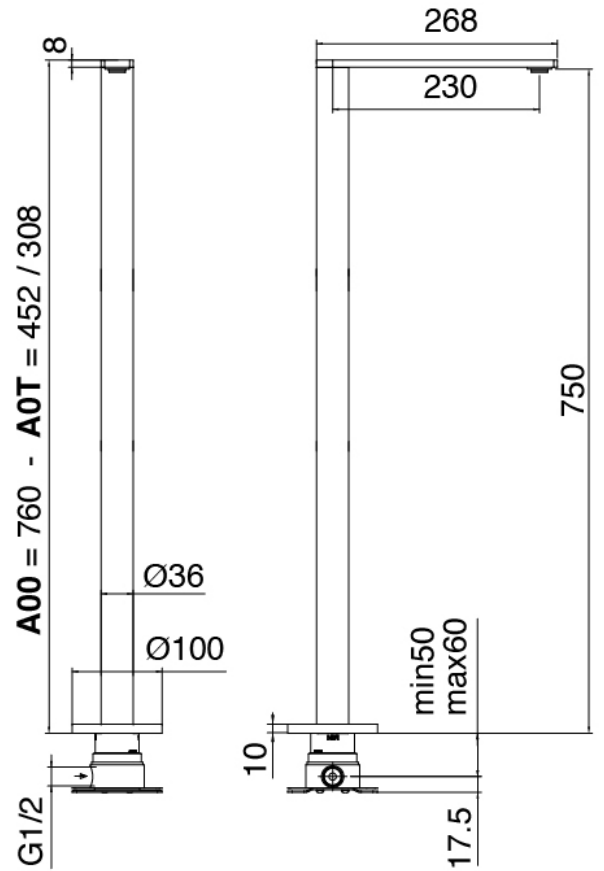

### Parte basta

Cod: 3300B099A00

Lavabo de columna - pieza empontrada

### Cano banera de columna

Cod: 3400V099A00

Cano banera de columna - L230 x H750 mm - pieza externa