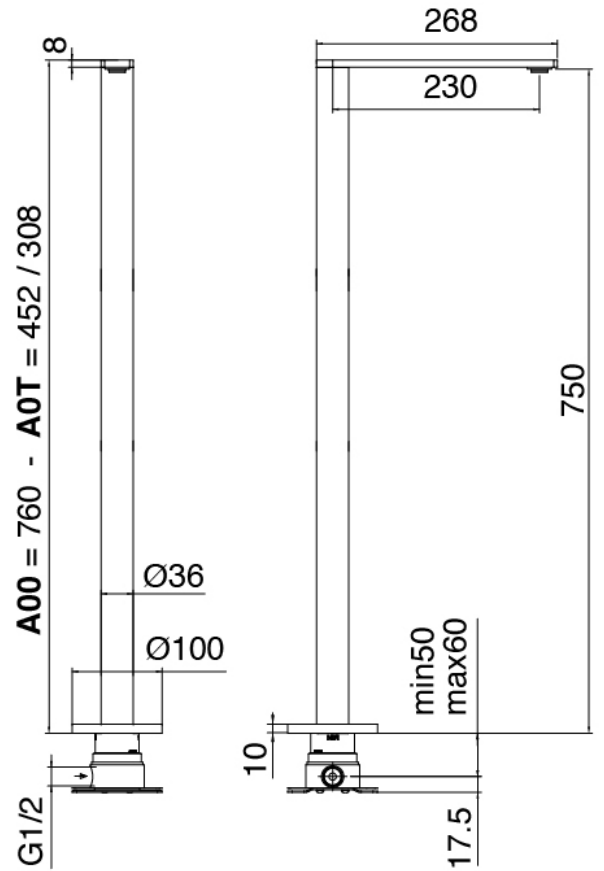

Modern - Bateria borde bañera

Codice kit: 3405 EVY-100

Mezclador bateria borde bañera 3 orificios y cano bañera de columna – 2 salidas

Componenti

Parte basta

Cod: 3300B099A00

Lavabo de columna - pieza empontrada

Cano banera de columna

Cod: 3400V099A00

Cano banera de columna - L230 x H750 mm - pieza externa

Grupo mezclador con chorro suministrador

Cod: 3305N498A01

Bateria borde banera 3 orificios - sin cano

Maneta

Cod: 3305MA03A00

HANDLE MA03 Maneta por elementos
empotrados/lavabo/banera de pie

Maneta

Cod: 3305MA04A00

HANDLE MA04 Maneta para desviador de 2 vias sin
stop

Finiture disponibili:

finiture speciali su richiesta salvo quantitativi minimi di ordine garantiti