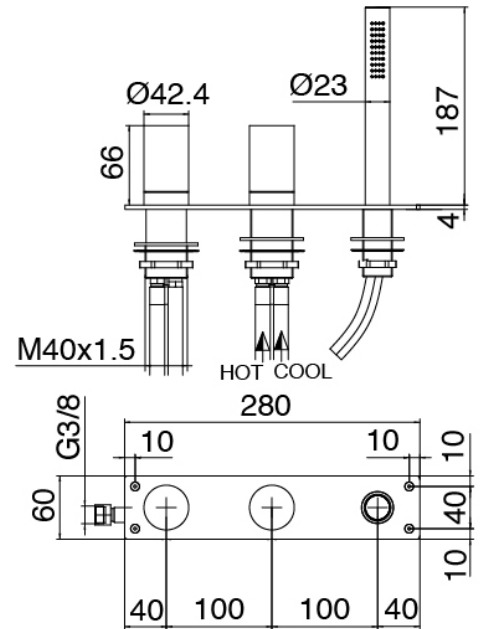

Modern - Bateria borde bañera

Codice kit: 3405 EVY-100

Mezclador bateria borde bañera 3 orificios y cano bañera de columna – 2 salidas

Componenti

Parte basta

Cod: 3300B099A00

Lavabo de columna - pieza empontrada

Cano banera de columna

Cod: 3400V099A00

Cano banera de columna - L230 x H750 mm - pieza externa

Grupo mezclador con chorro suministrador

Cod: 3305N498A01

Bateria borde banera 3 orificios - sin cano

Maneta

Cod: 3305MA03A00

HANDLE MA03 Maneta por elementos
empotrados/lavabo/banera de pie

Maneta

Cod: 3305MA04A00

HANDLE MA04 Maneta para desviador de 2 vias sin
stop

Finiture disponibili:

finiture speciali su richiesta salvo quantitativi minimi di ordine garantiti