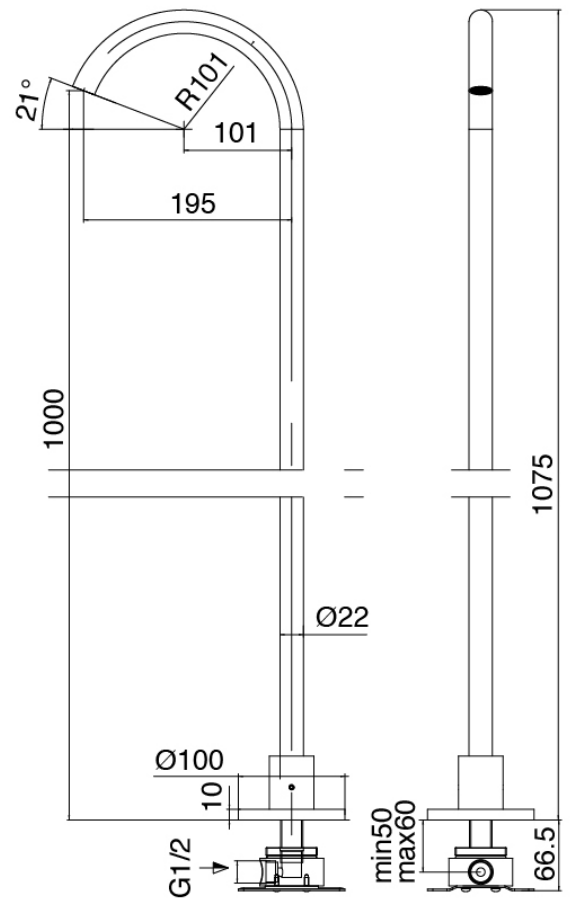

## Modern - Bateria borde bañera

Codice kit: 3405 EVY-100

Mezclador bateria borde bañera 3 orificios y cano bañera de columna – 2 salidas

### Parte basta

Cod: 3300B099A00

Lavabo de columna - pieza empontrada

### Cano banera de columna

Cod: 3400V099A00

Cano banera de columna - L230 x H750 mm - pieza externa

### Maneta

---

Cod: 3305MA04A00

HANDLE MA04 Maneta para desviador de 2 vias sin  
stop