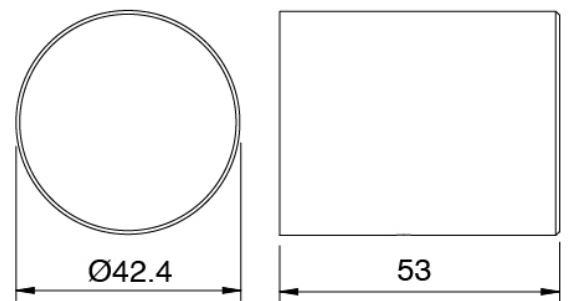

Maneta

Cod: 3305MA04A00

HANDLE MA04 Maneta para desviador de 2 vias sin
stop

Finiture disponibili:

---

finiture speciali su richiesta salvo quantitativi minimi di ordine garantiti

acero satinado

ASAS

antracite

APAP