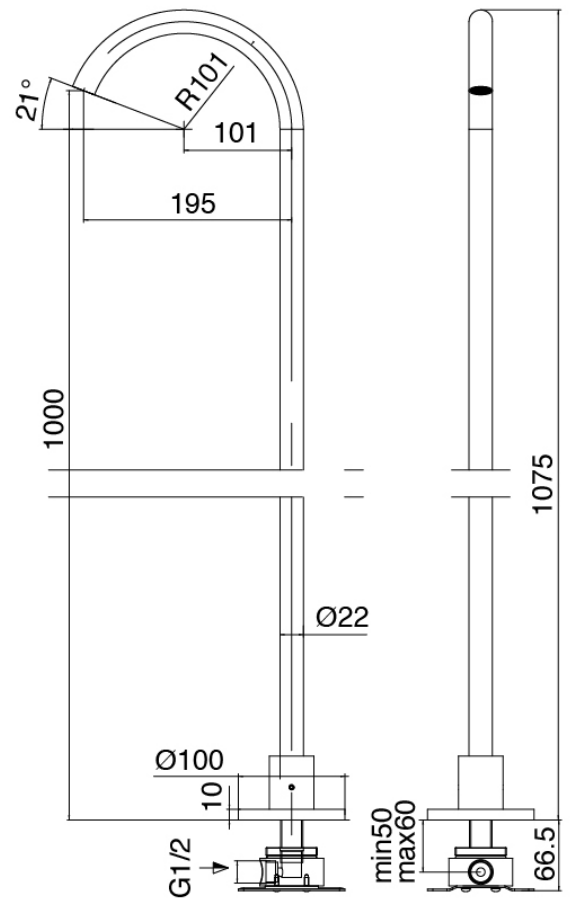

Modern - Bateria borde bañera

Codice kit: 3405 EVY-100

Mezclador bateria borde bañera 3 orificios y cano bañera de columna – 2 salidas

Componenti

Parte basta

Cod: 3300B099A00

Lavabo de columna - pieza empontrada

Cano banera de columna

Cod: 3400V099A00

Cano banera de columna - L230 x H750 mm - pieza externa

Grupo mezclador con chorro suministrador

Cod: 3305N498A01

Bateria borde banera 3 orificios - sin cano

Maneta

Cod: 3305MA03A00

HANDLE MA03 Maneta por elementos
empotrados/lavabo/banera de pie

Maneta

Cod: 3305MA04A00

HANDLE MA04 Maneta para desviador de 2 vias sin
stop

Finiture disponibili:

finiture speciali su richiesta salvo quantitativi minimi di ordine garantiti