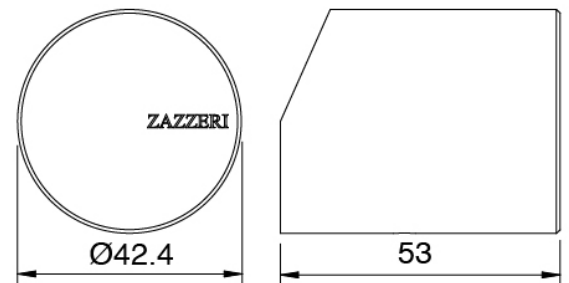

Cod: 3400V110A00

Cano lavabo de columna con Ducha de mano - pieza externa - Dos mezclador

Maneta

Cod: 3305MA03A00

HANDLE MA03 Maneta por elementos empotrados/lavabo/banera de pie

Finiture disponibili:

finiture speciali su richiesta salvo quantitativi minimi di ordine garantiti