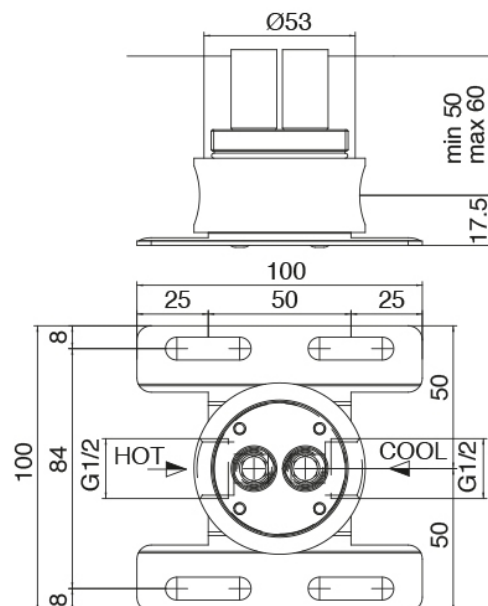

Modern - Grupo bañera en tubos

Codice kit: 3405 EVT-120

Bateria banera empotrar y ducha de mano – Dos mezclador

Componenti

Parte basta

Cod: 3300B100A00

Cano lavabo de columna - pieza empotrada

Grupo mezclador con chorro suministrador

Cod: 3400V110A00

Cano lavabo de columna con Ducha de mano - pieza externa - Dos mezclador

Maneta

Cod: 3305MA03A00

HANDLE MA03 Maneta por elementos empotrados/lavabo/banera de pie

Finiture disponibili:

finiture speciali su richiesta salvo quantitativi minimi di ordine garantiti