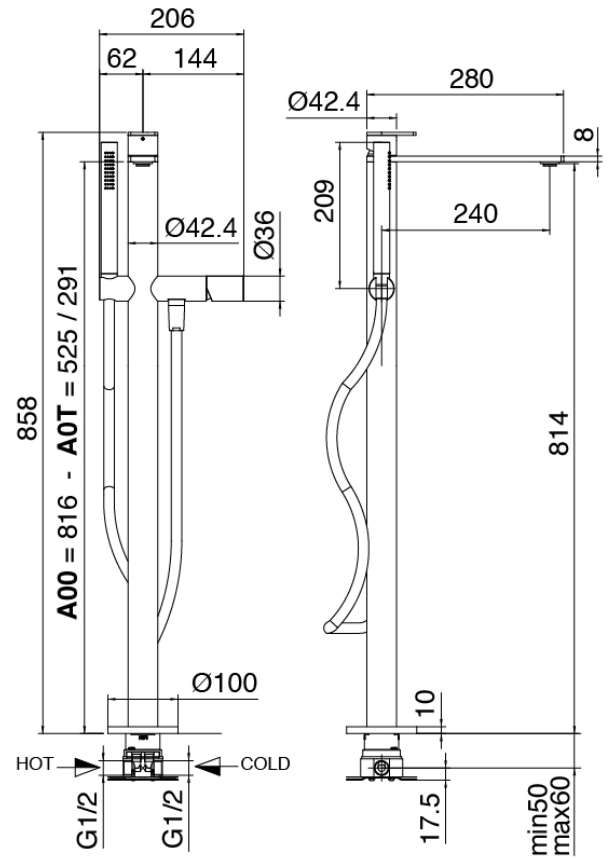

Modern - Grupo bañera en tubos

Codice kit: 3405 EVT-120

Bateria banera empotrar y ducha de mano – Dos mezclador

Componenti

Parte basta

Cod: 3300B100A00

Cano lavabo de columna - pieza empotrada

Grupo mezclador con chorro suministrador

Cod: 3400V110A00

Cano lavabo de columna con Ducha de mano - pieza externa - Dos mezclador

Maneta

Cod: 3305MA03A00

HANDLE MA03 Maneta por elementos empotrados/lavabo/banera de pie

Finiture disponibili:

finiture speciali su richiesta salvo quantitativi minimi di ordine garantiti