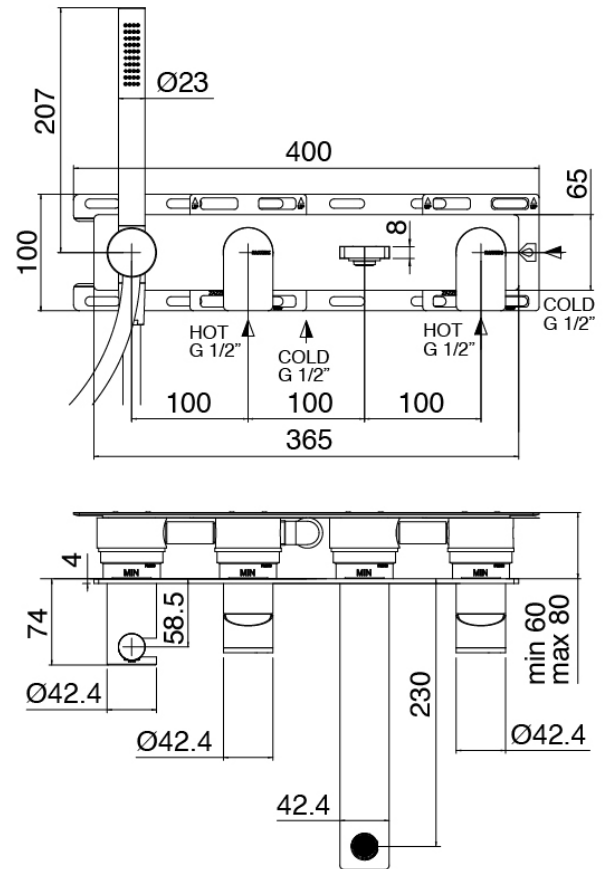

Modern - Mezclador bañera empotrado

Codice kit: 3405 EVI-110

Bateria banera empotrar – Dos mezclador

Componenti

Parte basta

Cod: 3300I401AB0

Bateria banera empotrar - pieza empotrada - Dos mezclador

Grupo mezclador con chorro suministrador

Cod: 3400i401A00

Bateria banera empotrar - cano 230 mm - sin placa -
pieza externa - Dos mezclador

Maneta

Cod: 3305MA02A00

HANDLE MA02 Maneta por elementos empotrados

Finiture disponibili:

finiture speciali su richiesta salvo quantitativi minimi di ordine garantiti