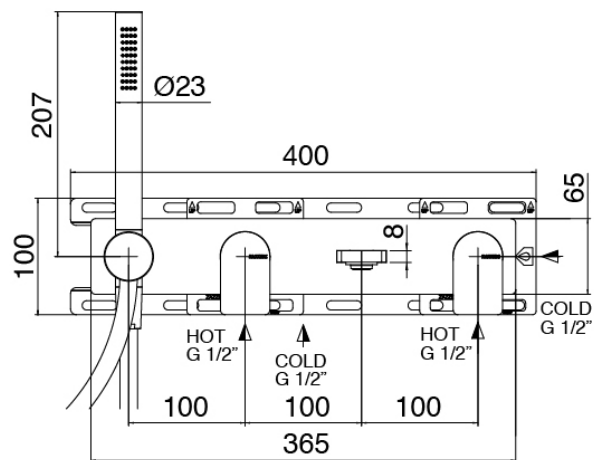

### Parte basta

Cod: 3300I401AB0

Bateria banera empotrar - pieza empotrada - Dos mezclador

## Grupo mezclador con chorro suministrador

Cod: 3400i401A00

Bateria banera empotrar - cano 230 mm - sin placa -  
pieza externa - Dos mezclador

## Maneta

Cod: 3305MA02A00

HANDLE MA02 Maneta por elementos empotrados