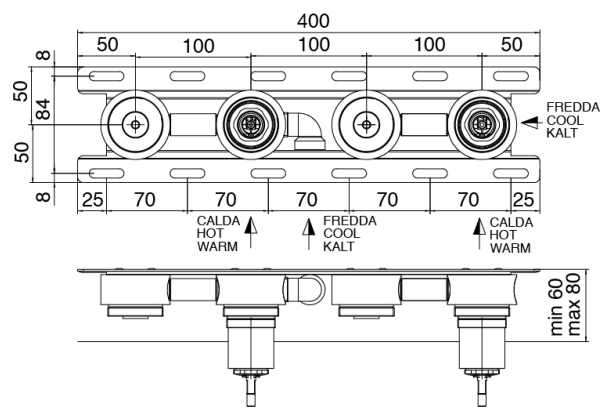

## Modern - Mezclador bañera empotrado

Codice kit: 3405 EVI-110

Bateria banera empotrar – Dos mezclador

### Parte basta

Cod: 3300I401AB0

Bateria banera empotrar - pieza empotrada - Dos mezclador

## Grupo mezclador con chorro suministrador

Cod: 3400i401A00

Bateria banera empotrar - cano 230 mm - sin placa -  
pieza externa - Dos mezclador