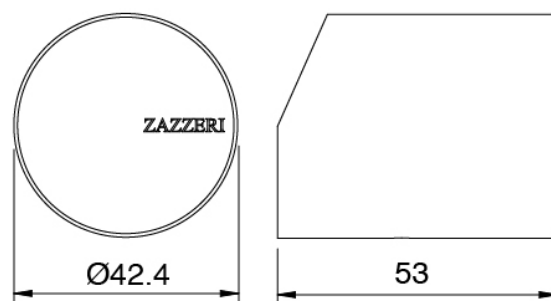

## Maneta

Cod: 3305MA02A00

HANDLE MA02 Maneta por elementos empotrados