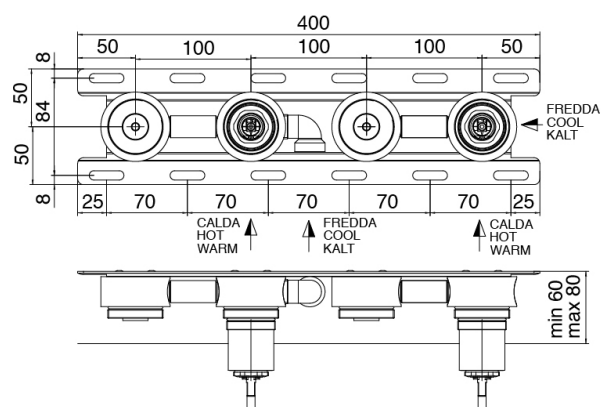

Modern - Mezclador bañera empotrado

Codice kit: 3405 EVI-110

Bateria banera empotrar – Dos mezclador

Componenti

Parte basta

Cod: 3300I401AB0

Bateria banera empotrar - pieza empotrada - Dos mezclador

Grupo mezclador con chorro suministrador

Cod: 3400i401A00

Bateria banera empotrar - cano 230 mm - sin placa -
pieza externa - Dos mezclador

Maneta

Cod: 3305MA02A00

HANDLE MA02 Maneta por elementos empotrados

Finiture disponibili:

finiture speciali su richiesta salvo quantitativi minimi di ordine garantiti