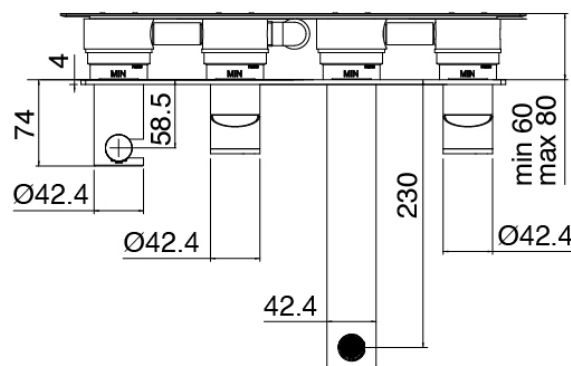

### Parte basta

Cod: 3300I401AB0

Bateria banera empotrar - pieza empotrada - Dos mezclador

## Grupo mezclador con chorro suministrador

Cod: 3400i401A00

Bateria banera empotrar - cano 230 mm - sin placa -  
pieza externa - Dos mezclador