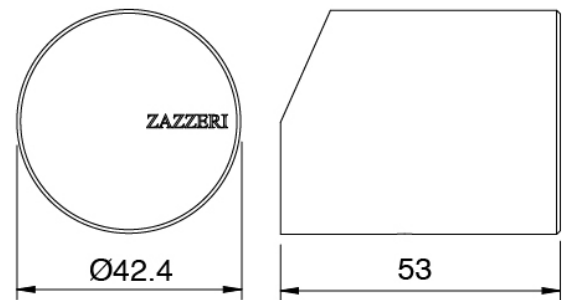

Cod: 3400i401A00

Bateria banera empotrar - cano 230 mm - sin placa -
pieza externa - Dos mezclador

Maneta

Cod: 3305MA02A00

HANDLE MA02 Maneta por elementos empotrados

Finiture disponibili:

finiture speciali su richiesta salvo quantitativi minimi di ordine garantiti