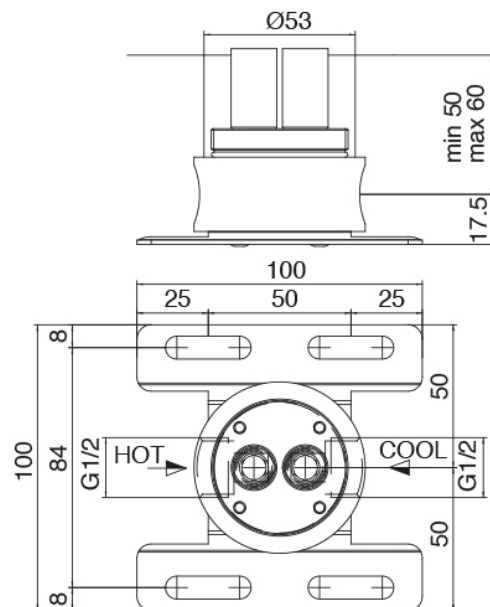

## Q316 - Monomando lavabo de encimera

Codice kit: 3400 MLX-070

Monomando lavabo de encimera y cano lavabo de techo

### Parte basta

Cod: 3300B110A00

Ducha de techo - pieza empotrada