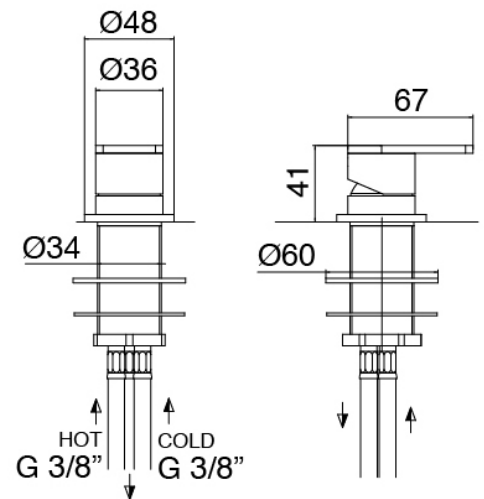

Mezclador monomando

Cod: 3305M108A00

Monomando de piano - Ø36mm