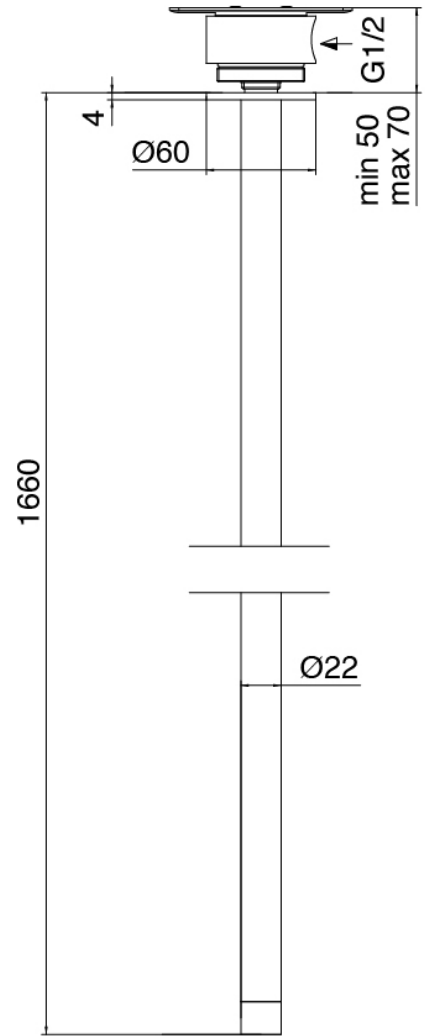

### Parte basta

Cod: 3300B110A00

Ducha de techo - pieza empotrada

### Cano lavabo de techo

Cod: 33000110A00

Cano lavabo de techo