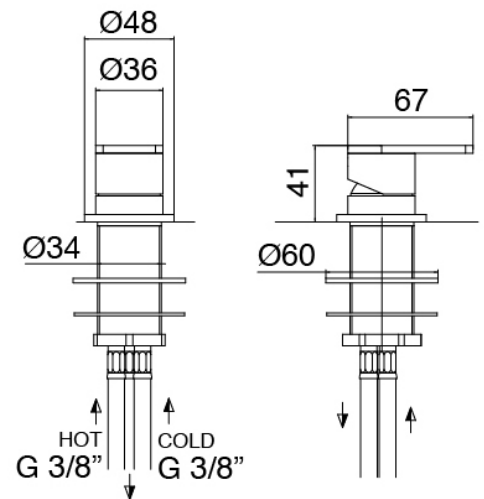

### Parte basta

Cod: 3300B110A00

Ducha de techo - pieza empotrada

### Cano lavabo de techo

Cod: 33000110A00

Cano lavabo de techo

### Mezclador monomando

Cod: 3305M108A00

Monomando de piano - Ø36mm

## Maneta

Cod: 3400MA01A00

HANDLE MA01 Maneta para monomando lavabo/bide