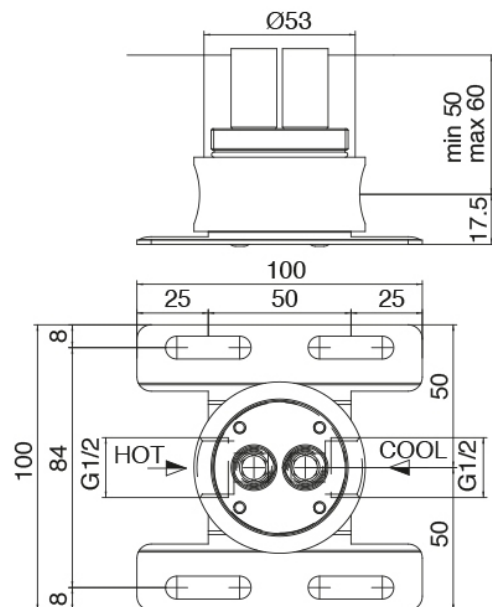

Q316 - Monomando lavabo de encimera

Codice kit: 3400 MLX-070

Monomando lavabo de encimera y cano lavabo de techo

Componenti

Parte basta

Cod: 3300B110A00

Ducha de techo - pieza empotrada

Cano lavabo de techo

Cod: 33000110A00

Cano lavabo de techo

Mezclador monomando

Cod: 3305M108A00

Monomando de piano - Ø36mm

Maneta

Cod: 3400MA01A00

HANDLE MA01 Maneta para monomando lavabo/bide