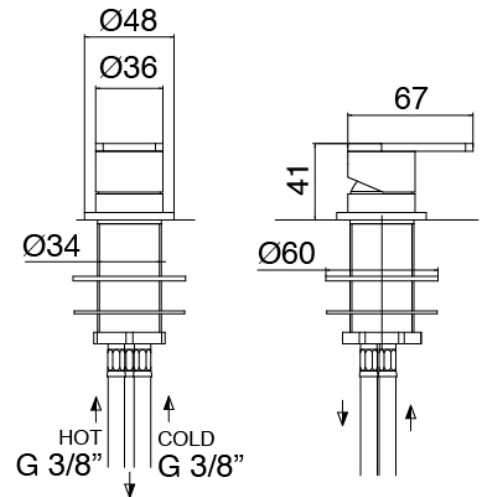

Q316 - Monomando lavabo de encimera

Codice kit: 3400 MLX-070

Monomando lavabo de encimera y cano lavabo de techo

Componenti

Parte basta

Cod: 3300B110A00

Ducha de techo - pieza empotrada

Cano lavabo de techo

Cod: 33000110A00

Cano lavabo de techo

Mezclador monomando

Cod: 3305M108A00

Monomando de piano - Ø36mm

Maneta

Cod: 3400MA01A00

HANDLE MA01 Maneta para monomando lavabo/bide