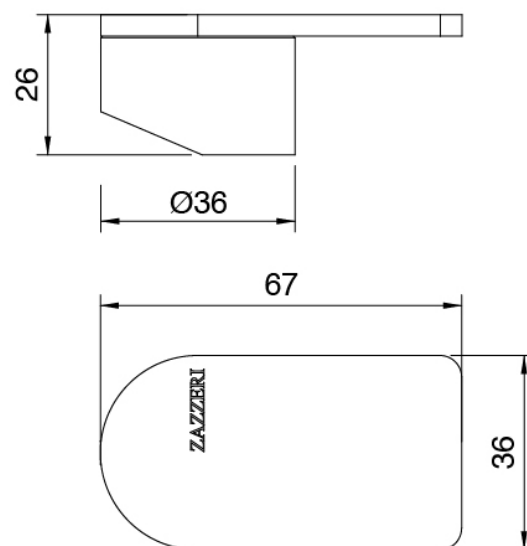

Q316 - Monomando lavabo de encimera

Codice kit: 3400 MLX-070

Monomando lavabo de encimera y cano lavabo de techo

Componenti

Parte basta

Cod: 3300B110A00

Ducha de techo - pieza empotrada

Cano lavabo de techo

Cod: 33000110A00

Cano lavabo de techo

Mezclador monomando

Cod: 3305M108A00

Monomando de piano - Ø36mm

Maneta

Cod: 3400MA01A00

HANDLE MA01 Maneta para monomando lavabo/bide