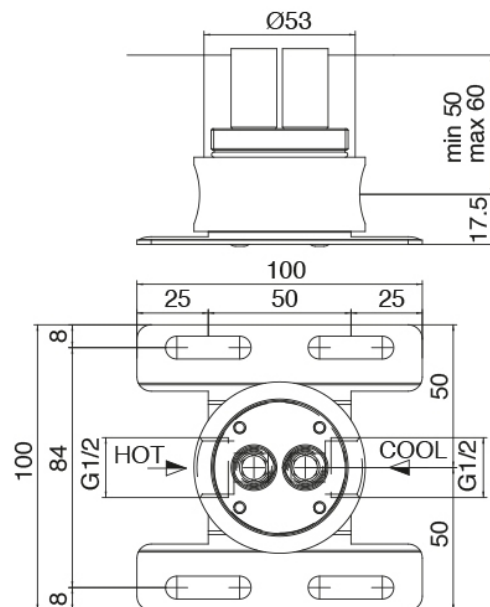

Q316 - Monomando lavabo de encimera

Codice kit: 3400 MLX-070

Monomando lavabo de encimera y cano lavabo de techo

Componenti

Parte basta

Cod: 3300B110A00

Ducha de techo - pieza empotrada

Cano lavabo de techo

Cod: 33000110A00

Cano lavabo de techo

Mezclador monomando

Cod: 3305M108A00

Monomando de piano - Ø36mm

Maneta

Cod: 3400MA01A00

HANDLE MA01 Maneta para monomando lavabo/bide