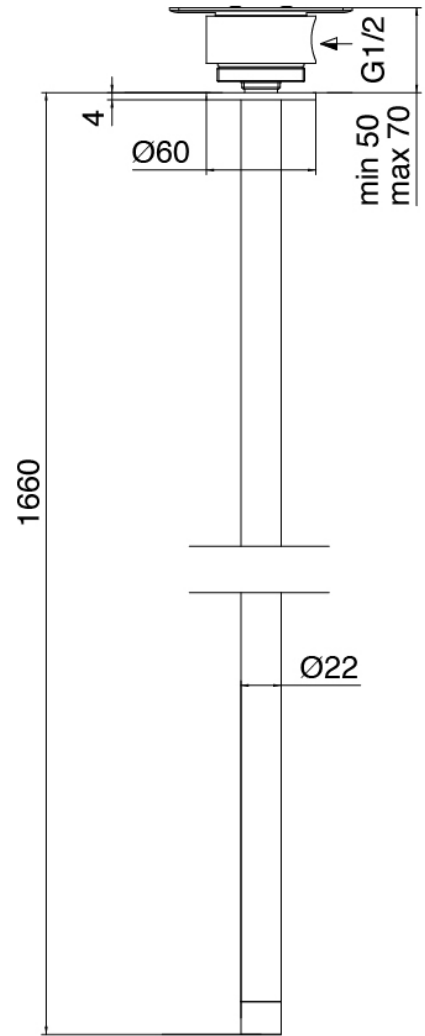

Q316 - Monomando lavabo de encimera

Codice kit: 3400 MLX-070

Monomando lavabo de encimera y cano lavabo de techo

Componenti

Parte basta

Cod: 3300B110A00

Ducha de techo - pieza empotrada

Cano lavabo de techo

Cod: 33000110A00

Cano lavabo de techo

Mezclador monomando

Cod: 3305M108A00

Monomando de piano - Ø36mm

Maneta

Cod: 3400MA01A00

HANDLE MA01 Maneta para monomando lavabo/bide