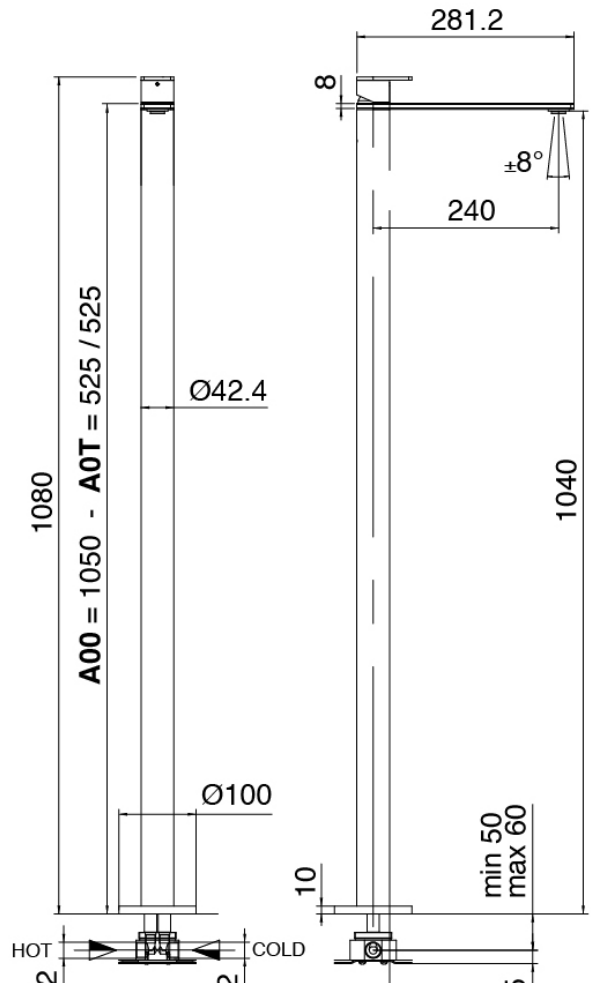

## Q316 - Monomando lavabo de columna

Codice kit: 3400 MLT-050

Monomando lavabo de columna

### Mezclador monomando

Cod: 3400T100A00

Monomando lavabo de columna - L240 x H1040 mm

### Parte basta

Cod: 3300B100A00

Cano lavabo de columna - pieza empotrada

### Maneta

Cod: 3400MA02A00

HANDLE MA02 Maneta por elementos empotrados