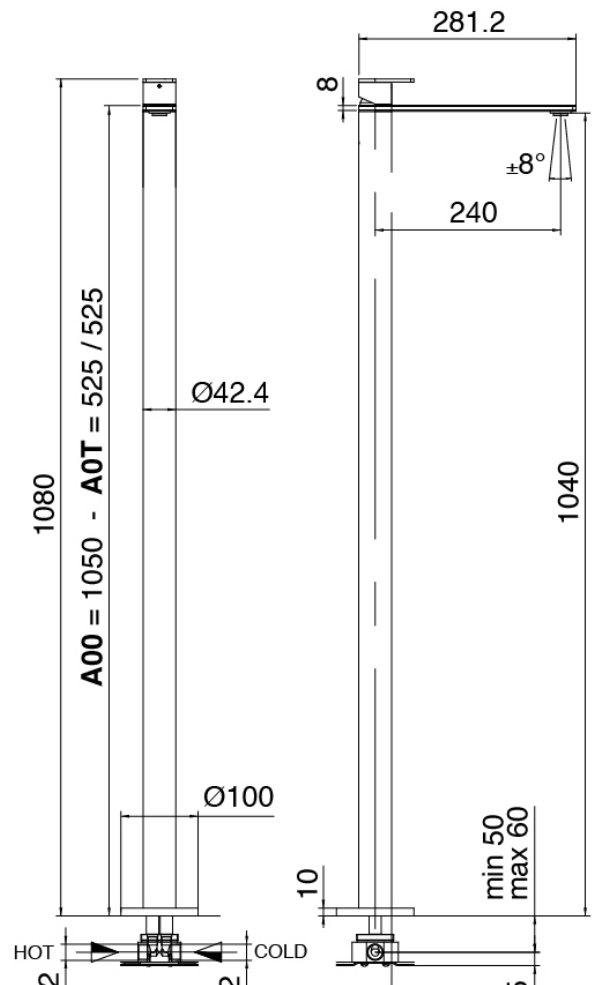

Q316 - Monomando lavabo de columna

Codice kit: 3400 MLT-050

Monomando lavabo de columna

Componenti

Mezclador monomando

Cod: 3400T100A00

Monomando lavabo de columna - L240 x H1040 mm

Parte basta

Cod: 3300B100A00

Cano lavabo de columna - pieza empotrada

Maneta

Cod: 3400MA02A00

HANDLE MA02 Maneta por elementos empotrados

Finiture disponibili:

finiture speciali su richiesta salvo quantitativi minimi di ordine garantiti