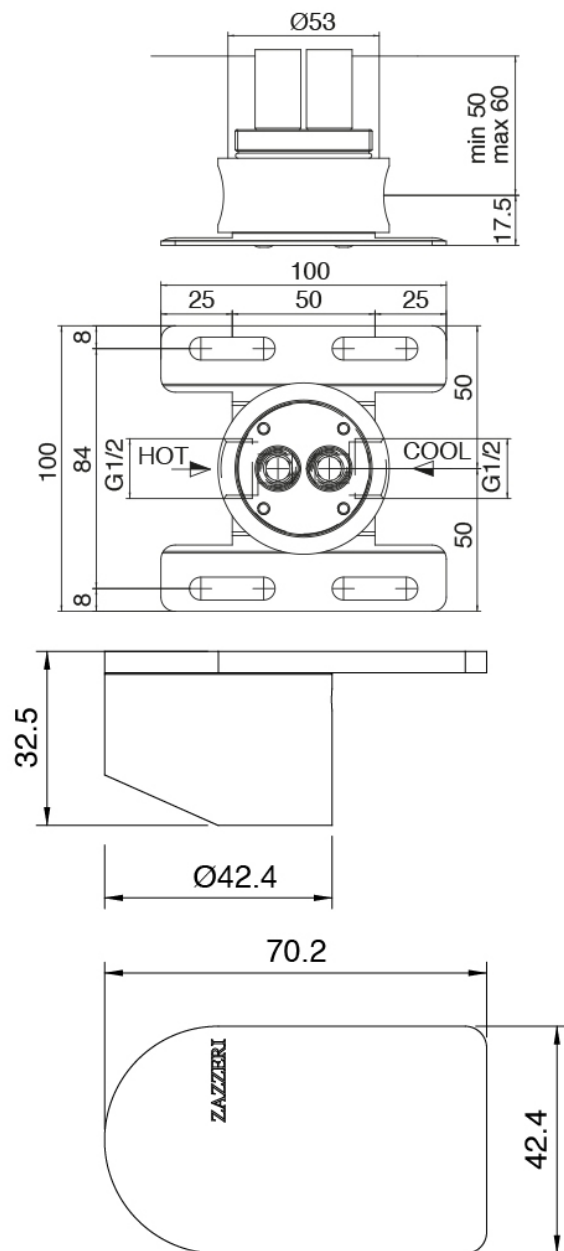

## Q316 - Monomando lavabo de columna

Codice kit: 3400 MLT-050

Monomando lavabo de columna

### Mezclador monomando

Cod: 3400T100A00

Monomando lavabo de columna - L240 x H1040 mm

### Parte basta

Cod: 3300B100A00

Cano lavabo de columna - pieza empotrada

### Maneta

Cod: 3400MA02A00

HANDLE MA02 Maneta por elementos empotrados