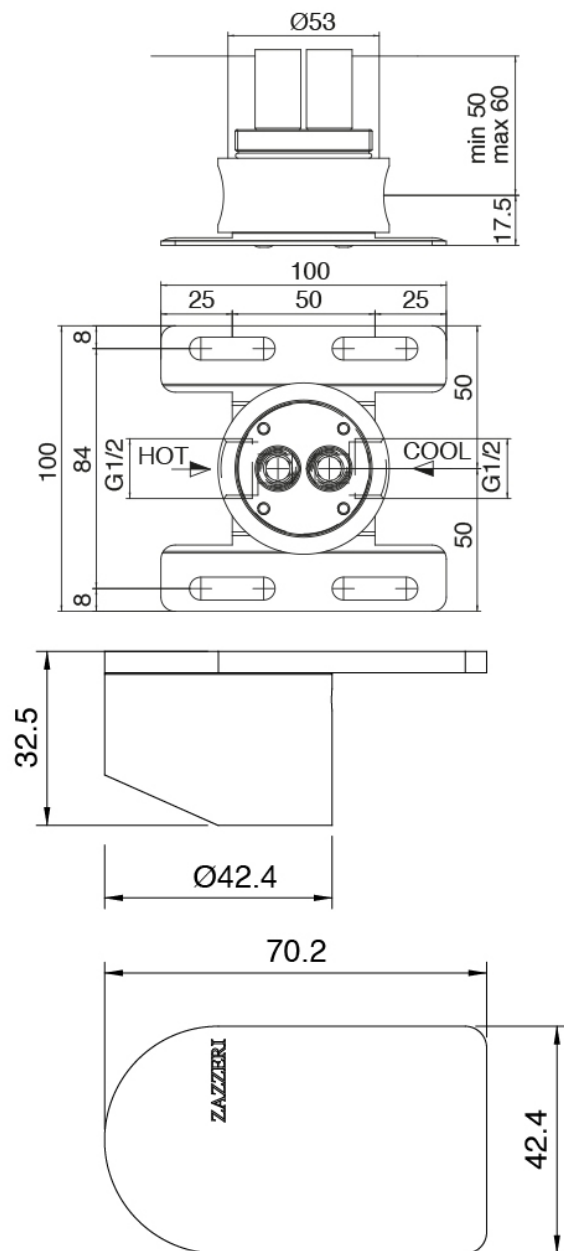

Q316 - Monomando lavabo de columna

Codice kit: 3400 MLT-050

Monomando lavabo de columna

Componenti

Mezclador monomando

Cod: 3400T100A00

Monomando lavabo de columna - L240 x H1040 mm

Parte basta

Cod: 3300B100A00

Cano lavabo de columna - pieza empotrada

Maneta

Cod: 3400MA02A00

HANDLE MA02 Maneta por elementos empotrados

Finiture disponibili:

finiture speciali su richiesta salvo quantitativi minimi di ordine garantiti