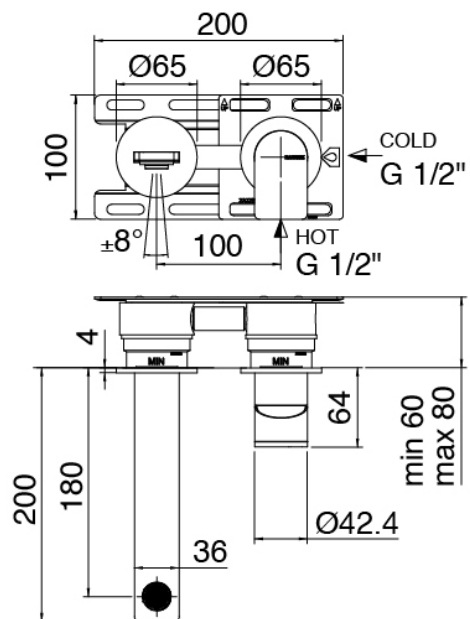

## Q316 - Bateria lavabo de empotrar

Codice kit: 3400 MLI-040

Bateria lavabo de empotrar

### Mezclador monomando

Cod: 3400A113AA0

Bateria lavabo de empotrar sin placa - cano 180 mm -  
parte externa

bronzorame

BPBP

carbon

KPKP

rame