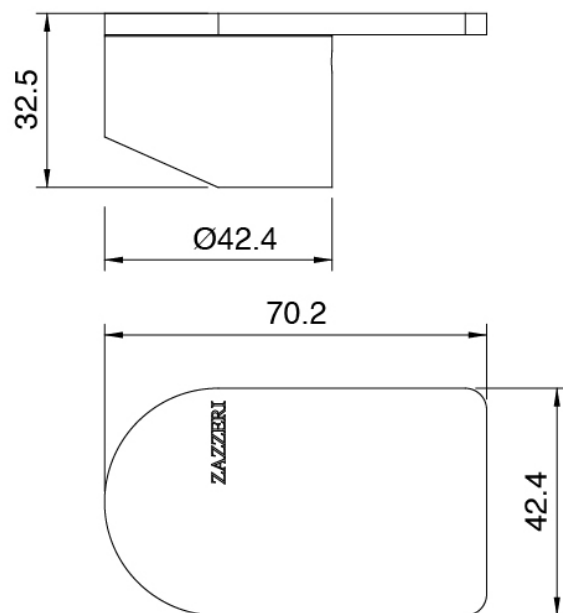

Maneta

Cod: 3400MA02A00

HANDLE MA02 Maneta por elementos empotrados

Finiture disponibili:

finiture speciali su richiesta salvo quantitativi minimi di ordine garantiti

acero satinado

ASAS

antracite

APAP