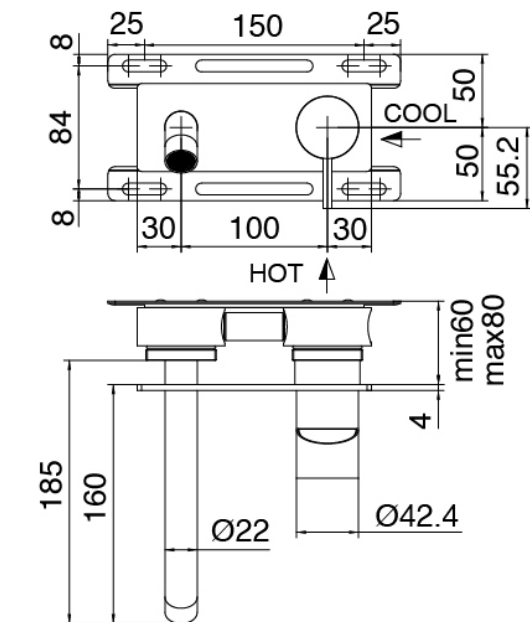

Mezclador monomando

Cod: 3400A113AA0

Bateria lavabo de empotrar sin placa - cano 180 mm -
parte externa

Parte basta

Cod: 3300B113A00

Bateria lavabo de empotrar- pieza empotrada

Maneta

Cod: 3400MA02A00