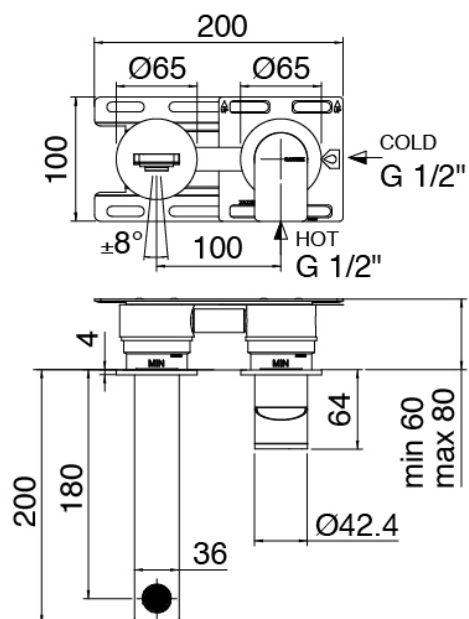

image not found or type unknown http://zazzeri.tesa.com.net/es/wp-content/uploads/2017/04/b3daf2_357a447007

Q316 - Bateria lavabo de empotrar

Codice kit: 3400 MLI-040

Bateria lavabo de empotrar

Componenti

Mezclador monomando

Cod: 3400A113AA0

Bateria lavabo de empotrar sin placa - cano 180 mm -
parte externa

Parte basta

Cod: 3300B113A00

Bateria lavabo de empotrar- pieza empotrada

Maneta

Cod: 3400MA02A00