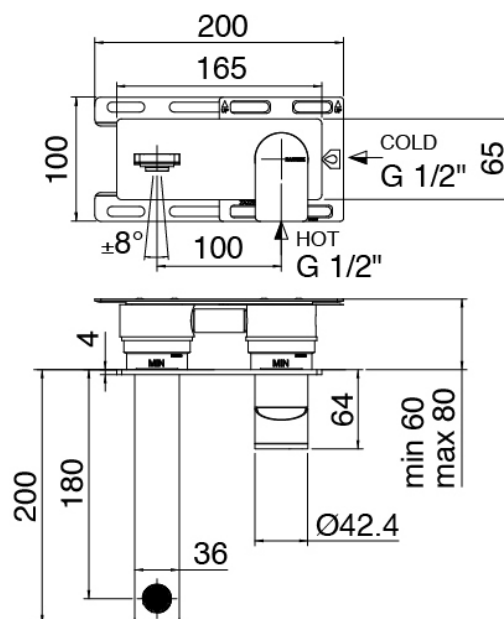

## Q316 - Bateria lavabo de empotrar

Codice kit: 3400 MLI-030

Bateria lavabo de empotrar

### Mezclador monomando

Cod: 3400A113A00

Bateria lavabo de empotrar - cano 180 mm - parte  
externa

### Parte basta

Cod: 3300B113A00

Bateria lavabo de empotrar- pieza empotrada

### Maneta

Cod: 3400MA02A00

HANDLE MA02 Maneta por elementos empotrados