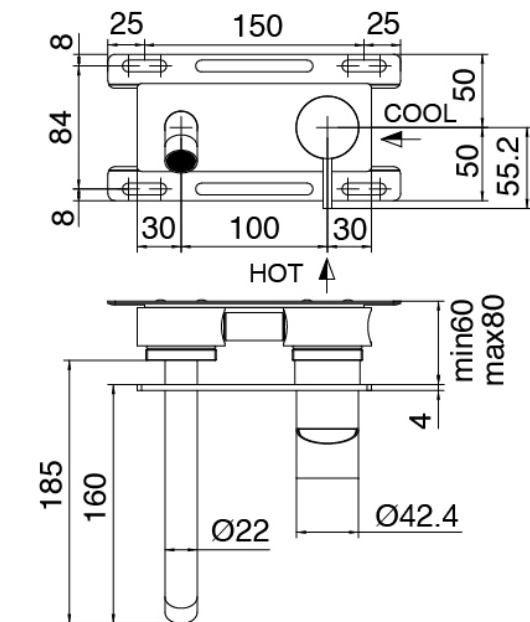

Q316 - Bateria lavabo de empotrar

Codice kit: 3400 MLI-030

Bateria lavabo de empotrar

Componenti

Mezclador monomando

Cod: 3400A113A00

Bateria lavabo de empotrar - cano 180 mm - parte
externa

Parte basta

Cod: 3300B113A00

Bateria lavabo de empotrar- pieza empotrada

Maneta

Cod: 3400MA02A00

HANDLE MA02 Maneta por elementos empotrados

Finiture disponibili:

finiture speciali su richiesta salvo quantitativi minimi di ordine garantiti