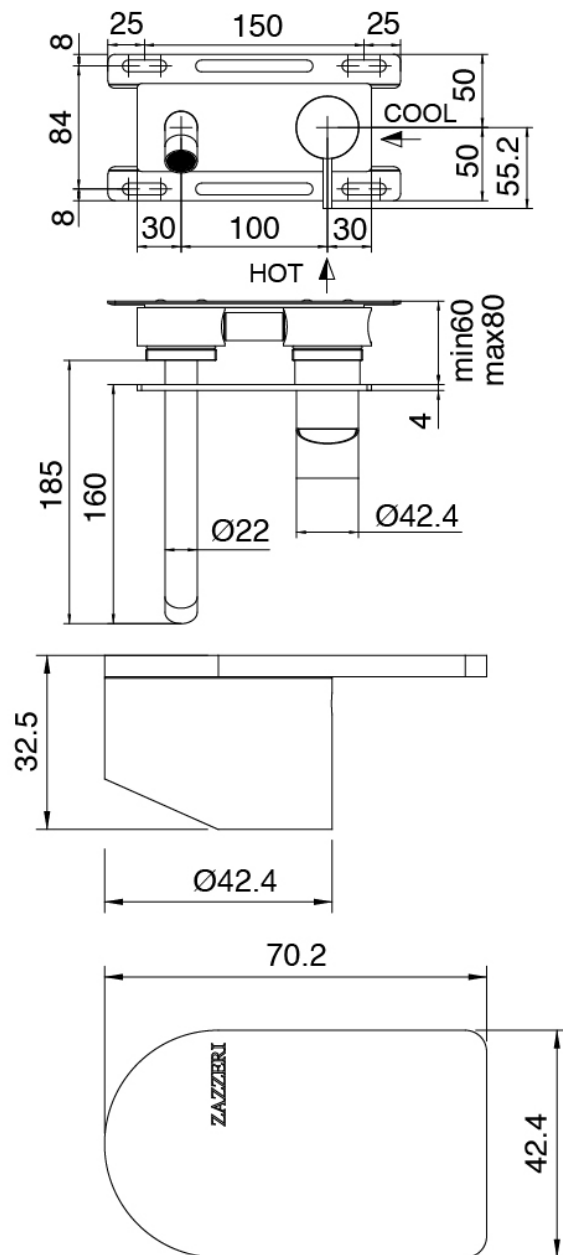

### Mezclador monomando

Cod: 3400A113A00

Bateria lavabo de empotrar - cano 180 mm - parte  
externa

### Parte basta

Cod: 3300B113A00

Bateria lavabo de empotrar- pieza empotrada

### Maneta

Cod: 3400MA02A00

HANDLE MA02 Maneta por elementos empotrados