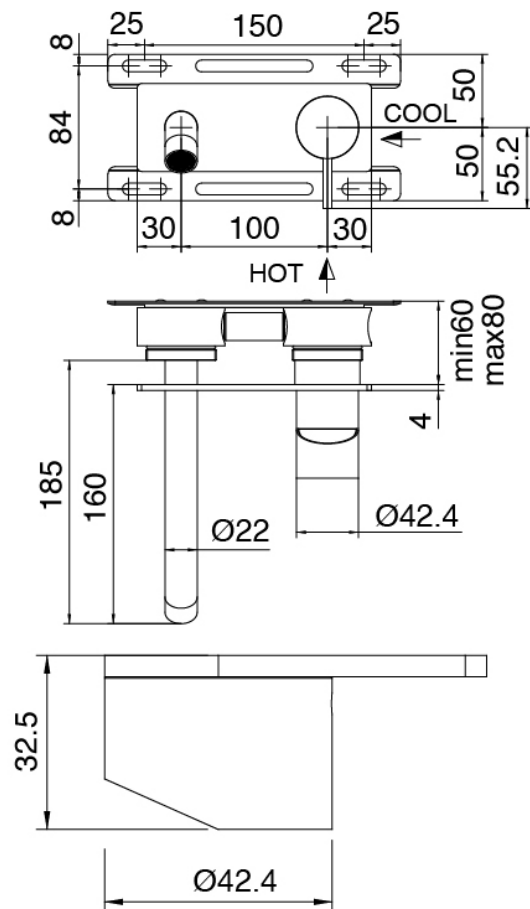

### Mezclador monomando

Cod: 3400A113A00

Bateria lavabo de empotrar - cano 180 mm - parte  
externa

### Parte basta

Cod: 3300B113A00

Bateria lavabo de empotrar- pieza empotrada

### Maneta

Cod: 3400MA02A00

HANDLE MA02 Maneta por elementos empotrados