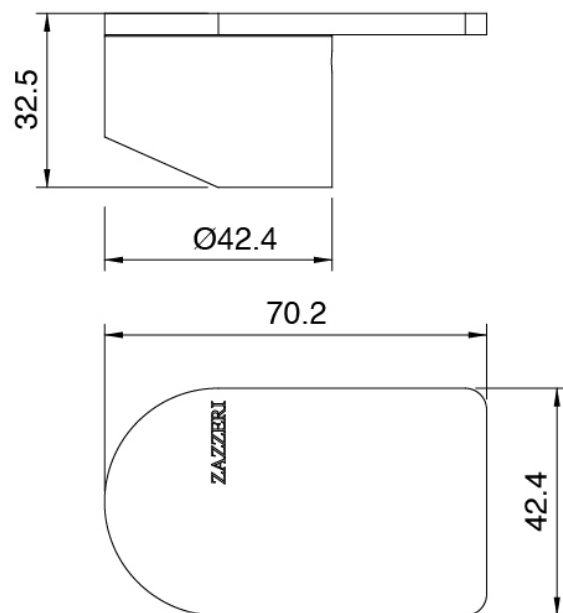

Q316 - Bateria lavabo de empotrar

Codice kit: 3400 MLI-030

Bateria lavabo de empotrar

Componenti

Mezclador monomando

Cod: 3400A113A00

Bateria lavabo de empotrar - cano 180 mm - parte
externa

Parte basta

Cod: 3300B113A00

Bateria lavabo de empotrar- pieza empotrada

Maneta

Cod: 3400MA02A00

HANDLE MA02 Maneta por elementos empotrados

Finiture disponibili:

finiture speciali su richiesta salvo quantitativi minimi di ordine garantiti