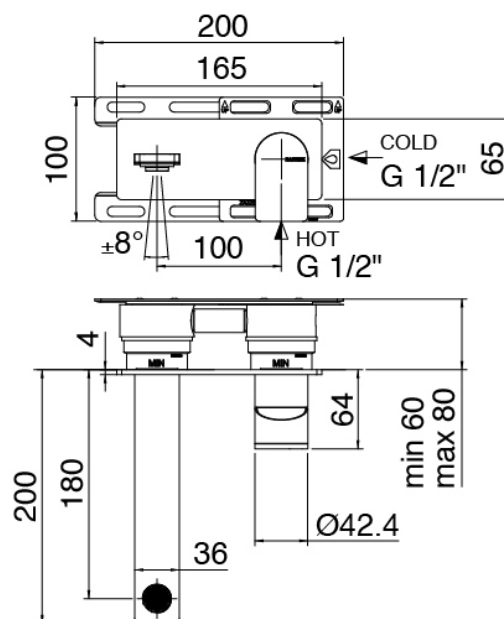

Q316 - Bateria lavabo de empotrar

Codice kit: 3400 MLI-030

Bateria lavabo de empotrar

Componenti

Mezclador monomando

Cod: 3400A113A00

Bateria lavabo de empotrar - cano 180 mm - parte
externa

Parte basta

Cod: 3300B113A00

Bateria lavabo de empotrar- pieza empotrada

Maneta

Cod: 3400MA02A00

HANDLE MA02 Maneta por elementos empotrados

Finiture disponibili:

finiture speciali su richiesta salvo quantitativi minimi di ordine garantiti