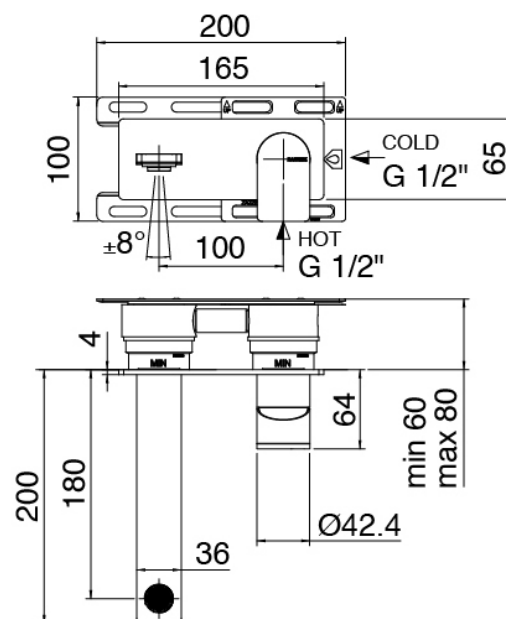

## Q316 - Bateria lavabo de empotrar

Codice kit: 3400 MLI-030

Bateria lavabo de empotrar

### Mezclador monomando

Cod: 3400A113A00

Bateria lavabo de empotrar - cano 180 mm - parte  
externa

### Parte basta

Cod: 3300B113A00

Bateria lavabo de empotrar- pieza empotrada

### Maneta

Cod: 3400MA02A00

HANDLE MA02 Maneta por elementos empotrados