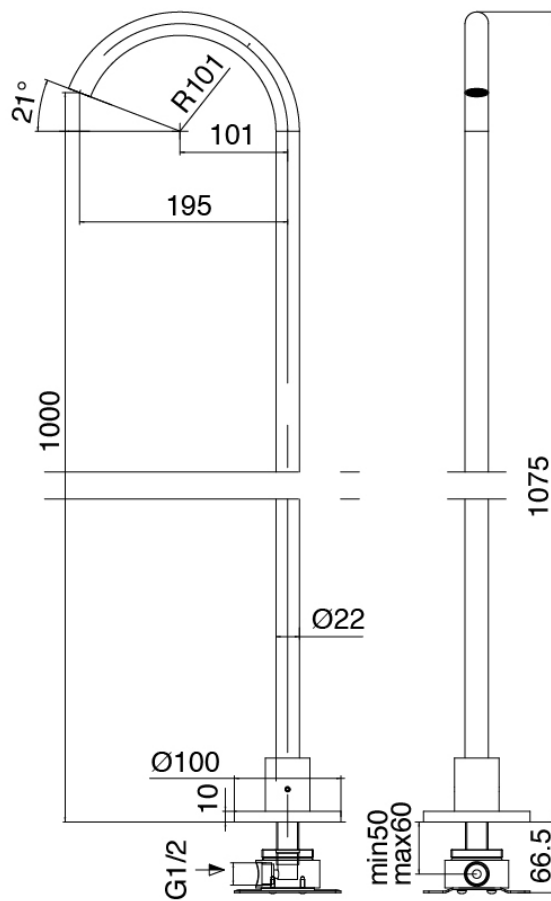

## Q316 - Monomando lavabo de encimera

Codice kit: 3400 GLT-060

Monomando lavabo de encimera y cano lavabo de columna

### Parte basta

Cod: 3300B099A00

Lavabo de columna - pieza empontrada

### Cano lavabo de columna

Cod: 3400T099A00

Cano lavabo de columna - L230 x H1000 mm

### Mezclador monomando

Cod: 3305M108A00

Monomando de piano - Ø36mm