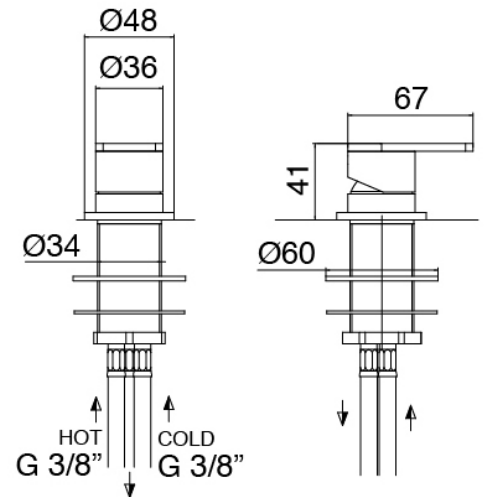

### Parte basta

Cod: 3300B099A00

Lavabo de columna - pieza empontrada

### Cano lavabo de columna

Cod: 3400T099A00

Cano lavabo de columna - L230 x H1000 mm

### Mezclador monomando

Cod: 3305M108A00

Monomando de piano - Ø36mm

## Maneta

Cod: 3400MA01A00

HANDLE MA01 Maneta para monomando lavabo/bide