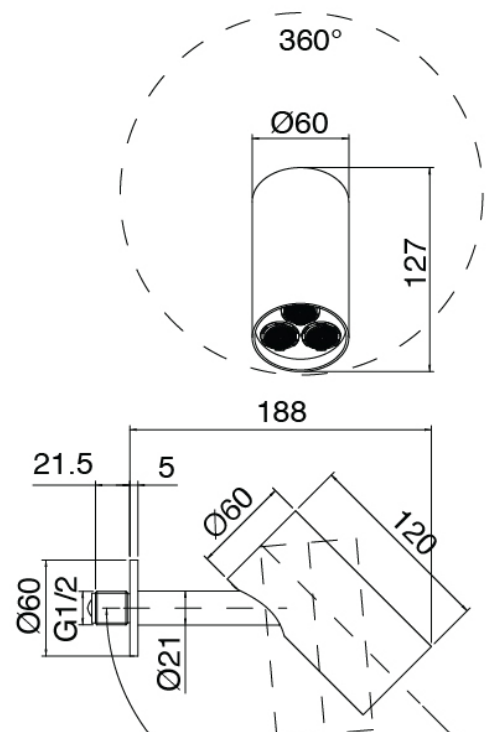

Q316 - Ducha incorporado

Codice kit: 3400 UDI-150

Set ducha termostática – 4 salidas con alcachofa SPOT (Q.tà 2) y ducha de mano (Q.tà 2)

Componenti

Alcachofa de ducha

Cod: 3400SO01A00

Rociador orientable de pared SPOT

Kit ducha de mano

Cod: 3305Q419A00

Kit ducha de mano con ducha - toma de agua y apoyo

Parte basta

Cod: 33000804A00

Grupo termostatico empotrados 4 salidas - piezas empotradas

Grifos en linea

Cod: 3305Y407AA0

Grifos en linea - piezas externas

Maneta

Cod: 3400MA05A00

HANDLE MA05 Maneta para desviador de 2/3 vias/
valvula

Mando termostático

Cod: 3305T550AA0

Grupo termostatico empotrado - pieza externa

Maneta