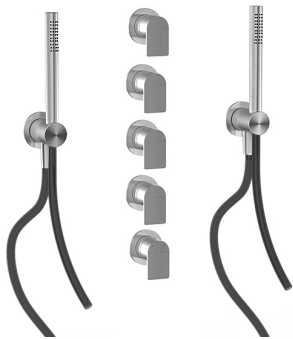

Q316 - Ducha incorporado

Codice kit: 3400 UDI-150

Set ducha termostática – 4 salidas con alcachofa SPOT (Q.tà 2) y ducha de mano (Q.tà 2)

Componenti

Alcachofa de ducha

Cod: 3400SO01A00

Rociador orientable de pared SPOT

Kit ducha de mano

Cod: 3305Q419A00

Kit ducha de mano con ducha - toma de agua y apoyo

Parte basta

Cod: 33000804A00

Grupo termostatico empotrados 4 salidas - piezas empotradas

Grifos en linea

Cod: 3305Y407AA0

Grifos en linea - piezas externas

Maneta

Cod: 3400MA05A00

HANDLE MA05 Maneta para desviador de 2/3 vias/
valvula

Mando termostático

Cod: 3305T550AA0

Grupo termostatico empotrado - pieza externa

Maneta

Cod: 3400MA06A00

HANDLE MA06 Maneta para grupo termostatico

Finiture disponibili:

finiture speciali su richiesta salvo quantitativi minimi di ordine garantiti

acero satinado

ASAS

antracite

APAP