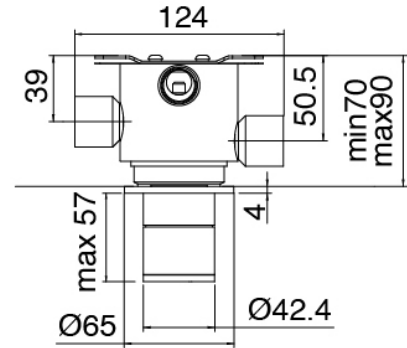

Grifos en linea - piezas externas

Maneta

Cod: 3400MA05A00

HANDLE MA05 Maneta para desviador de 2/3 vias/
valvula

Mando termostático

Cod: 3305T550AA0

Grupo termostatico empotrado - pieza externa

Maneta