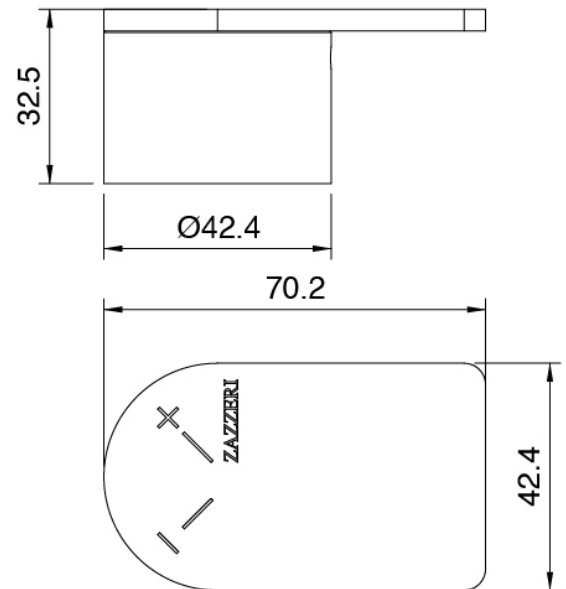

Grifos en linea - piezas externas

Maneta

Cod: 3400MA05A00

HANDLE MA05 Maneta para desviador de 2/3 vias/
valvula

Mando termostático

Cod: 3305T550AA0

Grupo termostatico empotrado - pieza externa

Maneta