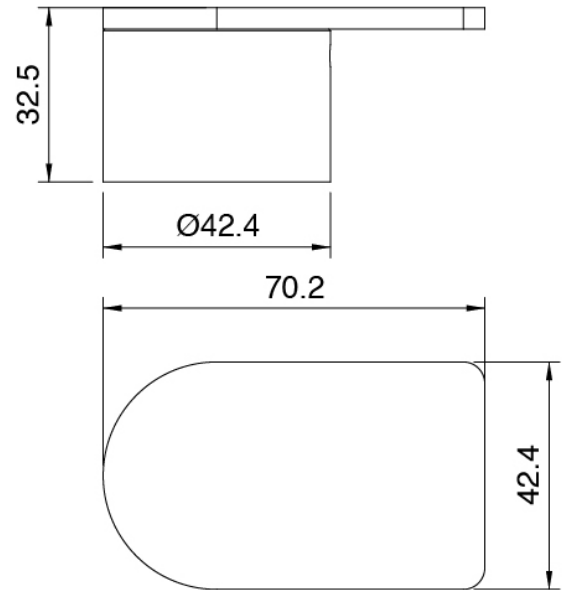

Q316 - Ducha incorporado

Codice kit: 3400 UDI-150

Set ducha termostática – 4 salidas con alcachofa SPOT (Q.tà 2) y ducha de mano (Q.tà 2)

Componenti

Alcachofa de ducha

Cod: 3400SO01A00

Rociador orientable de pared SPOT

Kit ducha de mano

Cod: 3305Q419A00

Kit ducha de mano con ducha - toma de agua y apoyo

Parte basta

Cod: 33000804A00

Grupo termostatico empotrados 4 salidas - piezas empotradas

Grifos en linea

Cod: 3305Y407AA0

Grifos en linea - piezas externas

Maneta

Cod: 3400MA05A00

HANDLE MA05 Maneta para desviador de 2/3 vias/
valvula

Mando termostático

Cod: 3305T550AA0

Grupo termostatico empotrado - pieza externa

Maneta