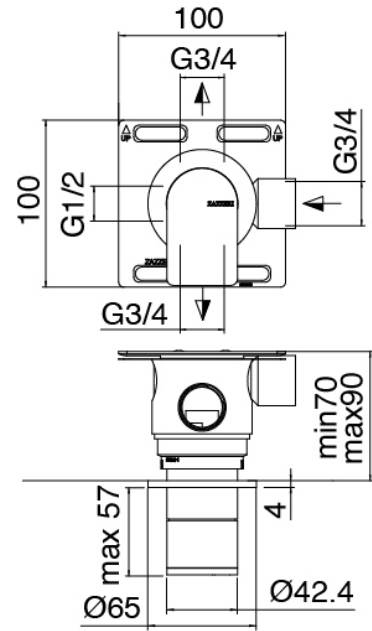

Q316 - Ducha incorporado

Codice kit: 3400 UDI-150

Set ducha termostática – 4 salidas con alcachofa SPOT (Q.tà 2) y ducha de mano (Q.tà 2)

Componenti

Alcachofa de ducha

Cod: 3400SO01A00

Rociador orientable de pared SPOT

Kit ducha de mano

Cod: 3305Q419A00

Kit ducha de mano con ducha - toma de agua y apoyo

Parte basta

Cod: 33000804A00

Grupo termostatico empotrados 4 salidas - piezas empotradas

Grifos en linea

Cod: 3305Y407AA0

Grifos en linea - piezas externas

Maneta

Cod: 3400MA05A00

HANDLE MA05 Maneta para desviador de 2/3 vias/
valvula

Mando termostático

Cod: 3305T550AA0

Grupo termostatico empotrado - pieza externa

Maneta