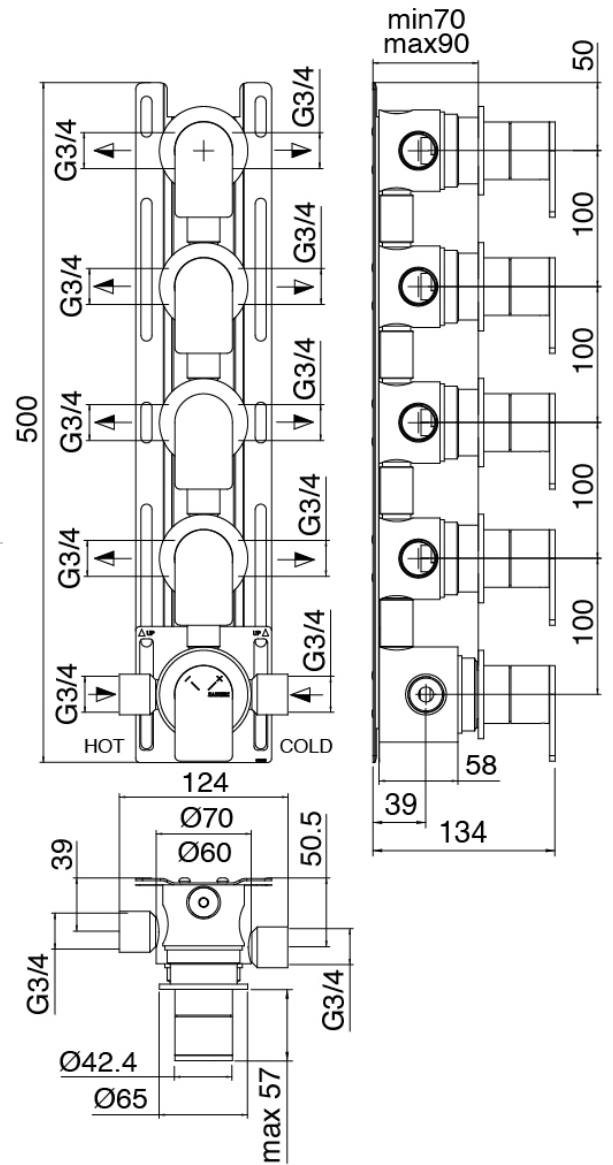

Q316 - Ducha incorporado

Codice kit: 3400 UDI-150

Set ducha termostática – 4 salidas con alcachofa SPOT (Q.tà 2) y ducha de mano (Q.tà 2)

Componenti

Alcachofa de ducha

Cod: 3400SO01A00

Rociador orientable de pared SPOT

Kit ducha de mano

Cod: 3305Q419A00

Kit ducha de mano con ducha - toma de agua y apoyo

Parte basta

Cod: 33000804A00

Grupo termostatico empotrados 4 salidas - piezas empotradas

Grifos en linea

Cod: 3305Y407AA0

Grifos en linea - piezas externas

Maneta

Cod: 3400MA05A00

HANDLE MA05 Maneta para desviador de 2/3 vias/
valvula

Mando termostático

Cod: 3305T550AA0

Grupo termostatico empotrado - pieza externa

Maneta