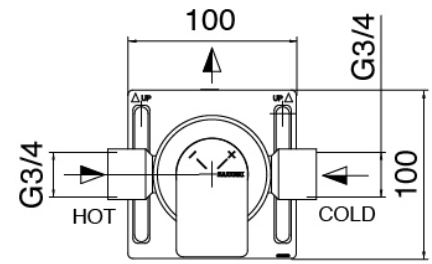

Grifos en linea - piezas externas

Maneta

Cod: 3400MA05A00

HANDLE MA05 Maneta para desviador de 2/3 vias/
valvula

Mando termostático

Cod: 3305T550AA0

Grupo termostatico empotrado - pieza externa

Maneta