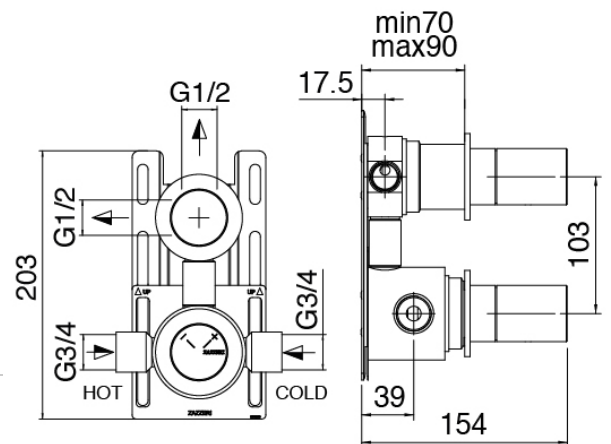

Q316 - Ducha incorporado

Codice kit: 3400 UDI-140

Set ducha termostática con alcahofa STECCA (Q.tà 2) y ducha de mano

Componenti

Alcahofa de ducha

Cod: 3400SO02A00

Rociador de pared STECCA

Parte basta

Cod: 3300B121A00

Rociador de pared - pieza empotrada

Kit ducha de mano

Cod: 3305Q419A00

Kit ducha de mano con ducha - toma de agua y apoyo

Parte basta

Cod: 3300D802A00

Grupo termostatico SMART 2 salidas (1 desviador con stop) - piezas externas

Desviador

Cod: 3305Y408AA0

Desviador - - pieza externa

Maneta

Cod: 3400MA05A00

HANDLE MA05 Maneta para desviador de 2/3 vias/
valvula

Mando termostático

Cod: 3305T550AA0

Grupo termostatico empotrado - pieza externa

Maneta

Cod: 3400MA06A00

HANDLE MA06 Maneta para grupo termostatico

Finiture disponibili:

finiture speciali su richiesta salvo quantitativi minimi di ordine garantiti