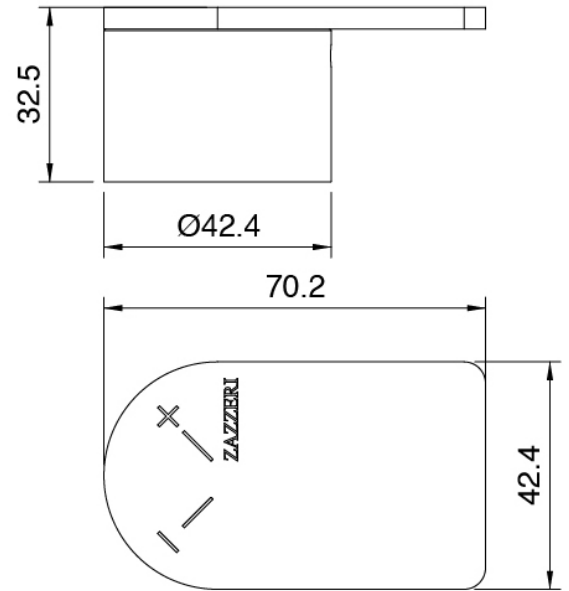

Desviador

Cod: 3305Y408AA0

Desviador - - pieza externa

Maneta

Cod: 3400MA05A00

HANDLE MA05 Maneta para desviador de 2/3 vias/
valvula

Mando termostático

Cod: 3305T550AA0

Grupo termostatico empotrado - pieza externa

Maneta

Cod: 3400MA06A00

HANDLE MA06 Maneta para grupo termostatico

Finiture disponibili:

finiture speciali su richiesta salvo quantitativi minimi di ordine garantiti