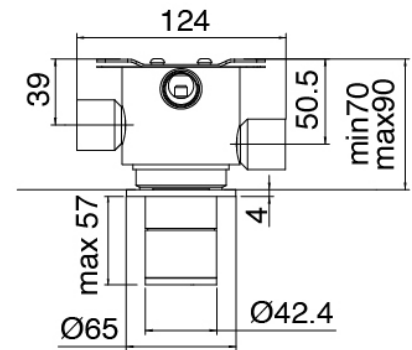

Desviador

Cod: 3305Y408AA0

Desviador - - pieza externa

Maneta

Cod: 3400MA05A00

HANDLE MA05 Maneta para desviador de 2/3 vias/
valvula

Mando termostático

Cod: 3305T550AA0

Grupo termostatico empotrado - pieza externa

Maneta

Cod: 3400MA06A00

HANDLE MA06 Maneta para grupo termostatico

Finiture disponibili:

finiture speciali su richiesta salvo quantitativi minimi di ordine garantiti