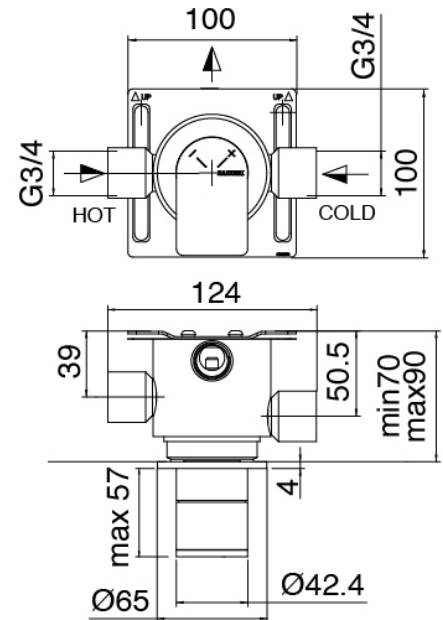

Cod: 3300B121A00

Rociador de pared - pieza empotrada

Kit ducha de mano

Cod: 3305Q419A00

Kit ducha de mano con ducha - toma de agua y apoyo

Parte basta

Cod: 3300D802A00

Grupo termostatico SMART 2 salidas (1 desviador con stop) - piezas externas

Desviador

Cod: 3305Y408AA0

Desviador - - pieza externa

Maneta

Cod: 3400MA05A00

HANDLE MA05 Maneta para desviador de 2/3 vias/
valvula

Mando termostático

Cod: 3305T550AA0

Grupo termostatico empotrado - pieza externa

Maneta

Cod: 3400MA06A00

HANDLE MA06 Maneta para grupo termostatico

Finiture disponibili:

finiture speciali su richiesta salvo quantitativi minimi di ordine garantiti