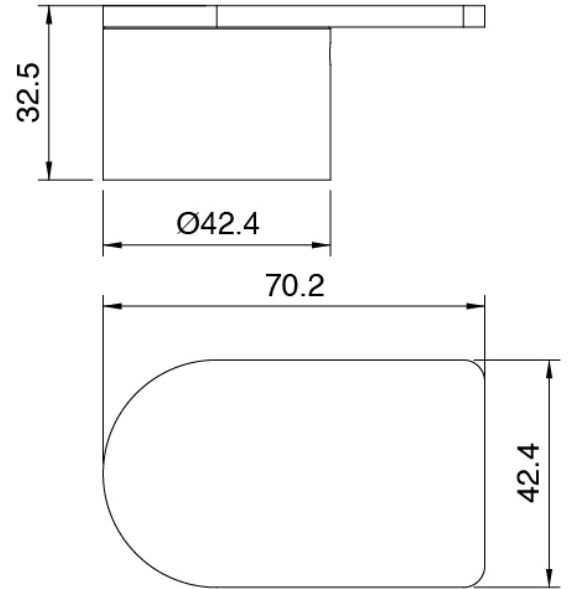

Desviador

Cod: 3305Y408AA0

Desviador - - pieza externa

Maneta

Cod: 3400MA05A00

HANDLE MA05 Maneta para desviador de 2/3 vias/
valvula

Mando termostático

Cod: 3305T550AA0

Grupo termostatico empotrado - pieza externa

Maneta

Cod: 3400MA06A00

HANDLE MA06 Maneta para grupo termostatico

Finiture disponibili:

finiture speciali su richiesta salvo quantitativi minimi di ordine garantiti