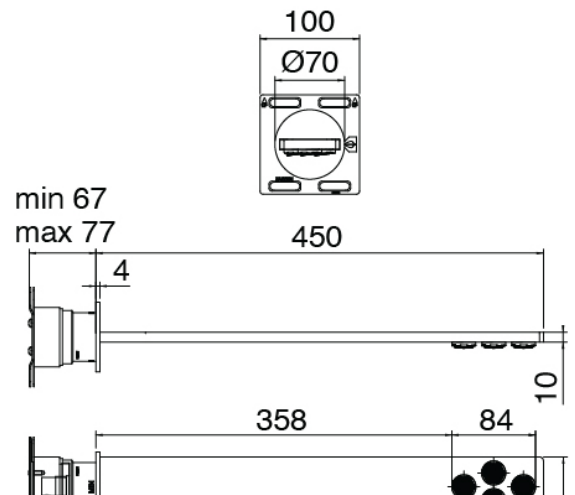

Q316 - Ducha incorporado

Codice kit: 3400 UDI-140

Set ducha termostática con alcahofa STECCA (Q.tà 2) y ducha de mano

Componenti

Alcahofa de ducha

Cod: 3400SO02A00

Rociador de pared STECCA

Parte basta

Cod: 3300B121A00

Rociador de pared - pieza empotrada

Kit ducha de mano

Cod: 3305Q419A00

Kit ducha de mano con ducha - toma de agua y apoyo

Parte basta

Cod: 3300D802A00

Grupo termostatico SMART 2 salidas (1 desviador con stop) - piezas externas

Desviador

Cod: 3305Y408AA0

Desviador - - pieza externa

Maneta

Cod: 3400MA05A00

HANDLE MA05 Maneta para desviador de 2/3 vias/
valvula

Mando termostático

Cod: 3305T550AA0

Grupo termostatico empotrado - pieza externa

Maneta

Cod: 3400MA06A00

HANDLE MA06 Maneta para grupo termostatico

Finiture disponibili:

finiture speciali su richiesta salvo quantitativi minimi di ordine garantiti