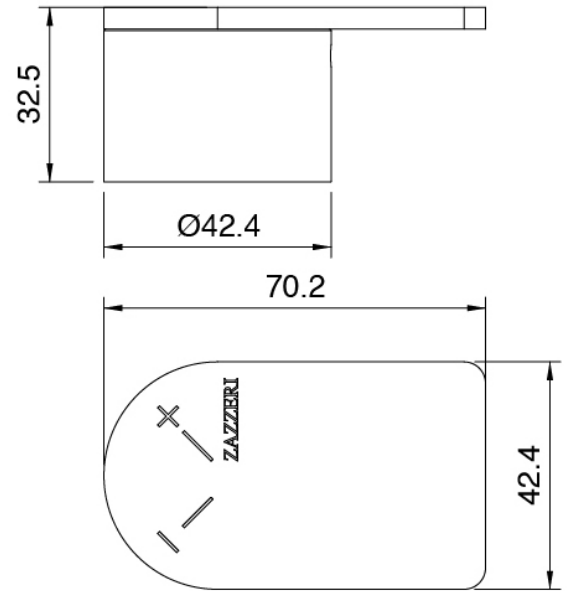

Grupo termostatico empotrado - pieza externa

Maneta

Cod: 3400MA06A00

HANDLE MA06 Maneta para grupo termostatico

Finiture disponibili:

finiture speciali su richiesta salvo quantitativi minimi di ordine garantiti