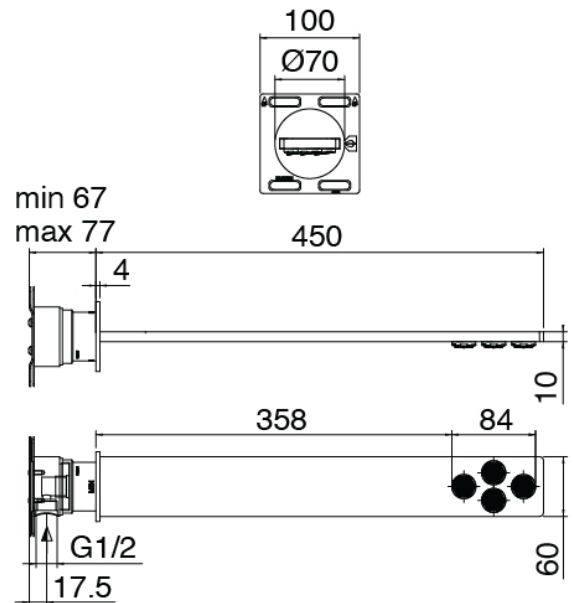

Q316 - Ducha incorporado

Codice kit: 3400 UDI-140

Set ducha termostática con alcahofa STECCA (Q.tà 2) y ducha de mano

Componenti

Alcahofa de ducha

Cod: 3400SO02A00

Rociador de pared STECCA

Parte basta

Cod: 3300B121A00

Rociador de pared - pieza empotrada

Kit ducha de mano

Cod: 3305Q419A00

Kit ducha de mano con ducha - toma de agua y apoyo

Parte basta

Cod: 3300D802A00

Grupo termostatico SMART 2 salidas (1 desviador con stop) - piezas externas

Desviador

Cod: 3305Y408AA0

Desviador - - pieza externa

Maneta

Cod: 3400MA05A00

HANDLE MA05 Maneta para desviador de 2/3 vias/
valvula

Mando termostático

Cod: 3305T550AA0

Grupo termostatico empotrado - pieza externa

Maneta

Cod: 3400MA06A00

HANDLE MA06 Maneta para grupo termostatico

Finiture disponibili:

finiture speciali su richiesta salvo quantitativi minimi di ordine garantiti