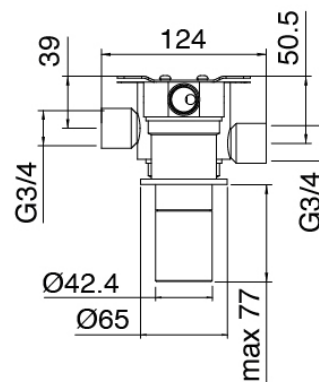

Cod: 3300B121A00

Rociador de pared - pieza empotrada

Kit ducha de mano

Cod: 3305Q419A00

Kit ducha de mano con ducha - toma de agua y apoyo

Parte basta

Cod: 3300D802A00

Grupo termostatico SMART 2 salidas (1 desviador con stop) - piezas externas

Desviador

Cod: 3305Y408AA0

Desviador - - pieza externa

Maneta

Cod: 3400MA05A00

HANDLE MA05 Maneta para desviador de 2/3 vias/
valvula

Mando termostático

Cod: 3305T550AA0

Grupo termostatico empotrado - pieza externa

Maneta

Cod: 3400MA06A00

HANDLE MA06 Maneta para grupo termostatico

Finiture disponibili:

finiture speciali su richiesta salvo quantitativi minimi di ordine garantiti