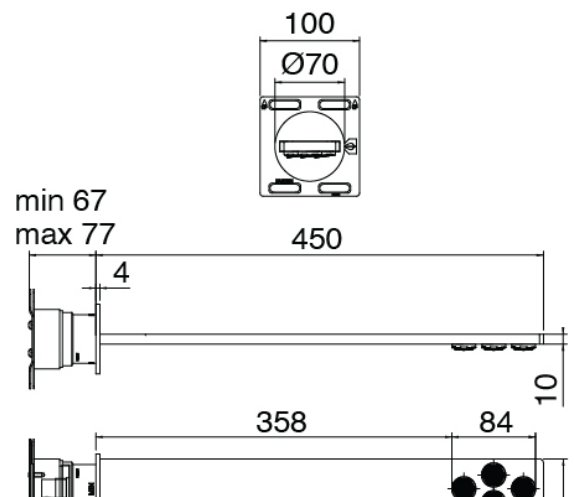

Q316 - Ducha incorporado

Codice kit: 3400 UDI-140

Set ducha termostática con alcahofa STECCA (Q.tà 2) y ducha de mano

Componenti

Alcahofa de ducha

Cod: 3400SO02A00

Rociador de pared STECCA

Parte basta

Cod: 3300B121A00

Rociador de pared - pieza empotrada

Kit ducha de mano

Cod: 3305Q419A00

Kit ducha de mano con ducha - toma de agua y apoyo

Parte basta

Cod: 3300D802A00

Grupo termostatico SMART 2 salidas (1 desviador con stop) - piezas externas

Desviador

Cod: 3305Y408AA0

Desviador - - pieza externa

Maneta

Cod: 3400MA05A00

HANDLE MA05 Maneta para desviador de 2/3 vias/
valvula

Mando termostático

Cod: 3305T550AA0

Grupo termostatico empotrado - pieza externa

Maneta

Cod: 3400MA06A00

HANDLE MA06 Maneta para grupo termostatico

Finiture disponibili:

finiture speciali su richiesta salvo quantitativi minimi di ordine garantiti