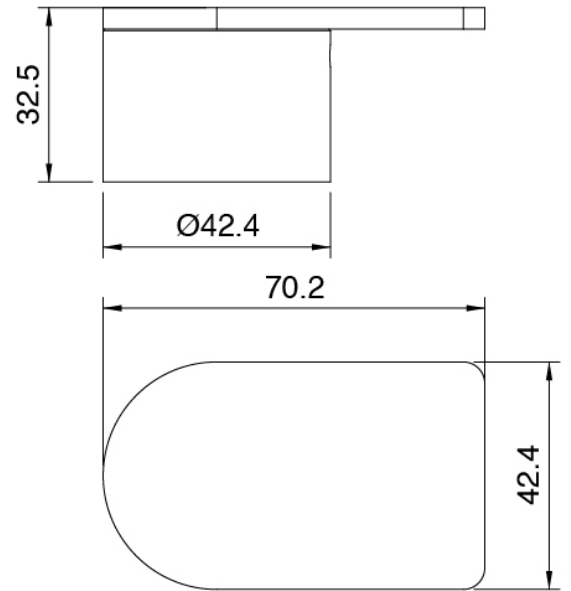

Desviador

Cod: 3305Y408AA0

Desviador - - pieza externa

Maneta

Cod: 3400MA05A00

HANDLE MA05 Maneta para desviador de 2/3 vias/
valvula

Mando termostático

Cod: 3305T550AA0

Grupo termostatico empotrado - pieza externa

Maneta

Cod: 3400MA06A00

HANDLE MA06 Maneta para grupo termostatico

Finiture disponibili:

finiture speciali su richiesta salvo quantitativi minimi di ordine garantiti