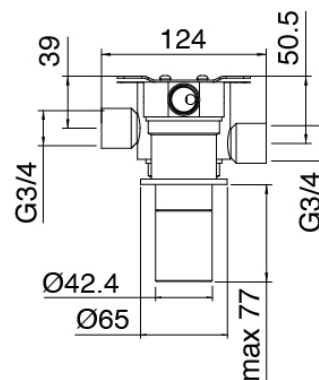

Cod: 3300B121A00

Rociador de pared - pieza empotrada

Kit ducha de mano

Cod: 3305Q419A00

Kit ducha de mano con ducha - toma de agua y apoyo

Parte basta

Cod: 3300D802A00

Grupo termostatico SMART 2 salidas (1 desviador con stop) - piezas externas

Desviador

Cod: 3305Y408AA0

Desviador - - pieza externa

Maneta

Cod: 3400MA05A00

HANDLE MA05 Maneta para desviador de 2/3 vias/
valvula

Mando termostático

Cod: 3305T550AA0

Grupo termostatico empotrado - pieza externa

Maneta

Cod: 3400MA06A00

HANDLE MA06 Maneta para grupo termostatico

Finiture disponibili:

finiture speciali su richiesta salvo quantitativi minimi di ordine garantiti