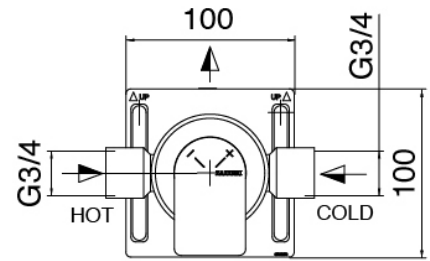

Desviador

Cod: 3305Y408AA0

Desviador - - pieza externa

Maneta

Cod: 3400MA05A00

HANDLE MA05 Maneta para desviador de 2/3 vias/
valvula

Mando termostático

Cod: 3305T550AA0

Grupo termostatico empotrado - pieza externa

Maneta

Cod: 3400MA06A00

HANDLE MA06 Maneta para grupo termostatico

Finiture disponibili:

finiture speciali su richiesta salvo quantitativi minimi di ordine garantiti