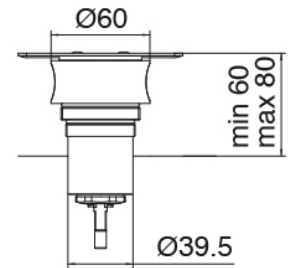

Q316 - Alcachofa SPOT

Codice kit: 3400 SDI-130

Alcachofa SPOT con ducha de mano y mezclador incorporado – 1 salida

Componenti

Alcachofa de ducha

Cod: 3400SO01A00

Rociador orientable de pared SPOT

Parte basta

Cod: 3300B402A00

Mezclador de ducha empotrado - pieza empotrada

Mezclador monomando

Cod: 3305A402AA0

Mezclador de ducha empotrado - sin placa - pieza externa

Maneta

Cod: 3400MA02A00

HANDLE MA02 Maneta por elementos empotrados