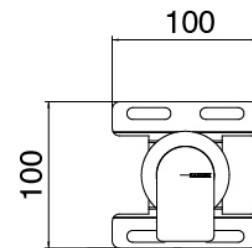

Q316 - Alcachofa SPOT

Codice kit: 3400 SDI-130

Alcachofa SPOT con ducha de mano y mezclador incorporado – 1 salida

Componenti

Alcachofa de ducha

Cod: 3400SO01A00

Rociador orientable de pared SPOT

Parte basta

Cod: 3300B402A00

Mezclador de ducha empotrado - pieza empotrada

Mezclador monomando

Cod: 3305A402AA0

Mezclador de ducha empotrado - sin placa - pieza externa

Maneta

Cod: 3400MA02A00

HANDLE MA02 Maneta por elementos empotrados