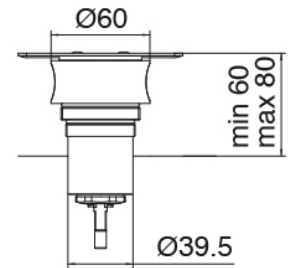

#### Alcachofa de ducha

Cod: 3400SO01A00

Rociador orientable de pared SPOT

### Parte basta

Cod: 3300B402A00

Mezclador de ducha empotrado - pieza empotrada

### Mezclador monomando

Cod: 3305A402AA0

Mezclador de ducha empotrado - sin placa - pieza externa

## Maneta

Cod: 3400MA02A00

HANDLE MA02 Maneta por elementos empotrados