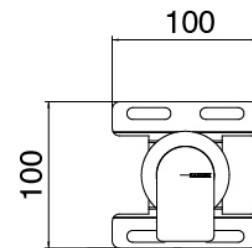

### Parte basta

Cod: 3300B402A00

Mezclador de ducha empotrado - pieza empotrada