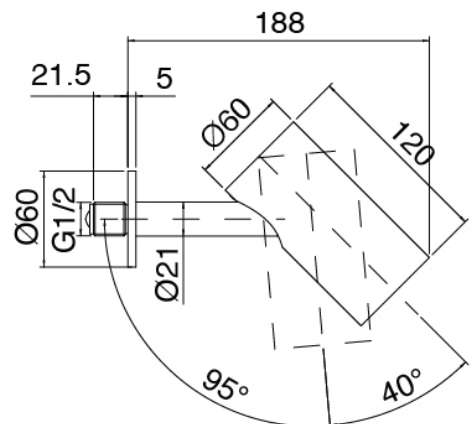

Q316 - Alcachofa SPOT

Codice kit: 3400 SDI-130

Alcachofa SPOT con ducha de mano y mezclador incorporado – 1 salida

Componenti

Alcachofa de ducha

Cod: 3400SO01A00

Rociador orientable de pared SPOT

Parte basta

Cod: 3300B402A00

Mezclador de ducha empotrado - pieza empotrada

Mezclador monomando

Cod: 3305A402AA0

Mezclador de ducha empotrado - sin placa - pieza externa

Maneta

Cod: 3400MA02A00

HANDLE MA02 Maneta por elementos empotrados