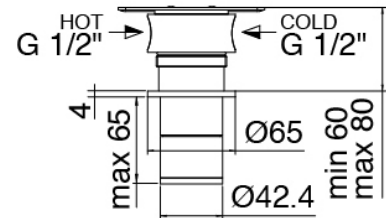

Q316 - Alcachofa SPOT

Codice kit: 3400 SDI-130

Alcachofa SPOT con ducha de mano y mezclador incorporado – 1 salida

Componenti

Alcachofa de ducha

Cod: 3400SO01A00

Rociador orientable de pared SPOT

Parte basta

Cod: 3300B402A00

Mezclador de ducha empotrado - pieza empotrada

Mezclador monomando

Cod: 3305A402AA0

Mezclador de ducha empotrado - sin placa - pieza externa

Maneta

Cod: 3400MA02A00

HANDLE MA02 Maneta por elementos empotrados