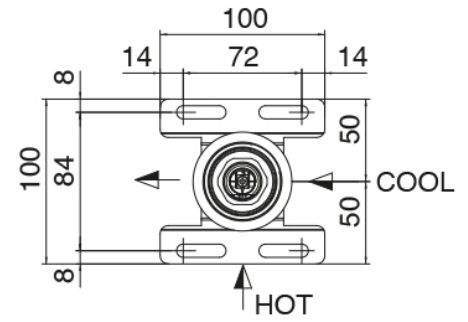

Q316 - Alcachofa SPOT

Codice kit: 3400 SDI-130

Alcachofa SPOT con ducha de mano y mezclador incorporado – 1 salida

Componenti

Alcachofa de ducha

Cod: 3400SO01A00

Rociador orientable de pared SPOT

Parte basta

Cod: 3300B402A00

Mezclador de ducha empotrado - pieza empotrada

Mezclador monomando

Cod: 3305A402AA0

Mezclador de ducha empotrado - sin placa - pieza externa

Maneta

Cod: 3400MA02A00

HANDLE MA02 Maneta por elementos empotrados