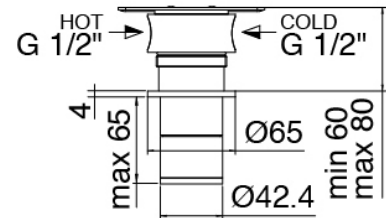

Mezclador monomando

Cod: 3305A402AA0

Mezclador de ducha empotrado - sin placa - pieza externa