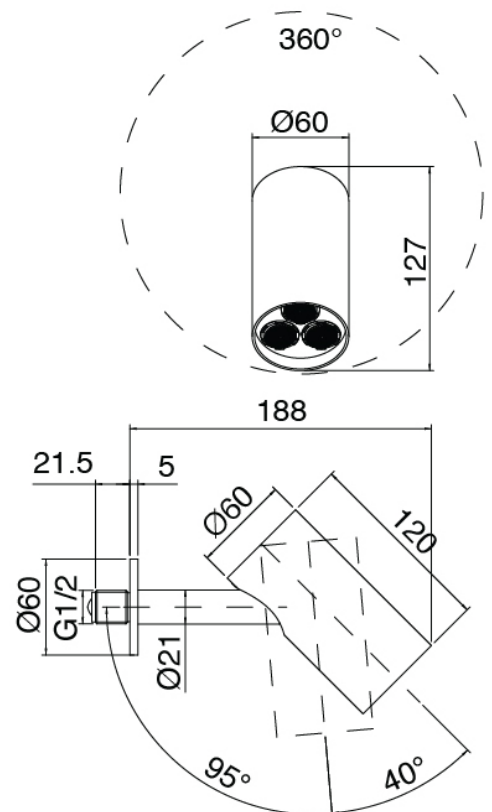

### Q316 - Alcachofa SPOT

Codice kit: 3400 SDI-130

Alcachofa SPOT con ducha de mano y mezclador incorporado – 1 salida

#### Alcachofa de ducha

Cod: 3400SO01A00

Rociador orientable de pared SPOT

### Parte basta

Cod: 3300B402A00

Mezclador de ducha empotrado - pieza empotrada