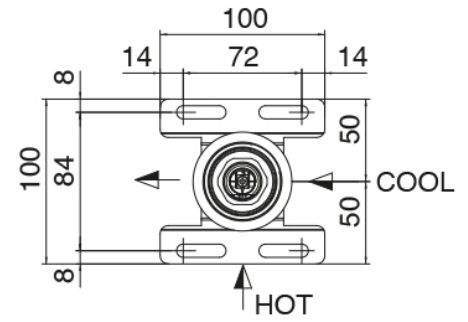

#### Alcachofa de ducha

Cod: 3400SO01A00

Rociador orientable de pared SPOT

### Parte basta

Cod: 3300B402A00

Mezclador de ducha empotrado - pieza empotrada