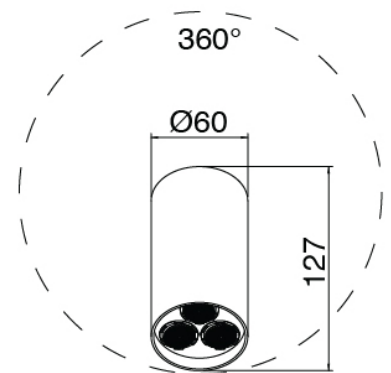

Q316 - Alcachofa SPOT

Codice kit: 3400 SDI-130

Alcachofa SPOT con ducha de mano y mezclador incorporado – 1 salida

Componenti

Alcachofa de ducha

Cod: 3400SO01A00

Rociador orientable de pared SPOT

Parte basta

Cod: 3300B402A00

Mezclador de ducha empotrado - pieza empotrada

Mezclador monomando

Cod: 3305A402AA0

Mezclador de ducha empotrado - sin placa - pieza externa

Maneta

Cod: 3400MA02A00

HANDLE MA02 Maneta por elementos empotrados