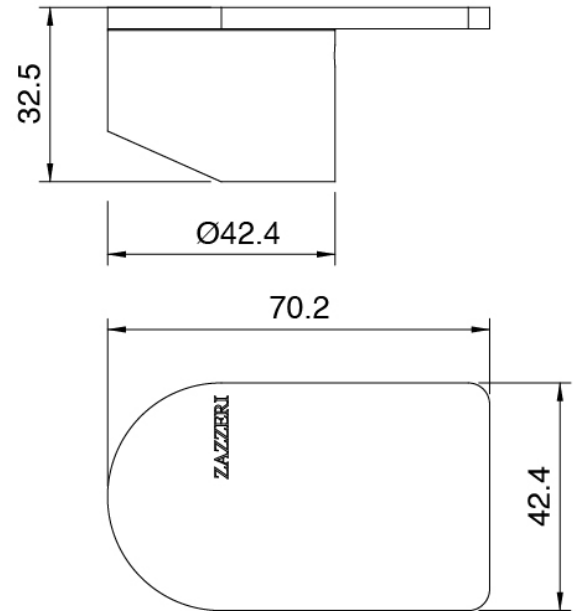

Maneta

Cod: 3400MA02A00

HANDLE MA02 Maneta por elementos empotrados

Finiture disponibili:

finiture speciali su richiesta salvo quantitativi minimi di ordine garantiti

acero satinado

ASAS

antracite

APAP

bronzorame

BPBP

carbon

KPKP

rame

RPRP