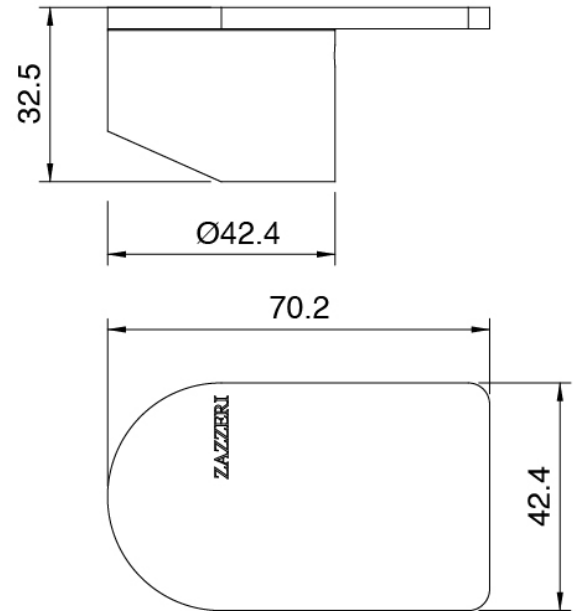

Q316 - Alcachofa SPOT

Codice kit: 3400 SDI-130

Alcachofa SPOT con ducha de mano y mezclador incorporado – 1 salida

Componenti

Alcachofa de ducha

Cod: 3400SO01A00

Rociador orientable de pared SPOT

Parte basta

Cod: 3300B402A00

Mezclador de ducha empotrado - pieza empotrada

Mezclador monomando

Cod: 3305A402AA0

Mezclador de ducha empotrado - sin placa - pieza externa

Maneta

Cod: 3400MA02A00

HANDLE MA02 Maneta por elementos empotrados