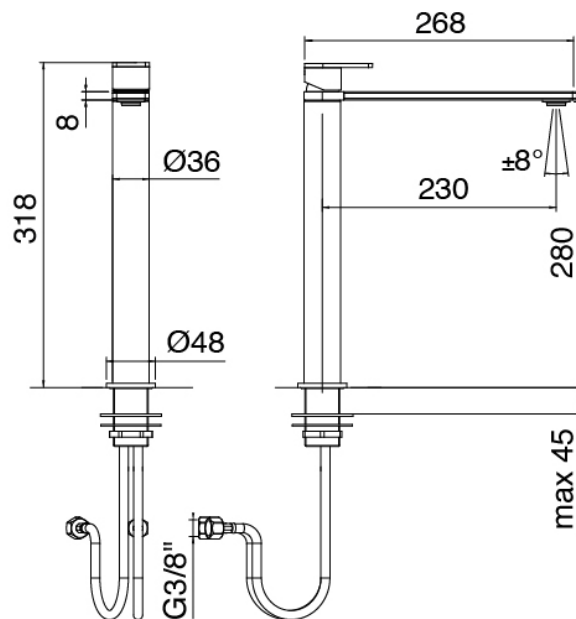

### Q316 - Monomando fregadero

Codice kit: 3400 MLX-170

Monomando fregadero

### Monomando fregadero

Cod: 34001101A02

Monomando fregadero cano giratorio L230 x H280

## Maneta

Cod: 3400MA01A00

HANDLE MA01 Maneta para monomando lavabo/bide