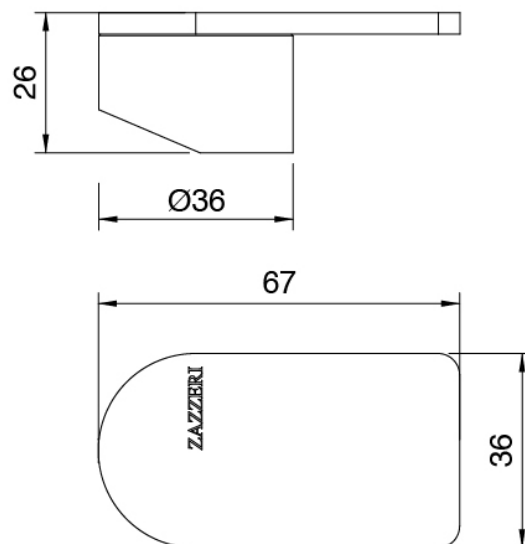

Cod: 34001101A02

Monomando fregadero cano giratorio L230 x H280

Maneta

Cod: 3400MA01A00

HANDLE MA01 Maneta para monomando lavabo/bide

Finiture disponibili:

finiture speciali su richiesta salvo quantitativi minimi di ordine garantiti