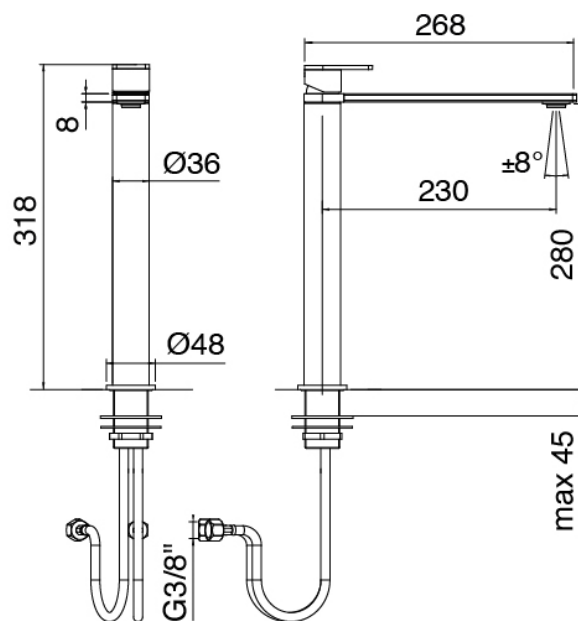

image not found or type unknown http://zazzeri.tesa.com.net/es/wp-content/uploads/2017/04/b3daf2_357a447007

Q316 - Monomando fregadero

Codice kit: 3400 MLX-170

Monomando fregadero

Componenti

Monomando fregadero

Cod: 34001101A02

Monomando fregadero cano giratorio L230 x H280

Maneta

Cod: 3400MA01A00

HANDLE MA01 Maneta para monomando lavabo/bide

Finiture disponibili:

finiture speciali su richiesta salvo quantitativi minimi di ordine garantiti