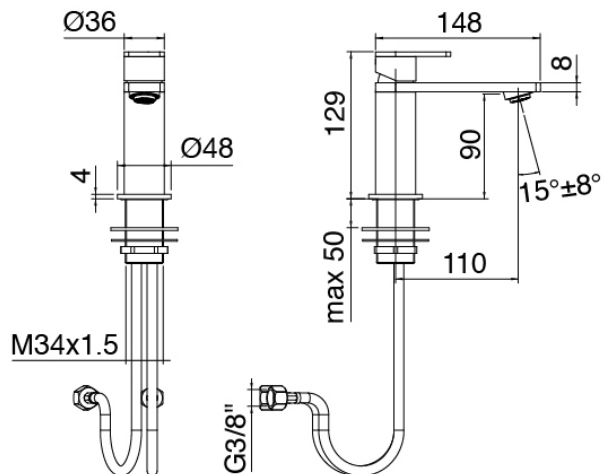

## Q316 - Monomando bidè

Codice kit: 3400 MBX-080

Monomando bidè sin desague

### Mezclador monomando

Cod: 34001201A00

Monomando bidet sin desague - L110 x H90 mm

## Maneta

Cod: 3400MA01A00

HANDLE MA01 Maneta para monomando lavabo/bide