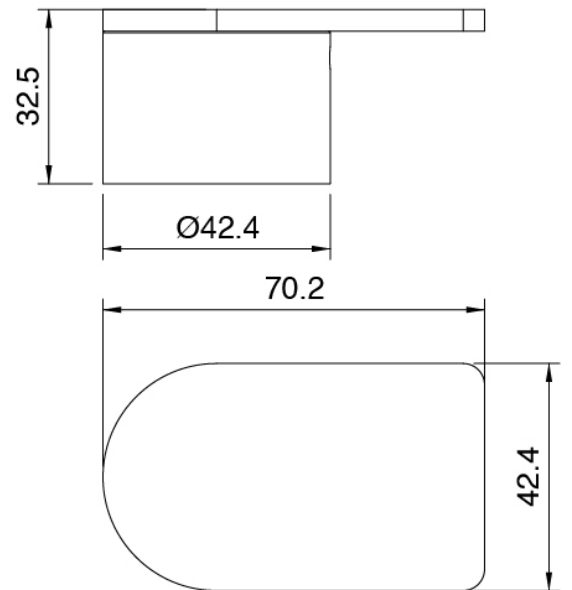

Maneta

Cod: 3400MA04A00

HANDLE MA04 Maneta para desviador de 2 vias sin stop

Finiture disponibili:

finiture speciali su richiesta salvo quantitativi minimi di ordine garantiti

acero satinado

ASAS

antracite

APAP