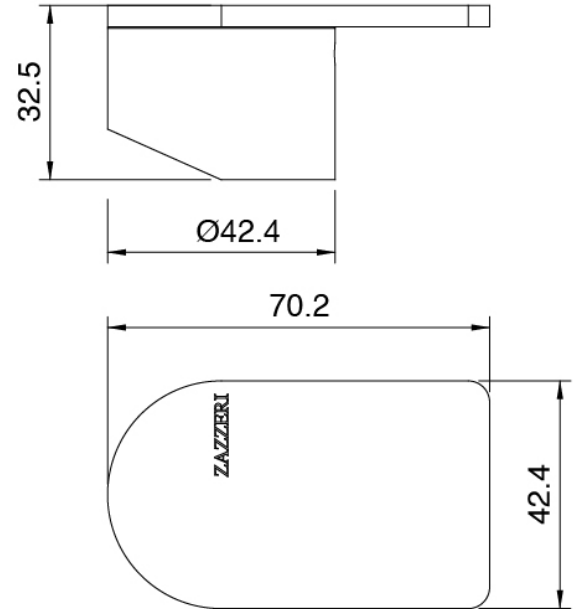

Q316 - Bateria borde bañera

Codice kit: 3400 EVY-100

Mezclador bateria borde bañera 3 orificios y cano bañera de columna – 2 salidas

Componenti

Parte basta

Cod: 3300B099A00

Lavabo de columna - pieza empontrada

Maneta

Cod: 3400MA02A00

HANDLE MA02 Maneta por elementos empotrados

Maneta

Cod: 3400MA04A00

HANDLE MA04 Maneta para desviador de 2 vias sin stop

Finiture disponibili:

finiture speciali su richiesta salvo quantitativi minimi di ordine garantiti