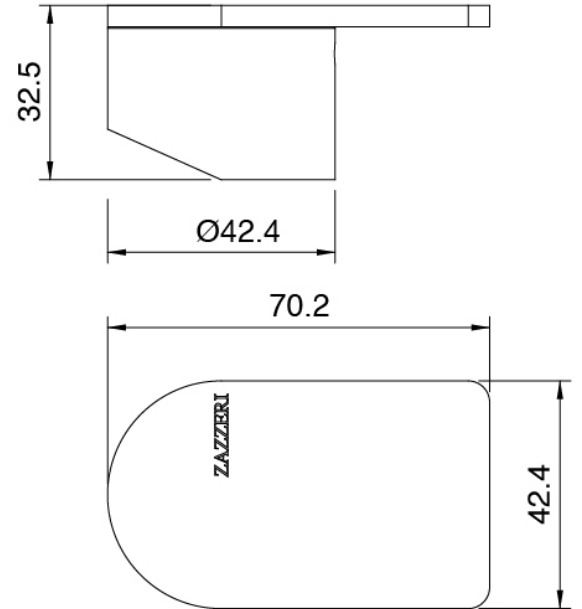

Maneta

Cod: 3400MA02A00

HANDLE MA02 Maneta por elementos empotrados