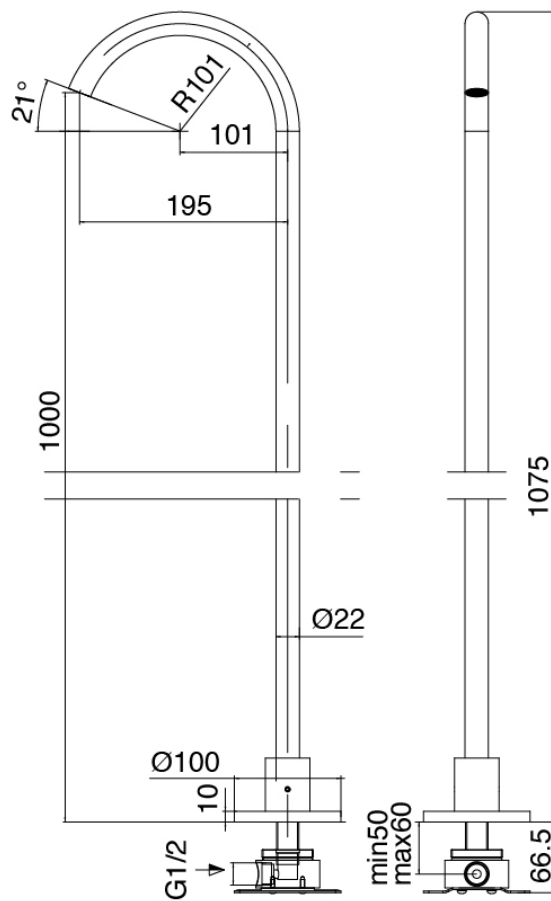

Q316 - Bateria borde bañera

Codice kit: 3400 EVY-100

Mezclador bateria borde bañera 3 orificios y cano bañera de columna – 2 salidas

Componenti

Parte basta

Cod: 3300B099A00

Lavabo de columna - pieza empontrada

Maneta

Cod: 3400MA02A00

HANDLE MA02 Maneta por elementos empotrados

Maneta

Cod: 3400MA04A00

HANDLE MA04 Maneta para desviador de 2 vias sin stop

Finiture disponibili:

finiture speciali su richiesta salvo quantitativi minimi di ordine garantiti