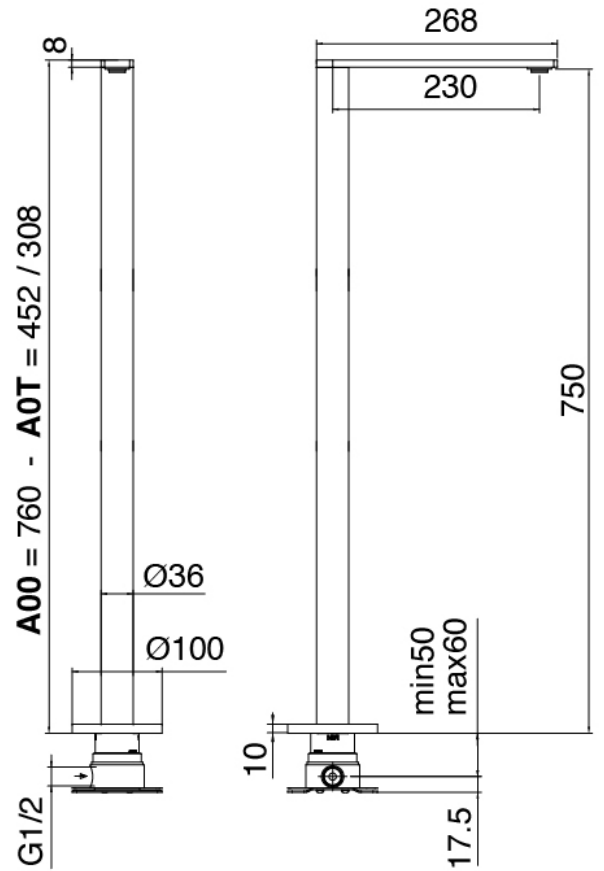

### Q316 - Bateria borde bañera

Codice kit: 3400 EVY-100

Mezclador bateria borde bañera 3 orificios y cano bañera de columna – 2 salidas

#### Parte basta

Cod: 3300B099A00

Lavabo de columna - pieza empontrada

### Cano banera de columna

Cod: 3400V099A00

Cano banera de columna - L230 x H750 mm - pieza externa