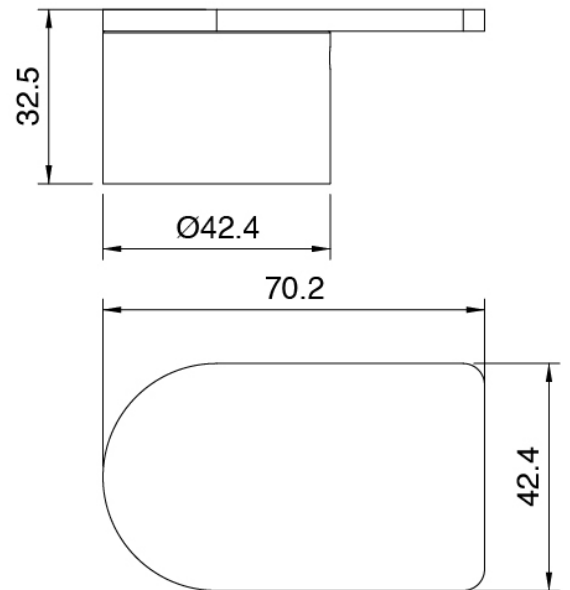

Maneta

Cod: 3400MA04A00

HANDLE MA04 Maneta para desviador de 2 vias sin stop

Finiture disponibili:

finiture speciali su richiesta salvo quantitativi minimi di ordine garantiti

acero satinado

ASAS

antracite

APAP