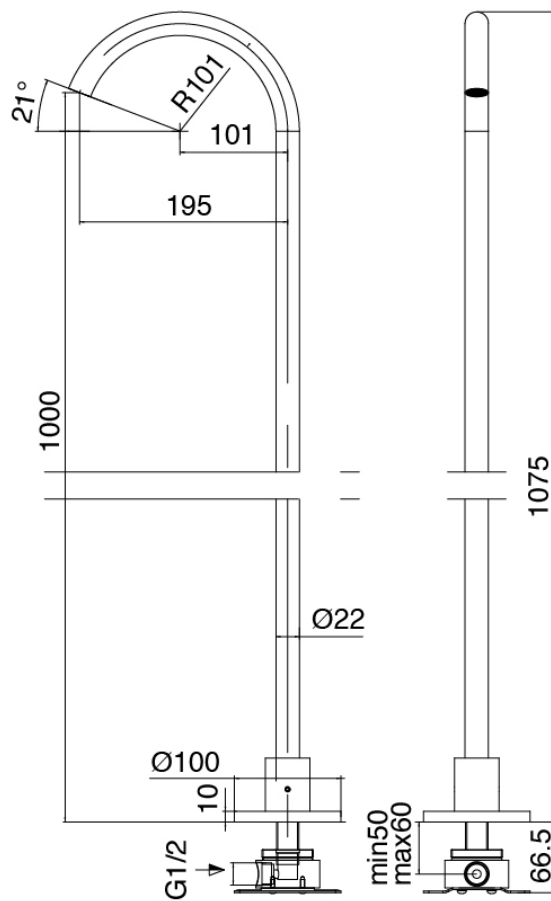

### Q316 - Bateria borde bañera

Codice kit: 3400 EVY-100

Mezclador bateria borde bañera 3 orificios y cano bañera de columna – 2 salidas

#### Parte basta

Cod: 3300B099A00

Lavabo de columna - pieza empontrada

### Cano banera de columna

Cod: 3400V099A00

Cano banera de columna - L230 x H750 mm - pieza externa

### Maneta

Cod: 3400MA04A00

HANDLE MA04 Maneta para desviador de 2 vias sin stop