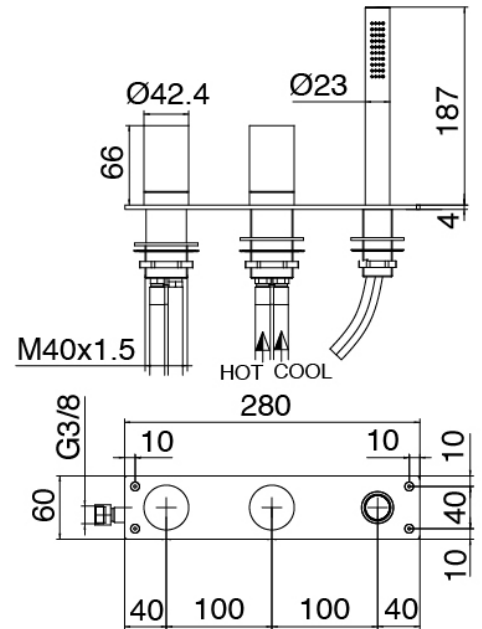

### Q316 - Bateria borde bañera

Codice kit: 3400 EVY-100

Mezclador bateria borde bañera 3 orificios y cano bañera de columna – 2 salidas

#### Parte basta

Cod: 3300B099A00

Lavabo de columna - pieza empontrada

### Cano banera de columna

Cod: 3400V099A00

Cano banera de columna - L230 x H750 mm - pieza externa

### Grupo mezclador con chorro suministrador

Cod: 3305N498A01

Bateria borde banera 3 orificios - sin cano