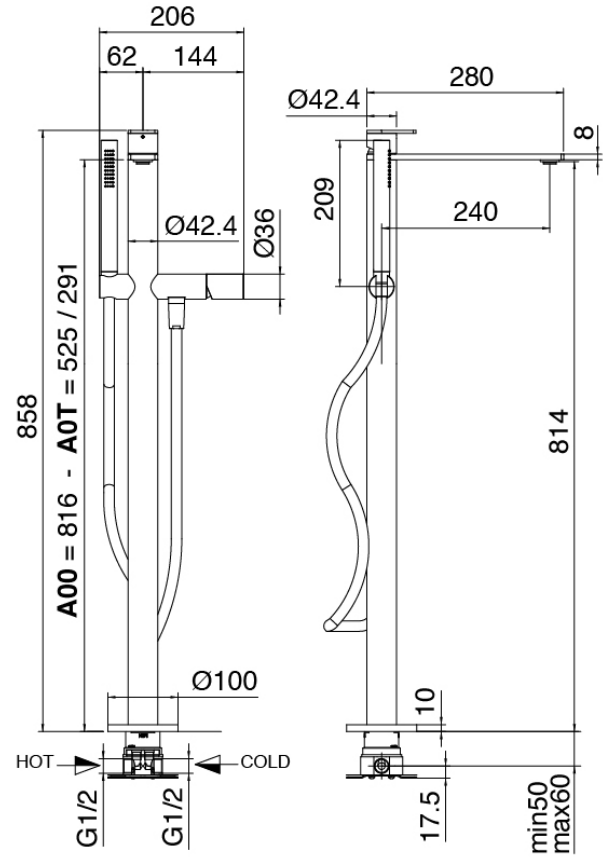

image not found or type unknown http://zazzeri.tesa.com.net/es/wp-content/uploads/2017/04/b3daf2_357a447007

Q316 - Grupo bañera en tubos

Codice kit: 3400 EVT-120

Bateria banera empotrar y ducha de mano – Dos mezclador

Componenti

Parte basta

Cod: 3300B100A00

Cano lavabo de columna - pieza empotrada

Grupo mezclador con chorro suministrador

Cod: 3400V110A00

Cano lavabo de columna con Ducha de mano - pieza externa - Dos mezclador

Maneta

Cod: 3400MA02A00

HANDLE MA02 Maneta por elementos empotrados

Finiture disponibili:

finiture speciali su richiesta salvo quantitativi minimi di ordine garantiti

acero satinado

ASAS

antracite