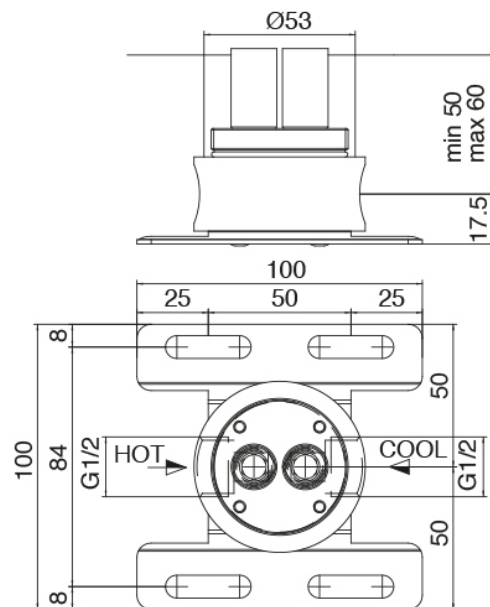

## Q316 - Grupo bañera en tubos

Codice kit: 3400 EVT-120

Bateria banera empotrar y ducha de mano – Dos mezclador

## Componenti

### Parte basta

Cod: 3300B100A00

Cano lavabo de columna - pieza empotrada

antracite

APAP

bronzorame

BPBP

carbon