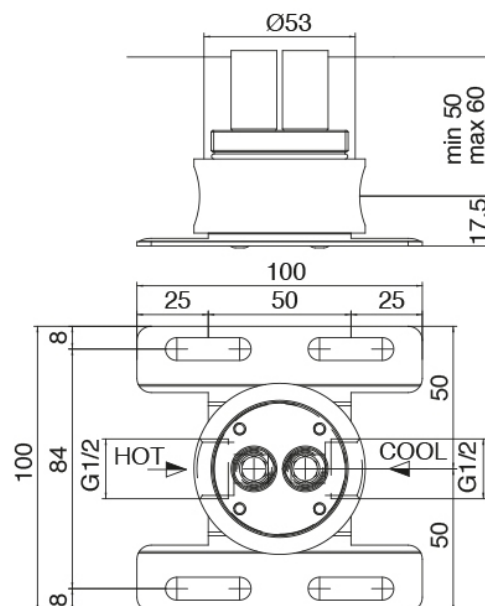

image not found or type unknown http://zazzeri.tesa.com.net/es/wp-content/uploads/2017/04/b3daf2_357a447007

Q316 - Grupo bañera en tubos

Codice kit: 3400 EVT-120

Bateria banera empotrar y ducha de mano – Dos mezclador

Componenti

Parte basta

Cod: 3300B100A00

Cano lavabo de columna - pieza empotrada

Grupo mezclador con chorro suministrador

Cod: 3400V110A00

Cano lavabo de columna con Ducha de mano - pieza externa - Dos mezclador

Maneta

Cod: 3400MA02A00

HANDLE MA02 Maneta por elementos empotrados

Finiture disponibili:

finiture speciali su richiesta salvo quantitativi minimi di ordine garantiti

acero satinado

ASAS

antracite