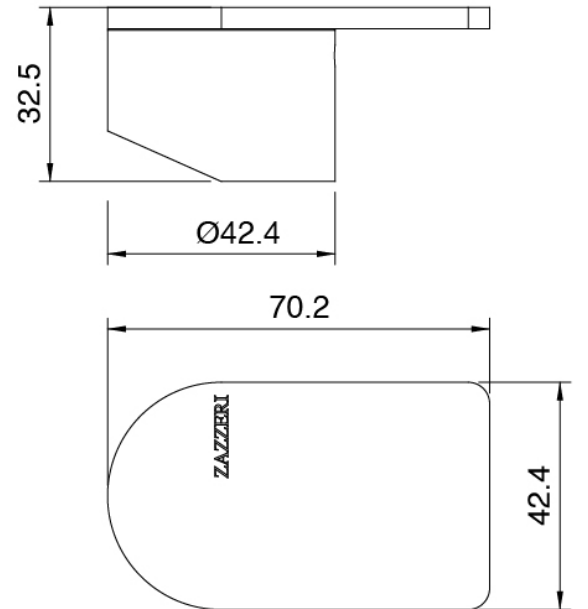

Maneta

Cod: 3400MA02A00

HANDLE MA02 Maneta por elementos empotrados

Finiture disponibili:

finiture speciali su richiesta salvo quantitativi minimi di ordine garantiti

acero satinado

ASAS