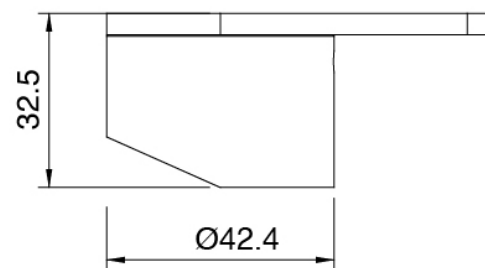

Grupo mezclador con chorro suministrador

Cod: 3400i401A00

Bateria banera empotrar - cano 230 mm - sin placa - pieza externa - Dos mezclador

Maneta

Cod: 3400MA02A00

HANDLE MA02 Maneta por elementos empotrados

Finiture disponibili:

finiture speciali su richiesta salvo quantitativi minimi di ordine garantiti

acero satinado

ASAS