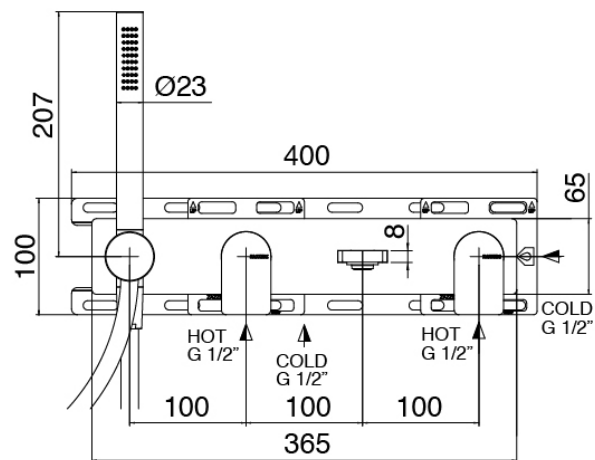

## Q316 - Mezclador bañera empotrado

Codice kit: 3400 EVI-110

Bateria banera empotrar – Dos mezclador

### Parte basta

Cod: 3300I401AB0

Bateria banera empotrar - pieza empotrada - Dos mezclador

## Grupo mezclador con chorro suministrador

Cod: 3400i401A00

Bateria banera empotrar - cano 230 mm - sin placa - pieza externa - Dos mezclador

## Maneta

Cod: 3400MA02A00

HANDLE MA02 Maneta por elementos empotrados