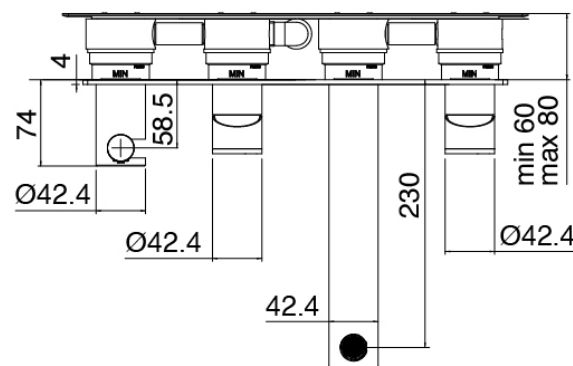

### Parte basta

Cod: 3300I401AB0

Bateria banera empotrar - pieza empotrada - Dos mezclador

## Grupo mezclador con chorro suministrador

Cod: 3400i401A00

Bateria banera empotrar - cano 230 mm - sin placa - pieza externa - Dos mezclador