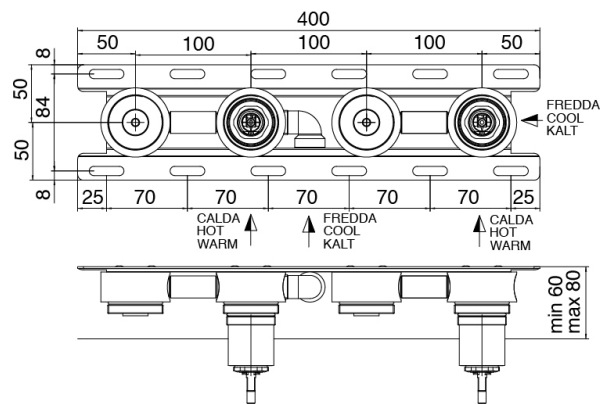

## Q316 - Mezclador bañera empotrado

Codice kit: 3400 EVI-110

Bateria banera empotrar – Dos mezclador

### Parte basta

Cod: 3300I401AB0

Bateria banera empotrar - pieza empotrada - Dos mezclador

## Grupo mezclador con chorro suministrador

Cod: 3400i401A00

Bateria banera empotrar - cano 230 mm - sin placa - pieza externa - Dos mezclador