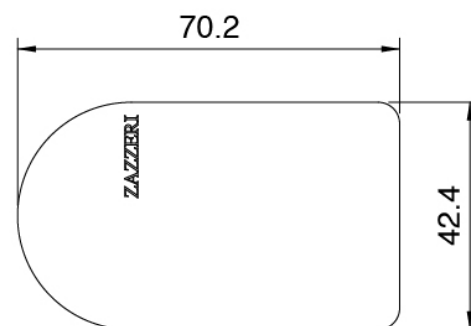

Grupo mezclador con chorro suministrador

Cod: 3400i401A00

Bateria banera empotrar - cano 230 mm - sin placa - pieza externa - Dos mezclador

Maneta

Cod: 3400MA02A00

HANDLE MA02 Maneta por elementos empotrados

Finiture disponibili:

finiture speciali su richiesta salvo quantitativi minimi di ordine garantiti

acero satinado

ASAS