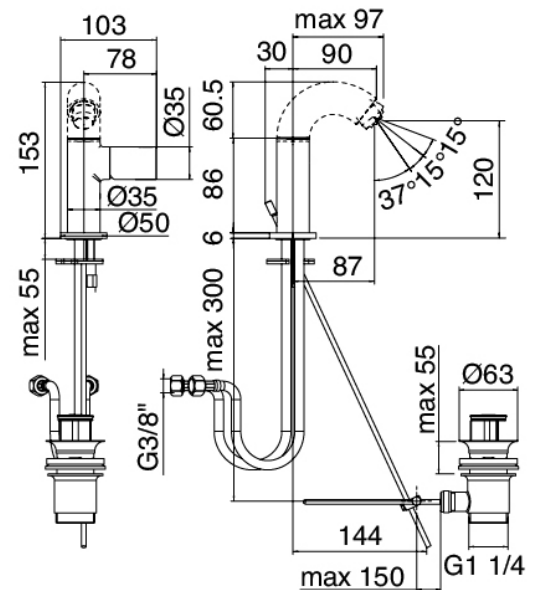

### Chorro suministrador Pop

Cod: 2100CL03A00

Cano para bateria bide- Laton

### Mezclador monomando

Cod: 2100A201A00

Monomando bidet/lavabo con desagüe - sin Cano