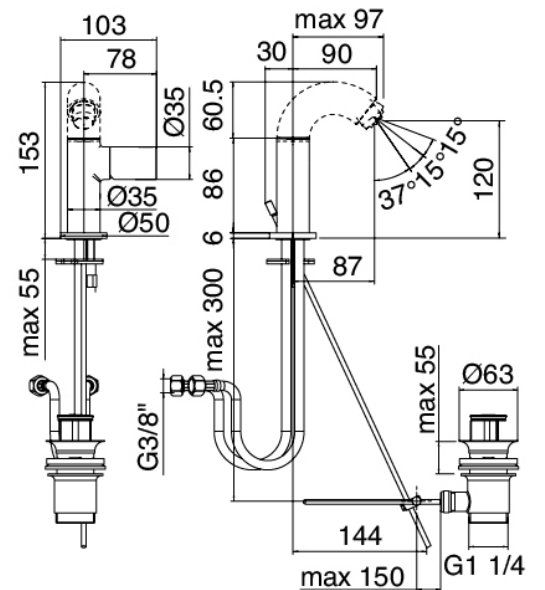

### Chorro suministrador Pop

Cod: 2100CL03A00

Cano para bateria bide- Laton

### Mezclador monomando

Cod: 2100A201A00

Monomando bidet/lavabo con desague - sin Cano