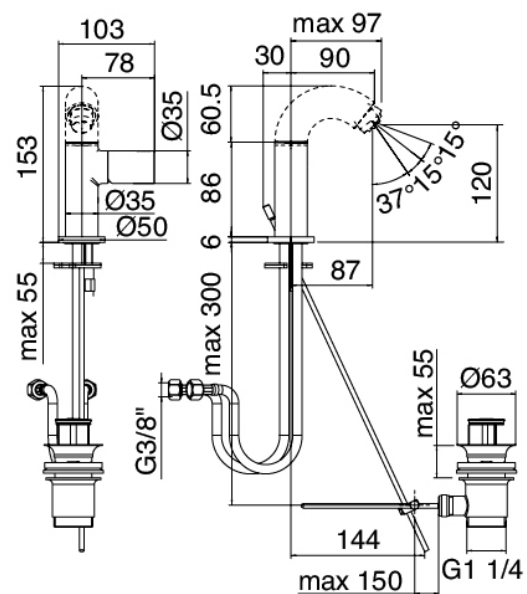

Modern - Monomando lavabo

Codice kit: 2100 MLX-040

Monomando lavabo con desague

Componenti

Chorro suministrador Pop

Cod: 2100CL01A00

Cano para bateria lavabo - Laton

Mezclador monomando

Cod: 2100A201A00

Monomando bidet/lavabo con desague - sin Cano

Finiture disponibili:

finiture speciali su richiesta salvo quantitativi minimi di ordine garantiti

cromo

CRCR

acciaio spazzolato

ASAS