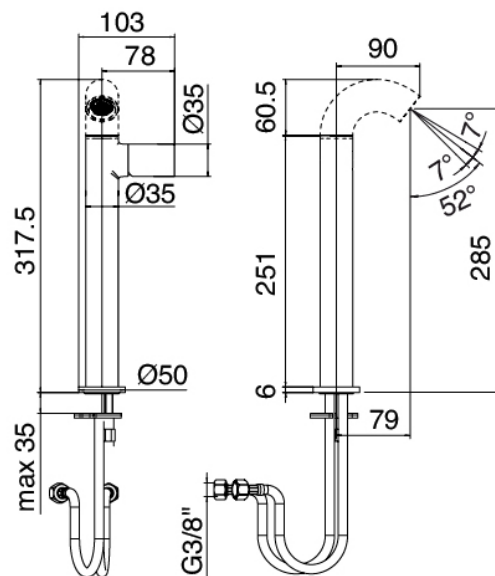

Modern - Monomando lavabo

Codice kit: 2100 MLX-030

Monomando lavabo con desague

Componenti

Chorro suministrador Pop

Cod: 2100CL01A00

Cano para bateria lavabo - Laton

Mezclador monomando

Cod: 2100A099A00

Monomando lavabo sin desague - sin Ca?o

Tapón de descarga a presión

Cod: 2900K302A00

Descarga con mando a presión

Finiture disponibili:

finiture speciali su richiesta salvo quantitativi minimi di ordine garantiti

cromo

CRCR

acciaio spazzolato

ASAS

bianco

1010

nero

3131