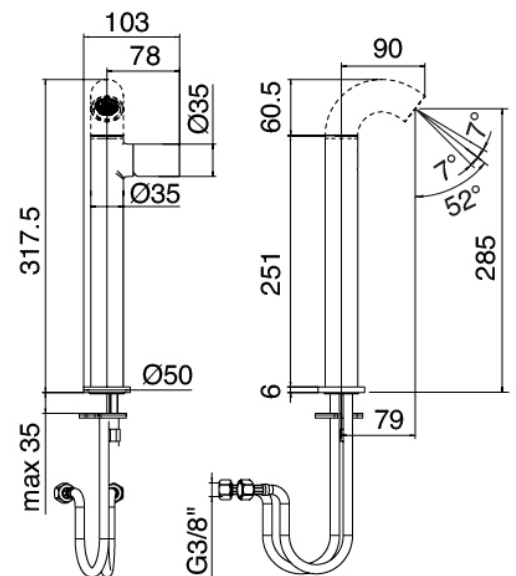

## Modern - Monomando lavabo

Codice kit: 2100 MLX-030

Monomando lavabo con desague

### Chorro suministrador Pop

Cod: 2100CL01A00

Cano para bateria lavabo - Laton

### Mezclador monomando

Cod: 2100A099A00

Monomando lavabo sin desague - sin Ca?o

## Tapón de descarga a presión

Cod: 2900K302A00

Descarga con mando a presión