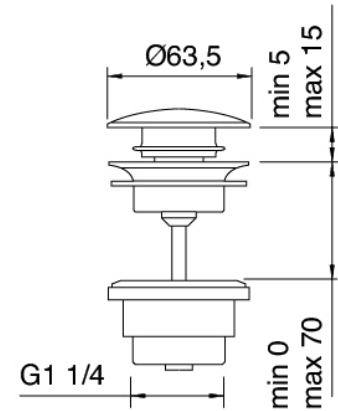

### Mezclador monomando

Cod: 2100A099A00

Monomando lavabo sin desague - sin Ca?o

## Tapón de descarga a presión

Cod: 2900K302A00

Descarga con mando a presión