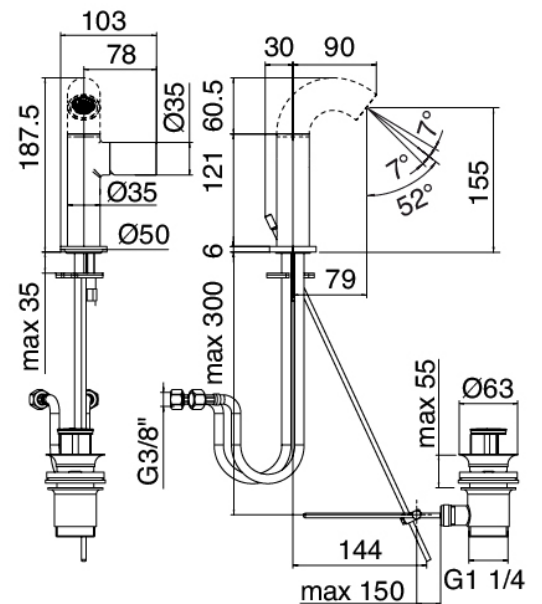

Modern - Monomando lavabo

Codice kit: 2100 MLX-010

Monomando lavabo con desague

Componenti

Chorro suministrador Pop

Cod: 2100CL01A00

Cano para bateria lavabo - Laton

Mezclador monomando

Cod: 2100A100A00

Monomando lavabo con desague - sin Cano

Finiture disponibili:

finiture speciali su richiesta salvo quantitativi minimi di ordine garantiti

cromo

CRCR

acciaio spazzolato

ASAS