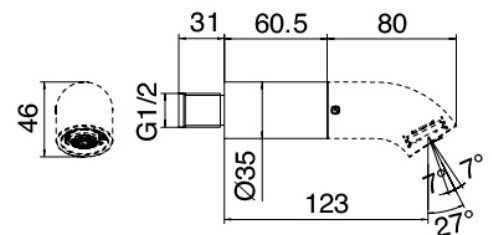

Modern - Brazo de ducha con ducha y ducha de mano

Codice kit: 6900 TDI-120

Brazo de ducha con ducha, ducha de mano y mezclador incorporado – 2 salidas

Componenti

Brazo de pared

Cod: 2100BR01A00

Cano para bateria lavabo/ducha 60 mm - sin Cano

Chorro suministrador Pop

Cod: 2100CL08A00

Cano para ducha - Laton

Parte basta

Cod: 2900T401A00

Grupo termostatico empotrado 2 salida - piezas empotradas

Mando termostático

Cod: 6900T401AA0

Grupo termostatico empotrado 2 salida - pieza externa

Ducha stand alone

Cod: 21000414A00

Set ducha con toma de agua

Finiture disponibili:

finiture speciali su richiesta salvo quantitativi minimi di ordine garantiti