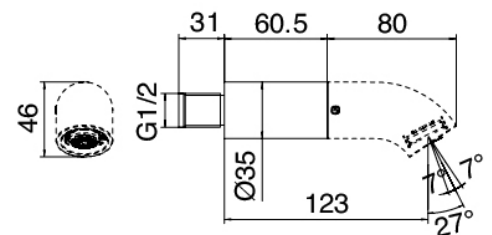

### Brazo de pared

Cod: 2100BR01A00

Cano para bateria lavabo/ducha 60 mm - sin Cano